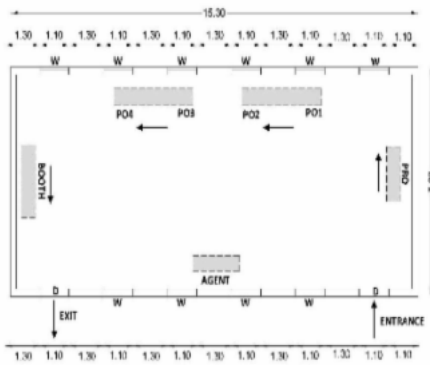

**Google Map View**

**Polling Station Building Front View**

**Polling Station Front View**

**Cad View**

**Key MAP View**

1 பெயர் : ராமலிங்கம் - தந்தையின் பெயர்: வையாபுரிகவுண்டர் - வீட்டு எண் : 1 வயது : 60 பாலினம் : ஆண்	XPF1362391 Photo is available	2 பெயர் : கனகா - கணவர் பெயர்: ராமலிங்கம் - வீட்டு எண் : 1 வயது : 41 பாலினம் : பெண்	XPF0537100 Photo is available	3 பெயர் : தமிழரசி - தந்தையின் பெயர்: தங்கவேல் - வீட்டு எண் : 1 வயது : 36 பாலினம் : பெண்	XPF0537126 Photo is available
4 பெயர் : நிர்மலா - கணவர் பெயர்: பரமசிவம் - வீட்டு எண் : 1 வயது : 36 பாலினம் : பெண்	XPF0537159 Photo is available	5 பெயர் : புஸ்பலதா - கணவர் பெயர்: கிருஷ்ணமூர்த்தி - வீட்டு எண் : 1 வயது : 34 பாலினம் : பெண்	XPF0537142 Photo is available	6 பெயர் : சங்கர் - தந்தையின் பெயர்: செல்வராஜ் - வீட்டு எண் : 1 வயது : 33 பாலினம் : ஆண்	XPF0537118 Photo is available
7 பெயர் : கௌதமி கணவர் பெயர்: சுதாகர் வீட்டு எண் : 01 வயது : 24 பாலினம் : பெண்	XPF1862168 Photo is available	8 பெயர் : தேவராஜ் தந்தையின் பெயர்: மாணிக்கம் வீட்டு எண் : 01 வயது : 22 பாலினம் : ஆண்	XPF1862184 Photo is available	9 பெயர் : வைத்தீஸ்வரன் - தந்தையின் பெயர்: இராமலிங்கம் - வீட்டு எண் : 1-1 வயது : 31 பாலினம் : ஆண்	XPF0846782 Photo is available
10 பெயர் : கலைவாணி கணவர் பெயர்: சிவசெல்வகுமார் வீட்டு எண் : 1/2 வயது : 27 பாலினம் : பெண்	XPF1714419 Photo is available	11 பெயர் : பரமசிவம் - தந்தையின் பெயர்: பழனிமாண்டி - வீட்டு எண் : 1-5 வயது : 43 பாலினம் : ஆண்	XPF0081125 Photo is available	12 பெயர் : பானுமதி - தந்தையின் பெயர்: பழனிமாண்டி - வீட்டு எண் : 1-5 வயது : 36 பாலினம் : பெண்	XPF0697987 Photo is available
13 பெயர் : ரஞ்சித்குமார் - தந்தையின் பெயர்: மங்களராசு - வீட்டு எண் : 1-7 வயது : 30 பாலினம் : ஆண்	XPF0697755 Photo is available	14 பெயர் : மணிகண்டன் - தந்தையின் பெயர்: நாகராஜ் - வீட்டு எண் : 1-8 வயது : 28 பாலினம் : ஆண்	XPF0877506 Photo is available	15 பெயர் : சக்திவேல் தாயின் பெயர்: ராணி வீட்டு எண் : 1-8 வயது : 26 பாலினம் : ஆண்	XPF0965939 Photo is available
16 பெயர் : ராஜேஸ்வரி - கணவர் பெயர்: கார்த்திக் - வீட்டு எண் : 1-9 வயது : 37 பாலினம் : பெண்	XPF0206045 Photo is available	17 பெயர் : ராஜகோபால் - தந்தையின் பெயர்: வீராசாமி - வீட்டு எண் : 1-11 வயது : 44 பாலினம் : ஆண்	XPF0206037 Photo is available	18 பெயர் : சோமசுந்தரம் - தந்தையின் பெயர்: வீராச்சாமி - வீட்டு எண் : 1-11 வயது : 39 பாலினம் : ஆண்	XPF0846733 Photo is available
19 பெயர் : சாரதா - கணவர் பெயர்: ராஜகோபால் - வீட்டு எண் : 1-11 வயது : 37 பாலினம் : பெண்	XPF0206052 Photo is available	20 பெயர் : மோகனம்பாள் கணவர் பெயர்: சோமசுந்தரம் வீட்டு எண் : 1/11 வயது : 33 பாலினம் : பெண்	XPF1031160 Photo is available	21 பெயர் : லோகநாதன் தந்தையின் பெயர்: சேகர் வீட்டு எண் : 1/12 வயது : 25 பாலினம் : ஆண்	XPF1002872 Photo is available
22 பெயர் : தேவராசு - தந்தையின் பெயர்: மாணிக்கம் - வீட்டு எண் : 1-15 வயது : 38 பாலினம் : ஆண்	XPF0153874 Photo is available	23 பெயர் : இந்திராகாந்தி - கணவர் பெயர்: சுப்பிரமணியன் - வீட்டு எண் : 1-15 வயது : 36 பாலினம் : பெண்	XPF0736413 Photo is available	24 பெயர் : காமாட்சி - கணவர் பெயர்: கணேஷ் - வீட்டு எண் : 1-15 வயது : 35 பாலினம் : பெண்	XPF0153890 Photo is available
25 பெயர் : லட்சுமி நா கணவர் பெயர்: நாகப்பன் - வீட்டு எண் : 1-17 வயது : 56 பாலினம் : பெண்	XPF0922989 Photo is available	26 பெயர் : சிவரஞ்சன் தந்தையின் பெயர்: நாகப்பன் வீட்டு எண் : 1/17 வயது : 26 பாலினம் : ஆண்	XPF1002856 Photo is available	27 பெயர் : நித்யா கணவர் பெயர்: மணிகண்டன் வீட்டு எண் : 1/19 வயது : 26 பாலினம் : பெண்	XPF1885557 Photo is available
28 பெயர் : காந்திமதி - கணவர் பெயர்: பழனியப்பன் - வீட்டு எண் : 1-21 வயது : 44 பாலினம் : பெண்	XPF0081141 Photo is available	29 பெயர் : சரவணன் - தந்தையின் பெயர்: நாகராஜ் - வீட்டு எண் : 1-22 வயது : 36 பாலினம் : ஆண்	XPF0153866 Photo is available	30 பெயர் : சரத்குமார் - தாயின் பெயர்: கோகிலா - வீட்டு எண் : 1-22 வயது : 33 பாலினம் : ஆண்	XPF0441584 Photo is available