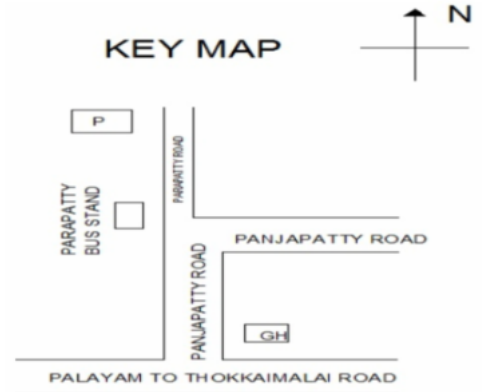

Google Map View

Polling Station Building Front View

Polling Station Front View

Cad View

Key MAP View

1 பெயர் : பொம்மாயி - கணவர் பெயர்: பெருமாள்நாயக்கர் - வீட்டு எண் : 1 வயது : 66 பாலினம் : பெண் Photo is available	XPF1381359	2 பெயர் : ரெங்கம்மாள் - கணவர் பெயர்: பெருமாள்நாயக்கர் - வீட்டு எண் : 1-24A வயது : 57 பாலினம் : பெண் Photo is available	XPF0153973	3 பெயர் : பிச்சையம்மாள் - கணவர் பெயர்: நண்டம்மநாயக்கர் - வீட்டு எண் : 2 வயது : 76 பாலினம் : பெண் Photo is available	XPF1381367
4 பெயர் : பொம்மாயி - கணவர் பெயர்: ரெங்கம்மாநாயக்கர் - வீட்டு எண் : 2 வயது : 66 பாலினம் : பெண் Photo is available	MSH1218791	5 பெயர் : சின்னமநாயக்கர் - தந்தையின் பெயர்: ஏர்மநாயக்கர் - வீட்டு எண் : 2 வயது : 61 பாலினம் : ஆண் Photo is available	XPF1381375	6 பெயர் : தங்கமணி - கணவர் பெயர்: ரெங்கம்மாநாயக்கர் - வீட்டு எண் : 2 வயது : 58 பாலினம் : பெண் Photo is available	XPF1381383
7 பெயர் : தனலட்சுமி - கணவர் பெயர்: சின்னமநாயக்கர் - வீட்டு எண் : 2 வயது : 46 பாலினம் : பெண் Photo is available	MSH1747518	8 பெயர் : வரதராஜ் - தந்தையின் பெயர்: ஏர்மநாயக்கர் - வீட்டு எண் : 3 வயது : 40 பாலினம் : ஆண் Photo is available	XPF0266866	9 பெயர் : சின்னம்மாள் - கணவர் பெயர்: பொன்னுச்சாமி - வீட்டு எண் : 3-1 வயது : 56 பாலினம் : பெண் Photo is available	XPF1381417
10 பெயர் : சர்க்கரைநாயக்கர் - தந்தையின் பெயர்: முத்தாநாயக்கர் - வீட்டு எண் : 3-2 வயது : 61 பாலினம் : ஆண் Photo is available	XPF1381425	11 பெயர் : முத்தம்மாள் - கணவர் பெயர்: சர்க்கரைநாயக்கர் - வீட்டு எண் : 3-2 வயது : 61 பாலினம் : பெண் Photo is available	XPF1381433	12 பெயர் : ஏர்மம்மாள் - கணவர் பெயர்: சர்க்கரைநாயக்கர் - வீட்டு எண் : 3-2 வயது : 56 பாலினம் : பெண் Photo is available	XPF1381441
13 பெயர் : பழனிச்சாமி - தந்தையின் பெயர்: ஏர்மநாயக்கர் - வீட்டு எண் : 3-3 வயது : 43 பாலினம் : ஆண் Photo is available	MSH2086403	14 பெயர் : பாப்பாத்தி - கணவர் பெயர்: சின்னம்மாநாயக்கர் - வீட்டு எண் : 4 வயது : 66 பாலினம் : பெண் Photo is available	XPF1381458	15 பெயர் : தங்கவேல் - தந்தையின் பெயர்: சின்னம்மாநாயக்கர் - வீட்டு எண் : 4 வயது : 56 பாலினம் : ஆண் Photo is available	XPF1381466
16 பெயர் : வீரபாண்டியன் - தந்தையின் பெயர்: சின்னமநாயக்கர் - வீட்டு எண் : 4 வயது : 44 பாலினம் : ஆண் Photo is available	MSH1747807	17 பெயர் : சுகன்யா தந்தையின் பெயர்: ராசு வீட்டு எண் : 11/43 வயது : 30 பாலினம் : பெண் Photo is available	XPF1688993	18 பெயர் : சினேகா தி தந்தையின் பெயர்: திருமூர்த்தி வீட்டு எண் : 11/47 வயது : 24 பாலினம் : பெண் Photo is available	XPF1747575
19 பெயர் : ஆனந்தராஜ் தி தந்தையின் பெயர்: திருமூர்த்தி வீட்டு எண் : 11-47 வயது : 22 பாலினம் : ஆண் Photo is available	XPF1862440	20 பெயர் : இளவரசன் தந்தையின் பெயர்: பழனிச்சாமி வீட்டு எண் : 11/49 வயது : 20 பாலினம் : ஆண் Photo is available	XPF1923739	21 பெயர் : கனகராஜ் - தந்தையின் பெயர்: பொன்னுச்சாமி - வீட்டு எண் : 12-2B வயது : 32 பாலினம் : ஆண் Photo is available	XPF0775676
22 பெயர் : பொம்முராஜ் தந்தையின் பெயர்: ரெங்கசாமி வீட்டு எண் : 12/3 வயது : 36 பாலினம் : ஆண் Photo is available	XPF1695303	23 பெயர் : சிவகாமி - கணவர் பெயர்: வரதராஜ் - வீட்டு எண் : 12-3-1 வயது : 37 பாலினம் : பெண் Photo is available	XPF0743542	24 பெயர் : தனலட்சுமி - கணவர் பெயர்: வேலுச்சாமி - வீட்டு எண் : 12-4 வயது : 33 பாலினம் : பெண் Photo is available	XPF0697821
25 பெயர் : தங்கமணி தந்தையின் பெயர்: பொம்முராஜ் வீட்டு எண் : 12/4 வயது : 31 பாலினம் : பெண் Photo is available	XPF1700491	26 பெயர் : பழனிச்சாமி - தந்தையின் பெயர்: பெருமாள்நாயக்கர் - வீட்டு எண் : 12-4A வயது : 43 பாலினம் : ஆண் Photo is available	XPF0153965	27 பெயர் : பாலு தந்தையின் பெயர்: கஜேந்திரன் வீட்டு எண் : 12/10 வயது : 39 பாலினம் : ஆண் Photo is available	XPF1026566
28 பெயர் : குமரி கணவர் பெயர்: பாலு வீட்டு எண் : 12/10 வயது : 36 பாலினம் : பெண் Photo is available	XPF1026533	29 பெயர் : சேகர் தந்தையின் பெயர்: தங்கவேல் வீட்டு எண் : 12/10 வயது : 33 பாலினம் : ஆண் Photo is available	XPF1693001	30 பெயர் : சத்தியமூர்த்தி - தந்தையின் பெயர்: முருகேசன் - வீட்டு எண் : 12-11 வயது : 36 பாலினம் : ஆண் Photo is available	XPF0441576