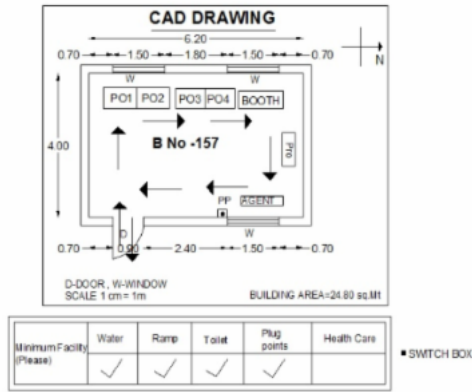

Google Map View

Polling Station Building Front View

Polling Station Front View

Cad View

Key MAP View

1 பெயர் : பொம்மாயி - கணவர் பெயர்: பெருமாள்நாயக்கர் - வீட்டு எண் : 1 வயது : 66 பாலினம் : பெண் Photo is available	XPF1381359	2 பெயர் : ரெங்கம்மாள் - கணவர் பெயர்: பெருமாள்நாயக்கர் - வீட்டு எண் : 1-24A வயது : 57 பாலினம் : பெண் Photo is available	XPF0153973	3 பெயர் : பிச்சையம்மாள் - கணவர் பெயர்: நண்டம்மநாயக்கர் - வீட்டு எண் : 2 வயது : 76 பாலினம் : பெண் Photo is available	XPF1381367
4 பெயர் : பொம்மாயி - கணவர் பெயர்: ரெங்கம்மாநாயக்கர் - வீட்டு எண் : 2 வயது : 66 பாலினம் : பெண் Photo is available	MSH1218791	5 பெயர் : சின்னமநாயக்கர் - தந்தையின் பெயர்: ஏர்மநாயக்கர் - வீட்டு எண் : 2 வயது : 61 பாலினம் : ஆண் Photo is available	XPF1381375	6 பெயர் : தங்கமணி - கணவர் பெயர்: ரெங்கம்மாநாயக்கர் - வீட்டு எண் : 2 வயது : 58 பாலினம் : பெண் Photo is available	XPF1381383
7 பெயர் : தனலட்சுமி - கணவர் பெயர்: சின்னமநாயக்கர் - வீட்டு எண் : 2 வயது : 46 பாலினம் : பெண் Photo is available	MSH1747518	8 பெயர் : வரதராஜ் - தந்தையின் பெயர்: ஏர்மநாயக்கர் - வீட்டு எண் : 3 வயது : 40 பாலினம் : ஆண் Photo is available	XPF0266866	9 பெயர் : சின்னம்மாள் - கணவர் பெயர்: பொன்னுச்சாமி - வீட்டு எண் : 3-1 வயது : 56 பாலினம் : பெண் Photo is available	XPF1381417
10 பெயர் : சர்க்கரைநாயக்கர் - தந்தையின் பெயர்: முத்தாநாயக்கர் - வீட்டு எண் : 3-2 வயது : 61 பாலினம் : ஆண் Photo is available	XPF1381425	11 பெயர் : முத்தம்மாள் - கணவர் பெயர்: சர்க்கரைநாயக்கர் - வீட்டு எண் : 3-2 வயது : 61 பாலினம் : பெண் Photo is available	XPF1381433	12 பெயர் : ஏர்மம்மாள் - கணவர் பெயர்: சர்க்கரைநாயக்கர் - வீட்டு எண் : 3-2 வயது : 56 பாலினம் : பெண் Photo is available	XPF1381441
13 பெயர் : பழனிச்சாமி - தந்தையின் பெயர்: ஏர்மநாயக்கர் - வீட்டு எண் : 3-3 வயது : 43 பாலினம் : ஆண் Photo is available	MSH2086403	14 பெயர் : பாப்பாத்தி - கணவர் பெயர்: சின்னம்மாநாயக்கர் - வீட்டு எண் : 4 வயது : 66 பாலினம் : பெண் Photo is available	XPF1381458	15 பெயர் : தங்கவேல் - தந்தையின் பெயர்: சின்னம்மாநாயக்கர் - வீட்டு எண் : 4 வயது : 56 பாலினம் : ஆண் Photo is available	XPF1381466
16 பெயர் : வீரபாண்டியன் - தந்தையின் பெயர்: சின்னமநாயக்கர் - வீட்டு எண் : 4 வயது : 44 பாலினம் : ஆண் Photo is available	MSH1747807	17 பெயர் : சுகன்யா தந்தையின் பெயர்: ராசு வீட்டு எண் : 11/43 வயது : 30 பாலினம் : பெண் Photo is available	XPF1688993	18 பெயர் : சினேகா தி தந்தையின் பெயர்: திருமூர்த்தி வீட்டு எண் : 11/47 வயது : 24 பாலினம் : பெண் Photo is available	XPF1747575
19 பெயர் : ஆனந்தராஜ் தி தந்தையின் பெயர்: திருமூர்த்தி வீட்டு எண் : 11-47 வயது : 22 பாலினம் : ஆண் Photo is available	XPF1862440	20 பெயர் : இளவரசன் தந்தையின் பெயர்: பழனிச்சாமி வீட்டு எண் : 11/49 வயது : 20 பாலினம் : ஆண் Photo is available	XPF1923739	21 பெயர் : கனகராஜ் - தந்தையின் பெயர்: பொன்னுச்சாமி - வீட்டு எண் : 12-2B வயது : 32 பாலினம் : ஆண் Photo is available	XPF0775676
22 பெயர் : பொம்முராஜ் தந்தையின் பெயர்: ரெங்கசாமி வீட்டு எண் : 12/3 வயது : 36 பாலினம் : ஆண் Photo is available	XPF1695303	23 பெயர் : சிவகாமி - கணவர் பெயர்: வரதராஜ் - வீட்டு எண் : 12-3-1 வயது : 37 பாலினம் : பெண் Photo is available	XPF0743542	24 பெயர் : தனலட்சுமி - கணவர் பெயர்: வேலுச்சாமி - வீட்டு எண் : 12-4 வயது : 33 பாலினம் : பெண் Photo is available	XPF0697821
25 பெயர் : தங்கமணி தந்தையின் பெயர்: பொம்முராஜ் வீட்டு எண் : 12/4 வயது : 31 பாலினம் : பெண் Photo is available	XPF1700491	26 பெயர் : பழனிச்சாமி - தந்தையின் பெயர்: பெருமாள்நாயக்கர் - வீட்டு எண் : 12-4A வயது : 43 பாலினம் : ஆண் Photo is available	XPF0153965	27 பெயர் : பாலு தந்தையின் பெயர்: கஜேந்திரன் வீட்டு எண் : 12/10 வயது : 39 பாலினம் : ஆண் Photo is available	XPF1026566
28 பெயர் : குமரி கணவர் பெயர்: பாலு வீட்டு எண் : 12/10 வயது : 36 பாலினம் : பெண் Photo is available	XPF1026533	29 பெயர் : சேகர் தந்தையின் பெயர்: தங்கவேல் வீட்டு எண் : 12/10 வயது : 33 பாலினம் : ஆண் Photo is available	XPF1693001	30 பெயர் : சத்தியமூர்த்தி - தந்தையின் பெயர்: முருகேசன் - வீட்டு எண் : 12-11 வயது : 36 பாலினம் : ஆண் Photo is available	XPF0441576