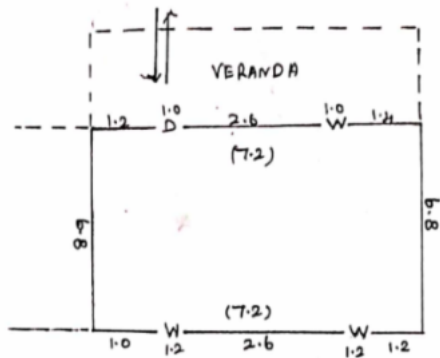

Google Map View

Polling Station Building Front View

Polling Station Front View

Cad View

Key MAP View

1 பெயர் : காஸியம்மாள் - கணவர் பெயர்: ராசுக்கவுண்டர் - வீட்டு எண் : 1 வயது : 74 பாலினம் : பெண்	XPF1435395 Photo is available	2 பெயர் : குமார் - தந்தையின் பெயர்: ராசுக்கவுண்டர் - வீட்டு எண் : 1 வயது : 52 பாலினம் : ஆண்	XPF1435403 Photo is available	3 பெயர் : ஜெயா - கணவர் பெயர்: குமார் - வீட்டு எண் : 1 வயது : 46 பாலினம் : பெண்	MSH1751866 Photo is available
4 பெயர் : தனபாக்கியம் - கணவர் பெயர்: பழனியப்பன் - வீட்டு எண் : 1-64 வயது : 58 பாலினம் : பெண்	XPF1435452 Photo is available	5 பெயர் : பாண்டியன் - தந்தையின் பெயர்: மாணிக்கம் - வீட்டு எண் : 3 வயது : 65 பாலினம் : ஆண்	XPF1435411 Photo is available	6 பெயர் : தமிழரசி - கணவர் பெயர்: பாண்டியன் - வீட்டு எண் : 3 வயது : 62 பாலினம் : பெண்	XPF1435429 Photo is available
7 பெயர் : இளங்கோவன் - தந்தையின் பெயர்: பாண்டியன் - வீட்டு எண் : 3 வயது : 41 பாலினம் : ஆண்	MSH1752542 Photo is available	8 பெயர் : தேவி - கணவர் பெயர்: இளங்கோவன் - வீட்டு எண் : 3-9 வயது : 39 பாலினம் : பெண்	XPF0539122 Photo is available	9 பெயர் : வெற்றிவேல் - தந்தையின் பெயர்: மாணிக்கசுந்தரம் - வீட்டு எண் : 5 வயது : 32 பாலினம் : ஆண்	XPF0539239 Photo is available
10 பெயர் : வேல்முருகன் - தந்தையின் பெயர்: சுப்பிரமணியன் - வீட்டு எண் : 5-15 வயது : 32 பாலினம் : ஆண்	XPF0539296 Photo is available	11 பெயர் : கோகுல்தாஸ் தந்தையின் பெயர்: காளிதாஸ் வீட்டு எண் : 5/26 வயது : 24 பாலினம் : ஆண்	XPF1675016 Photo is available	12 பெயர் : ரஞ்சித் தந்தையின் பெயர்: பழனியப்பன் வீட்டு எண் : 5/38 வயது : 25 பாலினம் : ஆண்	XPF1676675 Photo is available
13 பெயர் : கதிரவன் தந்தையின் பெயர்: சந்திரசேகரன் வீட்டு எண் : 5/51 வயது : 24 பாலினம் : ஆண்	XPF1676592 Photo is available	14 பெயர் : பிரதீபா தந்தையின் பெயர்: பழனிவேல் வீட்டு எண் : 5/59 வயது : 25 பாலினம் : பெண்	XPF1680768 Photo is available	15 பெயர் : குணா தந்தையின் பெயர்: நாகராஜ் வீட்டு எண் : 5/68 வயது : 24 பாலினம் : ஆண்	XPF1680800 Photo is available
16 பெயர் : சரவணன் தந்தையின் பெயர்: கருப்பையா வீட்டு எண் : 5/78 வயது : 25 பாலினம் : ஆண்	XPF1680842 Photo is available	17 பெயர் : பிரியதர்சினி தந்தையின் பெயர்: தங்கதுரை வீட்டு எண் : 6.7 வயது : 22 பாலினம் : பெண்	XPF1830116 Photo is available	18 பெயர் : ரஞ்சிதா தந்தையின் பெயர்: பொன்னுச்சாமி வீட்டு எண் : 6/23 வயது : 25 பாலினம் : பெண்	XPF1680735 Photo is available
19 பெயர் : சுபாஷினி தந்தையின் பெயர்: பழனிச்சாமி வீட்டு எண் : 6-34 வயது : 27 பாலினம் : பெண்	XPF0966549 Photo is available	20 பெயர் : விஜயலட்சுமி தந்தையின் பெயர்: தமிழ்செல்வன் வீட்டு எண் : 6/71 வயது : 24 பாலினம் : பெண்	XPF1688498 Photo is available	21 பெயர் : பவானி ச கணவர் பெயர்: சக்திவேல் ப வீட்டு எண் : 12/76 வயது : 25 பாலினம் : பெண்	XPF1733914 Photo is available
22 பெயர் : அரவிந்த் தந்தையின் பெயர்: பழனிச்சாமி வீட்டு எண் : 24 வயது : 25 பாலினம் : ஆண்	XPF1003094 Photo is available				