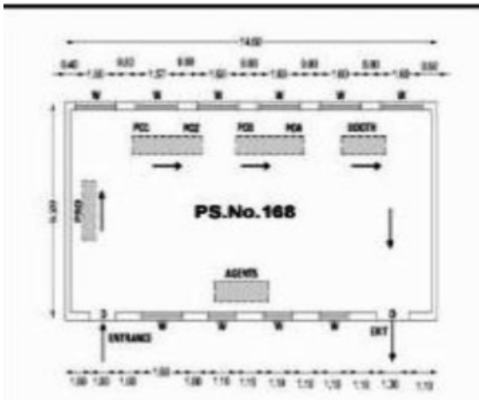

Google Map View

Polling Station Building Front View

Polling Station Front View

Cad View

Key MAP View

1 பெயர் : ஆறுமுகம் - தந்தையின் பெயர்: முத்துச்சாமி - வீட்டு எண் : 1 வயது : 76 பாலினம் : ஆண்	XPF0345769 Photo is available	2 பெயர் : காளியப்பன் - தந்தையின் பெயர்: வீரப்பன் - வீட்டு எண் : 1 வயது : 54 பாலினம் : ஆண்	XPF0402073 Photo is available	3 பெயர் : குமார் - தந்தையின் பெயர்: வரதராசு - வீட்டு எண் : 1 வயது : 51 பாலினம் : ஆண்	XPF1384411 Photo is available
4 பெயர் : புஷ்பராஜ் - தந்தையின் பெயர்: வரதராசு - வீட்டு எண் : 1 வயது : 50 பாலினம் : ஆண்	XPF1384429 Photo is available	5 பெயர் : ரங்கம்மாள் - கணவர் பெயர்: சங்கிலி - வீட்டு எண் : 1 வயது : 50 பாலினம் : பெண்	XPF0345579 Photo is available	6 பெயர் : தனபால் - தந்தையின் பெயர்: வரதராசு - வீட்டு எண் : 1 வயது : 43 பாலினம் : ஆண்	MSH1759539 Photo is available
7 பெயர் : கலாவதி - கணவர் பெயர்: குமார் - வீட்டு எண் : 1 வயது : 43 பாலினம் : பெண்	MSH1759109 Photo is available	8 பெயர் : அழகேசன் - தந்தையின் பெயர்: முனியன் - வீட்டு எண் : 1 வயது : 38 பாலினம் : ஆண்	XPF0776773 Photo is available	9 பெயர் : ரமேஷ் - தந்தையின் பெயர்: முனியன் - வீட்டு எண் : 1 வயது : 36 பாலினம் : ஆண்	XPF0402065 Photo is available
10 பெயர் : ரேவதி - கணவர் பெயர்: சங்கர் - வீட்டு எண் : 1 வயது : 35 பாலினம் : பெண்	XPF0402057 Photo is available	11 பெயர் : மணிமேகலை - கணவர் பெயர்: சசிக்குமார் - வீட்டு எண் : 1 வயது : 34 பாலினம் : பெண்	XPF0776989 Photo is available	12 பெயர் : நித்தியா - கணவர் பெயர்: முருகேசன் - வீட்டு எண் : 1 வயது : 31 பாலினம் : பெண்	XPF0777052 Photo is available
13 பெயர் : ஆனந்த் தந்தையின் பெயர்: காத்தவராயன் வீட்டு எண் : 1 வயது : 22 பாலினம் : ஆண்	XPF1810340 Photo is available	14 பெயர் : சிறும்பாயி - கணவர் பெயர்: இராமச்சந்திரன் - வீட்டு எண் : 2 வயது : 61 பாலினம் : பெண்	XPF1384437 Photo is available	15 பெயர் : மாரியம்மாள் - கணவர் பெயர்: காளியப்பன் - வீட்டு எண் : 3-6A வயது : 55 பாலினம் : பெண்	XPF0155408 Photo is available
16 பெயர் : பழனிச்சாமி - தந்தையின் பெயர்: வெள்ளையம்மாள் - வீட்டு எண் : 3-66 வயது : 41 பாலினம் : ஆண்	XPF0084426 Photo is available	17 பெயர் : கர்ணாகரன் - தந்தையின் பெயர்: வாசு - வீட்டு எண் : 3-80 வயது : 30 பாலினம் : ஆண்	XPF0777078 Photo is available	18 பெயர் : இராசன் - தந்தையின் பெயர்: இராமசாமி - வீட்டு எண் : 4 வயது : 81 பாலினம் : ஆண்	XPF1384460 Photo is available
19 பெயர் : அமராவதி - கணவர் பெயர்: இராசன் - வீட்டு எண் : 4 வயது : 76 பாலினம் : பெண்	XPF1384478 Photo is available	20 பெயர் : சுகுமார் - தந்தையின் பெயர்: இராசன் - வீட்டு எண் : 6 வயது : 56 பாலினம் : ஆண்	XPF1384486 Photo is available	21 பெயர் : இளங்கோவன் - தந்தையின் பெயர்: இராசன் - வீட்டு எண் : 6 வயது : 50 பாலினம் : ஆண்	XPF1384494 Photo is available
22 பெயர் : பழனியம்மாள் கணவர் பெயர்: சுகுமார் - வீட்டு எண் : 6 வயது : 47 பாலினம் : பெண்	MSH1228584 Photo is available	23 பெயர் : மாணிக்கம் - தந்தையின் பெயர்: இராசு - வீட்டு எண் : 7 வயது : 79 பாலினம் : ஆண்	XPF1384502 Photo is available	24 பெயர் : காளியம்மாள் - கணவர் பெயர்: மாணிக்கம் - வீட்டு எண் : 7 வயது : 71 பாலினம் : பெண்	XPF1384510 Photo is available
25 பெயர் : மாரியாயி - கணவர் பெயர்: வைரப்பன் - வீட்டு எண் : 8 வயது : 71 பாலினம் : பெண்	XPF1384528 Photo is available	26 பெயர் : ராஜவேல் - தந்தையின் பெயர்: வைரப்பன் - வீட்டு எண் : 8 வயது : 50 பாலினம் : ஆண்	XPF1384536 Photo is available	27 பெயர் : ராஜேஷ்வரி - கணவர் பெயர்: இராஜவேல் - வீட்டு எண் : 8 வயது : 47 பாலினம் : பெண்	MSH1228683 Photo is available
28 பெயர் : முத்துலட்சுமி - கணவர் பெயர்: வையாபுரி - வீட்டு எண் : 8 வயது : 46 பாலினம் : பெண்	MSH1228360 Photo is available	29 பெயர் : திவ்யா தந்தையின் பெயர்: நாகராஜ் வீட்டு எண் : 9 வயது : 25 பாலினம் : பெண்	XPF1663632 Photo is available	30 பெயர் : மாணிக்கம் - தந்தையின் பெயர்: வீரப்பன் - வீட்டு எண் : 10 வயது : 61 பாலினம் : ஆண்	XPF1384544 Photo is available