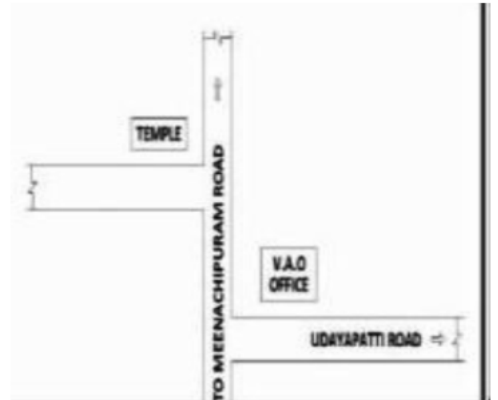

Google Map View

Polling Station Building Front View

Polling Station Front View

Cad View

Key MAP View

1 பெயர் : ஆறுமுகம் - தந்தையின் பெயர்: முத்துச்சாமி - வீட்டு எண் : 1 வயது : 76 பாலினம் : ஆண்	XPF0345769 Photo is available	2 பெயர் : காளியப்பன் - தந்தையின் பெயர்: வீரப்பன் - வீட்டு எண் : 1 வயது : 54 பாலினம் : ஆண்	XPF0402073 Photo is available	3 பெயர் : குமார் - தந்தையின் பெயர்: வரதராசு - வீட்டு எண் : 1 வயது : 51 பாலினம் : ஆண்	XPF1384411 Photo is available
4 பெயர் : புஷ்பராஜ் - தந்தையின் பெயர்: வரதராசு - வீட்டு எண் : 1 வயது : 50 பாலினம் : ஆண்	XPF1384429 Photo is available	5 பெயர் : ரங்கம்மாள் - கணவர் பெயர்: சங்கிலி - வீட்டு எண் : 1 வயது : 50 பாலினம் : பெண்	XPF0345579 Photo is available	6 பெயர் : தனபால் - தந்தையின் பெயர்: வரதராசு - வீட்டு எண் : 1 வயது : 43 பாலினம் : ஆண்	MSH1759539 Photo is available
7 பெயர் : கலாவதி - கணவர் பெயர்: குமார் - வீட்டு எண் : 1 வயது : 43 பாலினம் : பெண்	MSH1759109 Photo is available	8 பெயர் : அழகேசன் - தந்தையின் பெயர்: முனியன் - வீட்டு எண் : 1 வயது : 38 பாலினம் : ஆண்	XPF0776773 Photo is available	9 பெயர் : ரமேஷ் - தந்தையின் பெயர்: முனியன் - வீட்டு எண் : 1 வயது : 36 பாலினம் : ஆண்	XPF0402065 Photo is available
10 பெயர் : ரேவதி - கணவர் பெயர்: சங்கர் - வீட்டு எண் : 1 வயது : 35 பாலினம் : பெண்	XPF0402057 Photo is available	11 பெயர் : மணிமேகலை - கணவர் பெயர்: சசிக்குமார் - வீட்டு எண் : 1 வயது : 34 பாலினம் : பெண்	XPF0776989 Photo is available	12 பெயர் : நித்தியா - கணவர் பெயர்: முருகேசன் - வீட்டு எண் : 1 வயது : 31 பாலினம் : பெண்	XPF0777052 Photo is available
13 பெயர் : ஆனந்த் தந்தையின் பெயர்: காத்தவராயன் வீட்டு எண் : 1 வயது : 22 பாலினம் : ஆண்	XPF1810340 Photo is available	14 பெயர் : சிறும்பாயி - கணவர் பெயர்: இராமச்சந்திரன் - வீட்டு எண் : 2 வயது : 61 பாலினம் : பெண்	XPF1384437 Photo is available	15 பெயர் : மாரியம்மாள் - கணவர் பெயர்: காளியப்பன் - வீட்டு எண் : 3-6A வயது : 55 பாலினம் : பெண்	XPF0155408 Photo is available
16 பெயர் : பழனிச்சாமி - தந்தையின் பெயர்: வெள்ளையம்மாள் - வீட்டு எண் : 3-66 வயது : 41 பாலினம் : ஆண்	XPF0084426 Photo is available	17 பெயர் : கர்ணாகரன் - தந்தையின் பெயர்: வாசு - வீட்டு எண் : 3-80 வயது : 30 பாலினம் : ஆண்	XPF0777078 Photo is available	18 பெயர் : இராசன் - தந்தையின் பெயர்: இராமசாமி - வீட்டு எண் : 4 வயது : 81 பாலினம் : ஆண்	XPF1384460 Photo is available
19 பெயர் : அமராவதி - கணவர் பெயர்: இராசன் - வீட்டு எண் : 4 வயது : 76 பாலினம் : பெண்	XPF1384478 Photo is available	20 பெயர் : சுகுமார் - தந்தையின் பெயர்: இராசன் - வீட்டு எண் : 6 வயது : 56 பாலினம் : ஆண்	XPF1384486 Photo is available	21 பெயர் : இளங்கோவன் - தந்தையின் பெயர்: இராசன் - வீட்டு எண் : 6 வயது : 50 பாலினம் : ஆண்	XPF1384494 Photo is available
22 பெயர் : பழனியம்மாள் கணவர் பெயர்: சுகுமார் - வீட்டு எண் : 6 வயது : 47 பாலினம் : பெண்	MSH1228584 Photo is available	23 பெயர் : மாணிக்கம் - தந்தையின் பெயர்: இராசு - வீட்டு எண் : 7 வயது : 79 பாலினம் : ஆண்	XPF1384502 Photo is available	24 பெயர் : காளியம்மாள் - கணவர் பெயர்: மாணிக்கம் - வீட்டு எண் : 7 வயது : 71 பாலினம் : பெண்	XPF1384510 Photo is available
25 பெயர் : மாரியாயி - கணவர் பெயர்: வைரப்பன் - வீட்டு எண் : 8 வயது : 71 பாலினம் : பெண்	XPF1384528 Photo is available	26 பெயர் : ராஜவேல் - தந்தையின் பெயர்: வைரப்பன் - வீட்டு எண் : 8 வயது : 50 பாலினம் : ஆண்	XPF1384536 Photo is available	27 பெயர் : ராஜேஷ்வரி - கணவர் பெயர்: இராஜவேல் - வீட்டு எண் : 8 வயது : 47 பாலினம் : பெண்	MSH1228683 Photo is available
28 பெயர் : முத்துலட்சுமி - கணவர் பெயர்: வையாபுரி - வீட்டு எண் : 8 வயது : 46 பாலினம் : பெண்	MSH1228360 Photo is available	29 பெயர் : திவ்யா தந்தையின் பெயர்: நாகராஜ் வீட்டு எண் : 9 வயது : 25 பாலினம் : பெண்	XPF1663632 Photo is available	30 பெயர் : மாணிக்கம் - தந்தையின் பெயர்: வீரப்பன் - வீட்டு எண் : 10 வயது : 61 பாலினம் : ஆண்	XPF1384544 Photo is available