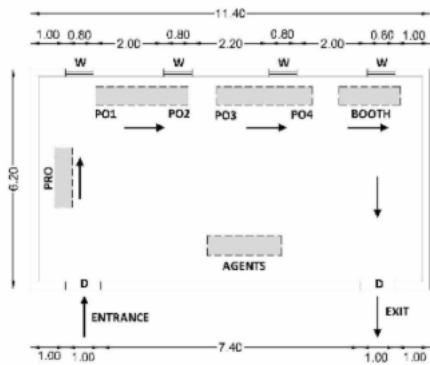

Google Map View

Polling Station Building Front View

Polling Station Front View

Cad View

Key MAP View

1 பெயர் : சிறும்பாயி - கணவர் பெயர்: இராமசாமி - வீட்டு எண் : 1 வயது : 71 பாலினம் : பெண்	XPF1405679 Photo is available	2 பெயர் : மூக்கையா - தந்தையின் பெயர்: இராமசாமி - வீட்டு எண் : 1 வயது : 64 பாலினம் : ஆண்	XPF1405687 Photo is available	3 பெயர் : வள்ளி - கணவர் பெயர்: சுப்பிரமணி - வீட்டு எண் : 1 வயது : 62 பாலினம் : பெண்	MSH2087294 Photo is available
4 பெயர் : பாலசுப்பிரமணி - தந்தையின் பெயர்: முத்துசாமிபிள்ளை - வீட்டு எண் : 1 வயது : 57 பாலினம் : ஆண்	XPF0268805 Photo is available	5 பெயர் : மருதாயி - கணவர் பெயர்: ராஜலிங்கம் - வீட்டு எண் : 1 வயது : 54 பாலினம் : பெண்	XPF0541847 Photo is available	6 பெயர் : ஆறுமுகம் - தந்தையின் பெயர்: நடராஜ் - வீட்டு எண் : 1 வயது : 51 பாலினம் : ஆண்	XPF0268789 Photo is available
7 பெயர் : தனபாக்கியம் - கணவர் பெயர்: சாமிக்கண்ணு - வீட்டு எண் : 1 வயது : 46 பாலினம் : பெண்	XPF0268839 Photo is available	8 பெயர் : செந்தில்குமார் - தந்தையின் பெயர்: ராசு - வீட்டு எண் : 1 வயது : 44 பாலினம் : ஆண்	MSH2087302 Photo is available	9 பெயர் : பத்மாவதி - கணவர் பெயர்: குணசேகரன் - வீட்டு எண் : 1 வயது : 44 பாலினம் : பெண்	MSH2087286 Photo is available
10 பெயர் : பாக்கியலெட்சுமி - கணவர் பெயர்: சுரேஷ்குமார் - வீட்டு எண் : 1 வயது : 43 பாலினம் : பெண்	XPF0268706 Photo is available	11 பெயர் : அன்னக்காமாட்சி - கணவர் பெயர்: ஆறுமுகம் - வீட்டு எண் : 1 வயது : 43 பாலினம் : பெண்	XPF0268797 Photo is available	12 பெயர் : கண்ணதாசன் - தந்தையின் பெயர்: நாகரத்தினம் - வீட்டு எண் : 1 வயது : 43 பாலினம் : ஆண்	XPF0268722 Photo is available
13 பெயர் : ஆறுமுகம் - தந்தையின் பெயர்: உருமன் - வீட்டு எண் : 1 வயது : 42 பாலினம் : ஆண்	XPF0268656 Photo is available	14 பெயர் : கவிதா - கணவர் பெயர்: கனகராஜ் - வீட்டு எண் : 1 வயது : 41 பாலினம் : பெண்	XPF0268623 Photo is available	15 பெயர் : சாமிக்கண்ணு - தந்தையின் பெயர்: பெரியசாமி - வீட்டு எண் : 1 வயது : 40 பாலினம் : ஆண்	XPF0268821 Photo is available
16 பெயர் : மகாலெட்சுமி - கணவர் பெயர்: இளங்கோவன் - வீட்டு எண் : 1 வயது : 35 பாலினம் : பெண்	XPF0541649 Photo is available	17 பெயர் : பெரியசாமி - தந்தையின் பெயர்: சின்னச்சாமி - வீட்டு எண் : 1 வயது : 34 பாலினம் : ஆண்	XPF0541474 Photo is available	# 18 பெயர் : திலீபன் ச தந்தையின் பெயர்: சங்கிலி - வீட்டு எண் : 1 வயது : 33 பாலினம் : ஆண்	XPF0541300 Photo is available
19 பெயர் : விஜயகுமார் - தந்தையின் பெயர்: பாலசுப்பிரமணியன் - வீட்டு எண் : 1 வயது : 32 பாலினம் : ஆண்	XPF0541631 Photo is available	20 பெயர் : ரம்யா கணவர் பெயர்: பெருமாள் வீட்டு எண் : 1.31 வயது : 25 பாலினம் : பெண்	XPF1810563 Photo is available	21 பெயர் : ரெத்தினசாமி - தந்தையின் பெயர்: பிச்சை - வீட்டு எண் : 2 வயது : 64 பாலினம் : ஆண்	XPF1405695 Photo is available
22 பெயர் : முனியம்மாள் - கணவர் பெயர்: ரெத்தினசாமி - வீட்டு எண் : 2 வயது : 56 பாலினம் : பெண்	XPF1405703 Photo is available	23 பெயர் : சிறும்பாயி - கணவர் பெயர்: ரெத்தினசாமி - வீட்டு எண் : 2 வயது : 53 பாலினம் : பெண்	XPF1405711 Photo is available	24 பெயர் : சிறும்பாயி - கணவர் பெயர்: பாலசுப்பிரமணி - வீட்டு எண் : 2-105 வயது : 51 பாலினம் : பெண்	XPF1405729 Photo is available
25 பெயர் : சித்ரா - தந்தையின் பெயர்: தனிலாசபதி - வீட்டு எண் : 2-106 வயது : 30 பாலினம் : பெண்	XPF0699991 Photo is available	26 பெயர் : பெரியக்காள் - கணவர் பெயர்: திருமுடி - வீட்டு எண் : 3 வயது : 68 பாலினம் : பெண்	XPF1406164 Photo is available	27 பெயர் : கன்னியம்மாள் - கணவர் பெயர்: பழனியப்பன் - வீட்டு எண் : 3 வயது : 56 பாலினம் : பெண்	XPF1406180 Photo is available
28 பெயர் : சண்முகசுந்தரம் - தந்தையின் பெயர்: சந்தானம் - வீட்டு எண் : 3 வயது : 51 பாலினம் : ஆண்	XPF1406198 Photo is available	29 பெயர் : புஷ்பம் - கணவர் பெயர்: முத்து - வீட்டு எண் : 3 வயது : 37 பாலினம் : பெண்	XPF0268730 Photo is available	30 பெயர் : கஸ்தூரி - கணவர் பெயர்: லோகநாதன் - வீட்டு எண் : 3 வயது : 33 பாலினம் : பெண்	XPF0848796 Photo is available