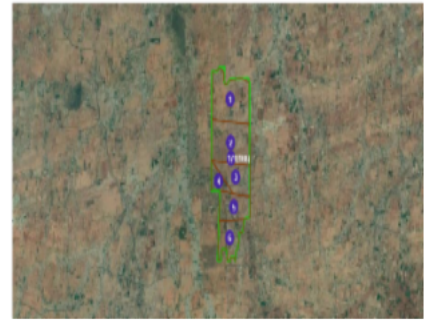

Google Map View