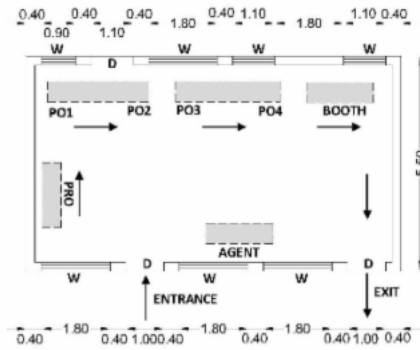

Google Map View

Polling Station Building Front View

Polling Station Front View

Cad View

Key MAP View

1 பெயர் : கன்னியப்பன் - தந்தையின் பெயர்: கருப்பண்ணன் - வீட்டு எண் : 1 வயது : 74 பாலினம் : ஆண்	XPF0402842 Photo is available	2 பெயர் : பெரியக்காள் - கணவர் பெயர்: கன்னியப்பன் - வீட்டு எண் : 1 வயது : 69 பாலினம் : பெண்	XPF0402834 Photo is available	3 பெயர் : நடேசன் - தந்தையின் பெயர்: கந்தசாமி - வீட்டு எண் : 1 வயது : 58 பாலினம் : ஆண்	XPF0542936 Photo is available
4 பெயர் : இராஜேந்திரன் - தந்தையின் பெயர்: பெருமாள் - வீட்டு எண் : 1 வயது : 58 பாலினம் : ஆண்	XPF1435635 Photo is available	5 பெயர் : கிருஷ்ணவேணி - கணவர் பெயர்: பரமசிவம் - வீட்டு எண் : 1 வயது : 45 பாலினம் : பெண்	XPF0269522 Photo is available	6 பெயர் : சசீலா - கணவர் பெயர்: முருகேசன் - வீட்டு எண் : 1 வயது : 44 பாலினம் : பெண்	MSH1765213 Photo is available
7 பெயர் : ராஜ்குமார் - தந்தையின் பெயர்: செல்வராஜ் - வீட்டு எண் : 1 வயது : 44 பாலினம் : ஆண்	XPF0269605 Photo is available	8 பெயர் : பொன்னம்மாள் - கணவர் பெயர்: ராஜ்குமார் - வீட்டு எண் : 1 வயது : 41 பாலினம் : பெண்	XPF0269613 Photo is available	9 பெயர் : விஜயகுமார் - தந்தையின் பெயர்: பெருமாள் - வீட்டு எண் : 1 வயது : 41 பாலினம் : ஆண்	XPF0269480 Photo is available
10 பெயர் : சூரியகுமாரி - கணவர் பெயர்: முருகேசன் - வீட்டு எண் : 1 வயது : 41 பாலினம் : பெண்	XPF0269621 Photo is available	11 பெயர் : வனஜா - கணவர் பெயர்: ராசலிங்கம் - வீட்டு எண் : 1 வயது : 40 பாலினம் : பெண்	XPF0269415 Photo is available	12 பெயர் : சந்திரசேகர் - தந்தையின் பெயர்: செல்வராஜ் - வீட்டு எண் : 1 வயது : 36 பாலினம் : ஆண்	XPF0269449 Photo is available
13 பெயர் : குணசேகர் - தந்தையின் பெயர்: மாரியப்பன் - வீட்டு எண் : 1 வயது : 36 பாலினம் : ஆண்	XPF0542928 Photo is available	S 14 பெயர் : தீபன் தந்தையின் பெயர்: துளமணி வீட்டு எண் : 1/44 வயது : 21 பாலினம் : ஆண்	XPF1925650 Photo is available	15 பெயர் : தனபாக்கியம் - கணவர் பெயர்: தங்கராசு - வீட்டு எண் : 3 வயது : 64 பாலினம் : பெண்	XPF1435650 Photo is available
16 பெயர் : அன்புச்செல்வன் - தந்தையின் பெயர்: தங்கராஜ் - வீட்டு எண் : 3 வயது : 43 பாலினம் : ஆண்	MSH1765908 Photo is available	17 பெயர் : பாக்கியம் - கணவர் பெயர்: பிச்சை - வீட்டு எண் : 4 வயது : 61 பாலினம் : பெண்	XPF1435668 Photo is available	18 பெயர் : ஞானசேகர் - தாயின் பெயர்: பாக்கியம் - வீட்டு எண் : 4 வயது : 44 பாலினம் : ஆண்	MSH1765916 Photo is available
19 பெயர் : மல்லிகா - கணவர் பெயர்: சங்கப்பிள்ளை - வீட்டு எண் : 5 வயது : 61 பாலினம் : பெண்	XPF1435676 Photo is available	20 பெயர் : ராஜலிங்கம் - தாயின் பெயர்: சிறும்பாயி - வீட்டு எண் : 5 வயது : 47 பாலினம் : ஆண்	MSH1990860 Photo is available	21 பெயர் : வீராச்சாமி - தந்தையின் பெயர்: பழனிப்பன் - வீட்டு எண் : 6 வயது : 53 பாலினம் : ஆண்	XPF1435692 Photo is available
22 பெயர் : செல்வராசு - தந்தையின் பெயர்: சூப்பாண்டி - வீட்டு எண் : 7 வயது : 61 பாலினம் : ஆண்	XPF1435700 Photo is available	23 பெயர் : காளியம்மாள் - கணவர் பெயர்: செல்வராசு - வீட்டு எண் : 7 வயது : 56 பாலினம் : பெண்	XPF1435718 Photo is available	24 பெயர் : கண்ணியம்மாள் - கணவர் பெயர்: ராஜேந்திரன் - வீட்டு எண் : 7 வயது : 50 பாலினம் : பெண்	XPF0269654 Photo is available
S 25 பெயர் : ஜெயகணேஷ் - தந்தையின் பெயர்: சங்கப்பிள்ளை - வீட்டு எண் : 7 வயது : 39 பாலினம் : ஆண்	XPF0269365 Photo is available	S 26 பெயர் : கலையாசி - கணவர் பெயர்: ஜெயகணேஷ் - வீட்டு எண் : 7 வயது : 39 பாலினம் : பெண்	XPF0269670 Photo is available	27 பெயர் : சபாஷ்சந்திரபாஸ் - தந்தையின் பெயர்: சங்கப்பிள்ளை - வீட்டு எண் : 7 வயது : 38 பாலினம் : ஆண்	XPF0269597 Photo is available
28 பெயர் : வடிவேல் - தந்தையின் பெயர்: வையாபுரி - வீட்டு எண் : 7 வயது : 35 பாலினம் : ஆண்	XPF0631002 Photo is available	29 பெயர் : முனியப்பன் - தந்தையின் பெயர்: சங்கப்பிள்ளை - வீட்டு எண் : 7 வயது : 33 பாலினம் : ஆண்	XPF0700500 Photo is available	30 பெயர் : பாலராஜ் - தந்தையின் பெயர்: அம்மாசி - வீட்டு எண் : 7 வயது : 30 பாலினம் : ஆண்	XPF0796342 Photo is available