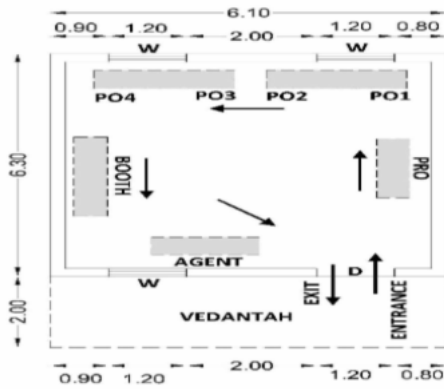

Google Map View

Polling Station Building Front View

Polling Station Front View

Cad View

Key MAP View

1	XPF1461359	பெயர் : வையாபுரி - தந்தையின் பெயர்: மாணிக்கம் - வீட்டு எண் : 1 வயது : 72 பாலினம் : ஆண்	Photo is available	2	XPF0086520	பெயர் : ஜான் பீட்டர் - தந்தையின் பெயர்: ஆரோக்கியசாமி - வீட்டு எண் : 1 வயது : 62 பாலினம் : ஆண்	Photo is available	3	XPF1461367	பெயர் : முனியம்மாள் - கணவர் பெயர்: வையாபுரி - வீட்டு எண் : 1 வயது : 60 பாலினம் : பெண்	Photo is available
4	XPF0086702	பெயர் : கிருஷ்ணமூர்த்தி - தந்தையின் பெயர்: ஆறுமுகம் - வீட்டு எண் : 1 வயது : 56 பாலினம் : ஆண்	Photo is available	5	MSH1733278	பெயர் : திருமலை - தந்தையின் பெயர்: வையாபுரி - வீட்டு எண் : 1 வயது : 46 பாலினம் : ஆண்	Photo is available	6	MSH1732452	பெயர் : சேகர் - தந்தையின் பெயர்: வையாபுரி - வீட்டு எண் : 1 வயது : 43 பாலினம் : ஆண்	Photo is available
7	XPF0347328	பெயர் : பெலிக்ஸ் - தந்தையின் பெயர்: குழந்தைஆரோக்கியம் - வீட்டு எண் : 1 வயது : 39 பாலினம் : ஆண்	Photo is available	8	XPF0346890	பெயர் : செபஸ்தியம்மாள் - கணவர் பெயர்: சார்லஸ்கிறிஸ்துராஜ் - வீட்டு எண் : 1 வயது : 38 பாலினம் : பெண்	Photo is available	9	XPF0269720	பெயர் : எடல்துஞ்சாசி - தந்தையின் பெயர்: ஆரோக்கியசாமி - வீட்டு எண் : 1 வயது : 38 பாலினம் : ஆண்	Photo is available
10	XPF0403337	பெயர் : ஜெயதேவியல் - தந்தையின் பெயர்: அமலதாஸ் - வீட்டு எண் : 1 வயது : 33 பாலினம் : ஆண்	Photo is available	11	XPF0543496	பெயர் : பாஸ்கர் - தந்தையின் பெயர்: வைரமூர்த்தி - வீட்டு எண் : 1 வயது : 32 பாலினம் : ஆண்	Photo is available	12	XPF0737429	பெயர் : சங்கர் - தந்தையின் பெயர்: கன்னியப்பன் - வீட்டு எண் : 1 வயது : 30 பாலினம் : ஆண்	Photo is available
13	XPF1785005	பெயர் : சிவலெட்சுமி கணவர் பெயர்: சேகர் வீட்டு எண் : 1/1 வயது : 29 பாலினம் : பெண்	Photo is available	14	XPF0777847	பெயர் : திருப்பதி - தந்தையின் பெயர்: பூவன் - வீட்டு எண் : 1-2 வயது : 29 பாலினம் : ஆண்	Photo is available	15	XPF0777821	பெயர் : இராஜமாணிக்கம் - தந்தையின் பெயர்: பழனிச்சாமி - வீட்டு எண் : 1-3 வயது : 29 பாலினம் : ஆண்	Photo is available
16	XPF1940451	பெயர் : அஜிதமாணிக்கம் அ தந்தையின் பெயர்: அழகர் வீட்டு எண் : 1/4 வயது : 22 பாலினம் : ஆண்	Photo is available	17	XPF0777813	பெயர் : கனகராஜ் - தந்தையின் பெயர்: பெருமாள் - வீட்டு எண் : 1-5 வயது : 29 பாலினம் : ஆண்	Photo is available	18	MSH2084341	பெயர் : பூஷ்பராஜ் - தந்தையின் பெயர்: சீரங்கன் - வீட்டு எண் : 1-6 வயது : 41 பாலினம் : ஆண்	Photo is available
19	XPF1709187	பெயர் : சரண்யா க கணவர் பெயர்: கனகராஜ் வீட்டு எண் : 1/6 வயது : 26 பாலினம் : பெண்	Photo is available	20	XPF0700625	பெயர் : வள்ளியம்மை - கணவர் பெயர்: ராமன் - வீட்டு எண் : 1-9 வயது : 58 பாலினம் : பெண்	Photo is available	21	XPF0700617	பெயர் : தம்மந்தி - கணவர் பெயர்: மோகன்ராஜ் - வீட்டு எண் : 1-9 வயது : 40 பாலினம் : பெண்	Photo is available
22	XPF0347104	பெயர் : லெட்சுமி - கணவர் பெயர்: இளங்கோவன் - வீட்டு எண் : 1-13 வயது : 38 பாலினம் : பெண்	Photo is available	23	XPF0777854	பெயர் : பொன்றாசு - தந்தையின் பெயர்: குப்புசாமி - வீட்டு எண் : 1-16 வயது : 30 பாலினம் : ஆண்	Photo is available	24	XPF2003952	பெயர் : சுரேகா செ தந்தையின் பெயர்: செல்வராஜ் வீட்டு எண் : 1/20 வயது : 20 பாலினம் : பெண்	Photo is available
25	XPF0543512	பெயர் : சிறும்பாயி - கணவர் பெயர்: வீரமலை - வீட்டு எண் : 1-24 வயது : 78 பாலினம் : பெண்	Photo is available	26	XPF1928167	பெயர் : கிஷோர் செல்வராஜ் தாயின் பெயர்: சசீலா வீட்டு எண் : 1/25 வயது : 23 பாலினம் : ஆண்	Photo is available	27	XPF0156323	பெயர் : கார்த்திக் - தந்தையின் பெயர்: ரத்தினம் - வீட்டு எண் : 1-26B வயது : 38 பாலினம் : ஆண்	Photo is available
28	XPF1783398	பெயர் : பவித்ரா கணவர் பெயர்: சதாசிவம் வீட்டு எண் : 1/27 வயது : 31 பாலினம் : பெண்	Photo is available	29	XPF1778117	பெயர் : ஷெரீன் தந்தையின் பெயர்: வைரமூர்த்தி வீட்டு எண் : 1/30 வயது : 23 பாலினம் : ஆண்	Photo is available	30	XPF0347062	பெயர் : சரஸ்வதி - கணவர் பெயர்: ராஜாரத்தினம் - வீட்டு எண் : 1-32 வயது : 45 பாலினம் : பெண்	Photo is available