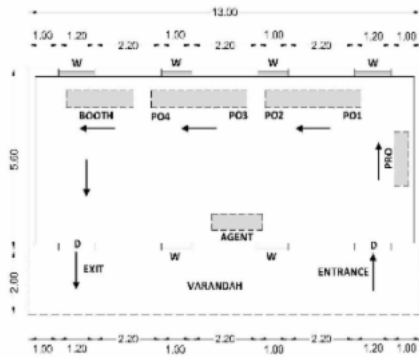

**Google Map View**

**Polling Station Building Front View**

**Polling Station Front View**

**Cad View**

**Key MAP View**

1	XPF1503051	பெயர் : வெள்ளையம்ரன் - கணவர் பெயர்: ரெங்காநாயக்கர் - வீட்டு எண் : 1 வயது : 89 பாலினம் : பெண்	Photo is available	2	XPF1503069	பெயர் : பாப்பாயி - கணவர் பெயர்: ரெங்காநாயக்கர் - வீட்டு எண் : 1 வயது : 64 பாலினம் : பெண்	Photo is available	3	XPF0849414	பெயர் : தாதம்மாள் - கணவர் பெயர்: பெருமாள் - வீட்டு எண் : 1 வயது : 43 பாலினம் : பெண்	Photo is available
4	XPF0849422	பெயர் : நதியம்மாள் - கணவர் பெயர்: பெருமாள் - வீட்டு எண் : 1 வயது : 41 பாலினம் : பெண்	Photo is available	5	XPF0403642	பெயர் : வீரமலை - தந்தையின் பெயர்: தேக்கன் - வீட்டு எண் : 1 வயது : 41 பாலினம் : ஆண்	Photo is available	6	XPF0403626	பெயர் : மனோகாரன் - தாயின் பெயர்: ஜெகதாம்பாள் - வீட்டு எண் : 1 வயது : 39 பாலினம் : ஆண்	Photo is available
7	XPF0403592	பெயர் : மணிகண்டன் - தாயின் பெயர்: ஜெயலெட்சுமி - வீட்டு எண் : 1 வயது : 39 பாலினம் : ஆண்	Photo is available	8	XPF0403360	பெயர் : ஜோதிலெட்சுமி - கணவர் பெயர்: ஜெயராம் - வீட்டு எண் : 1 வயது : 39 பாலினம் : பெண்	Photo is available	9	XPF0403725	பெயர் : நீலமோகன் - தந்தையின் பெயர்: பன்னீர்செல்வம் - வீட்டு எண் : 1 வயது : 38 பாலினம் : ஆண்	Photo is available
10	XPF0403444	பெயர் : சின்னம்மாள் - கணவர் பெயர்: சீனிவாசன் - வீட்டு எண் : 1 வயது : 38 பாலினம் : பெண்	Photo is available	11	XPF0544817	பெயர் : கிருஷ்ணன் - தந்தையின் பெயர்: ரெங்கநாயக்கர் - வீட்டு எண் : 1-na வயது : 37 பாலினம் : ஆண்	Photo is available	12	XPF1503093	பெயர் : சின்னம்மாள் - கணவர் பெயர்: சின்னாநாயக்கர் - வீட்டு எண் : 2 வயது : 61 பாலினம் : பெண்	Photo is available
13	MSH1731371	பெயர் : மாரியம்மாள் - தந்தையின் பெயர்: சின்னமநாயக்கர் - வீட்டு எண் : 2 வயது : 43 பாலினம் : பெண்	Photo is available	14	MSH1909431	பெயர் : சுப்புலெட்சுமி - கணவர் பெயர்: பழனிப்பன் - வீட்டு எண் : 2-151 வயது : 79 பாலினம் : பெண்	Photo is available	15	XPF0778134	பெயர் : பாஸ்கர் - தந்தையின் பெயர்: சின்னமநாயக்கர் - வீட்டு எண் : 2-NA வயது : 29 பாலினம் : ஆண்	Photo is available
16	XPF1503101	பெயர் : சீனிவாசன் - தந்தையின் பெயர்: பெருமாள் நாயக்கர் - வீட்டு எண் : 3 வயது : 53 பாலினம் : ஆண்	Photo is available	17	MSH1731942	பெயர் : பெம்முராஜ் - தந்தையின் பெயர்: ரெங்கசாமி - வீட்டு எண் : 3 வயது : 39 பாலினம் : ஆண்	Photo is available	18	XPF1503119	பெயர் : கருப்பண்ணன் - தந்தையின் பெயர்: அழகப்பன் - வீட்டு எண் : 4 வயது : 71 பாலினம் : ஆண்	Photo is available
19	XPF1503127	பெயர் : கோடூர்நாயக்கர் - தந்தையின் பெயர்: கரியப்பாநாயக்கர் - வீட்டு எண் : 6 வயது : 81 பாலினம் : ஆண்	Photo is available	20	XPF1503135	பெயர் : பாப்பாயி - கணவர் பெயர்: கோடூர்நாயக்கர் - வீட்டு எண் : 6 வயது : 59 பாலினம் : பெண்	Photo is available	21	XPF1503143	பெயர் : பாப்பாநாயக்கர் - தந்தையின் பெயர்: கோடூர்நாயக்கர் - வீட்டு எண் : 6 வயது : 59 பாலினம் : ஆண்	Photo is available
22	MSH1731579	பெயர் : லட்சுமி - கணவர் பெயர்: சக்திவேல் - வீட்டு எண் : 6 வயது : 44 பாலினம் : பெண்	Photo is available	23	MSH1731868	பெயர் : ராஜீவ்காந்தி - தந்தையின் பெயர்: கோடூர்நாயக்கர் - வீட்டு எண் : 6 வயது : 43 பாலினம் : ஆண்	Photo is available	24	XPF0086827	பெயர் : சக்திவேல் - தந்தையின் பெயர்: கோடூர் - வீட்டு எண் : 7 வயது : 45 பாலினம் : ஆண்	Photo is available
25	XPF1503150	பெயர் : மாரிமுத்துப்பிச்சை - தந்தையின் பெயர்: வீரபுத்திரன் - வீட்டு எண் : 8 வயது : 76 பாலினம் : ஆண்	Photo is available	26	XPF1503168	பெயர் : காமாட்சி - கணவர் பெயர்: மாரிமுத்துப்பிச்சை - வீட்டு எண் : 8 வயது : 67 பாலினம் : பெண்	Photo is available	27	MSH1964840	பெயர் : சங்கிலி - தந்தையின் பெயர்: திருவேங்கடம்பிள்ளை - வீட்டு எண் : 9 வயது : 54 பாலினம் : ஆண்	Photo is available
28	XPF1503176	பெயர் : வீரகுமார் - தந்தையின் பெயர்: திருவேங்கடம்பிள்ளை - வீட்டு எண் : 9 வயது : 50 பாலினம் : ஆண்	Photo is available	29	MSH2162659	பெயர் : ராஜேஷ்வரி - கணவர் பெயர்: சங்கிலி - வீட்டு எண் : 9 வயது : 46 பாலினம் : பெண்	Photo is available	30	XPF0924894	பெயர் : அருள்முருகன் - தந்தையின் பெயர்: நடராஜன் - வீட்டு எண் : 9 வயது : 45 பாலினம் : ஆண்	Photo is available