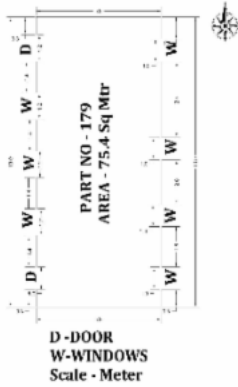

Google Map View

Polling Station Building Front View

Polling Station Front View

Cad View

Key MAP View

1 பெயர் : காளிமுத்து - தந்தையின் பெயர்: வெங்கடாசலம் - வீட்டு எண் : 1 வயது : 71 பாலினம் : ஆண்	XPF0347575 Photo is available	2 பெயர் : மாணிக்கம் - தந்தையின் பெயர்: முனியபிள்ளை - வீட்டு எண் : 4 வயது : 71 பாலினம் : ஆண்	XPF1480458 Photo is available	3 பெயர் : ஈஸ்வரி கணவர் பெயர்: மாணிக்கம் - வீட்டு எண் : 4 வயது : 66 பாலினம் : பெண்	XPF1049600 Photo is available
4 பெயர் : பிச்சையம்மாள் - கணவர் பெயர்: சங்கப்பிள்ளை - வீட்டு எண் : 7 வயது : 56 பாலினம் : பெண்	XPF1480474 Photo is available	5 பெயர் : பழனிச்சாமி - தந்தையின் பெயர்: பிச்சைமுத்து - வீட்டு எண் : 8 வயது : 61 பாலினம் : ஆண்	XPF1480482 Photo is available	6 பெயர் : பெரியக்காள் - கணவர் பெயர்: குமார் - வீட்டு எண் : 8 வயது : 39 பாலினம் : பெண்	XPF0403790 Photo is available
7 பெயர் : மேனகா - கணவர் பெயர்: மணிவேல் - வீட்டு எண் : 8 வயது : 34 பாலினம் : பெண்	XPF0403881 Photo is available	8 பெயர் : ஜெயலட்சுமி - கணவர் பெயர்: வைரமுத்து - வீட்டு எண் : 8 வயது : 33 பாலினம் : பெண்	XPF0849398 Photo is available	9 பெயர் : தங்கபாண்டியன் மா தந்தையின் பெயர்: மாணிக்கம் வீட்டு எண் : 8-4 வயது : 37 பாலினம் : ஆண்	XPF0544445 Photo is available
10 பெயர் : சத்யா கணவர் பெயர்: தங்கபாண்டியன் வீட்டு எண் : 8/4 வயது : 26 பாலினம் : பெண்	XPF1789312 Photo is available	11 பெயர் : ஜெயலட்சுமி - கணவர் பெயர்: பழனிச்சாமி - வீட்டு எண் : 8-8 வயது : 55 பாலினம் : பெண்	MSH2084549 Photo is available	12 பெயர் : சிவக்குமார் தந்தையின் பெயர்: பழனிச்சாமி வீட்டு எண் : 8/8 வயது : 28 பாலினம் : ஆண்	XPF0967190 Photo is available
13 பெயர் : ரவிசங்கர் - தந்தையின் பெயர்: ராமசாமி - வீட்டு எண் : 8-9 வயது : 54 பாலினம் : ஆண்	XPF1480490 Photo is available	14 பெயர் : பொன்னரசி - கணவர் பெயர்: ரவிசங்கர் - வீட்டு எண் : 8-9 வயது : 40 பாலினம் : பெண்	XPF0631754 Photo is available	15 பெயர் : கிருஷ்ணவேணி தந்தையின் பெயர்: ரவிசங்கர் வீட்டு எண் : 8/9 வயது : 24 பாலினம் : பெண்	XPF1693944 Photo is available
16 பெயர் : சுந்தரராசு - தந்தையின் பெயர்: மலைக்கொழுந்து - வீட்டு எண் : 8-11 வயது : 41 பாலினம் : ஆண்	XPF0156919 Photo is available	17 பெயர் : புவனேஷ்வரி - கணவர் பெயர்: சுந்தராசு - வீட்டு எண் : 8-11 வயது : 35 பாலினம் : பெண்	XPF0631770 Photo is available	18 பெயர் : வைரபெருமாள் - தந்தையின் பெயர்: ராஜலிங்கம் - வீட்டு எண் : 8-12 வயது : 50 பாலினம் : ஆண்	XPF0849505 Photo is available
19 பெயர் : சங்கீதா - தந்தையின் பெயர்: வெங்கடாசலம் - வீட்டு எண் : 8-19 வயது : 31 பாலினம் : பெண்	XPF0778076 Photo is available	20 பெயர் : மணிகண்டன் - தந்தையின் பெயர்: வெங்கடாசலம் - வீட்டு எண் : 8-19 வயது : 29 பாலினம் : ஆண்	XPF0778126 Photo is available	21 பெயர் : ரேவதி - கணவர் பெயர்: பிரபாகரன் - வீட்டு எண் : 8-23A வயது : 38 பாலினம் : பெண்	XPF0347492 Photo is available
22 பெயர் : ராஜலிங்கம் - தந்தையின் பெயர்: சந்திரன் - வீட்டு எண் : 8-24 வயது : 32 பாலினம் : ஆண்	XPF0631747 Photo is available	23 பெயர் : ஜானகி - தந்தையின் பெயர்: பெரியசாமி - வீட்டு எண் : 8-27 வயது : 40 பாலினம் : பெண்	XPF0778084 Photo is available	24 பெயர் : சத்தியகலா - கணவர் பெயர்: நடேசன் - வீட்டு எண் : 8-32 வயது : 38 பாலினம் : பெண்	MSH2084556 Photo is available
25 பெயர் : பழனிச்சாமி - தந்தையின் பெயர்: பொன்னுசாமி - வீட்டு எண் : 8/32பி வயது : 68 பாலினம் : ஆண்	UPX1271964 Photo is available	26 பெயர் : லட்சுமி - கணவர் பெயர்: பழனிச்சாமி - வீட்டு எண் : 8/32பி வயது : 61 பாலினம் : பெண்	UPX1271972 Photo is available	27 பெயர் : காளியம்மாள் - கணவர் பெயர்: வேலுச்சாமி - வீட்டு எண் : 8-37 வயது : 51 பாலினம் : பெண்	MSH1990159 Photo is available
28 பெயர் : சந்துரு - தந்தையின் பெயர்: பழனிச்சாமி - வீட்டு எண் : 8-38 வயது : 28 பாலினம் : ஆண்	XPF0849471 Photo is available	29 பெயர் : அபிதா தந்தையின் பெயர்: பழனிச்சாமி வீட்டு எண் : 8/38 வயது : 26 பாலினம் : பெண்	XPF1005099 Photo is available	30 பெயர் : ராஜேஷ் - தந்தையின் பெயர்: வெள்ளைச்சாமி - வீட்டு எண் : 8-38a வயது : 35 பாலினம் : ஆண்	XPF0701417 Photo is available