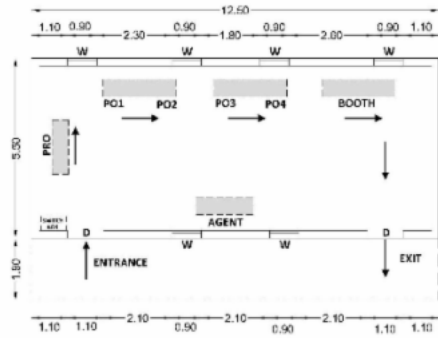

Google Map View

Polling Station Building Front View

Polling Station Front View

Cad View

Key MAP View

சட்டமன்றத் தொகுதியின் எண் மற்றும் பெயர் : 136-கிருஷ்ணராயபுரம்
பிரிவு எண் மற்றும் பெயர் 1- மஞ்சாநாயக்கன்பட்டி (வ.கி) மற்றும் (உஊ), வீரியபட்டி நடுத்தெரு வார்டு1