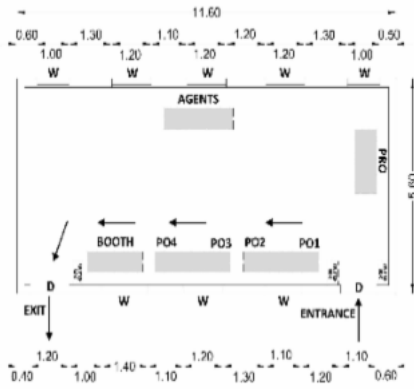

**4. வாக்காளர்களின் எண்ணிக்கை**

| தொடங்கும் வரிசை எண் | முடியும் வரிசை எண். | நிகர வாக்காளர்களின் எண்ணிக்கை |      |                  |         |
|---------------------|---------------------|-------------------------------|------|------------------|---------|
|                     |                     | ஆண்                           | பெண் | மூன்றாம் பாலினம் | மொத்தம் |
| 1                   | 966                 | 436                           | 459  | 0                | 895     |

வாக்காளர் பதிவு அலுவலரின்  
கையொப்பம்

**Nazri Naksha**

**Google Map View**

**Polling Station Building Front View**

**Polling Station Front View**

**Cad View**

**Key MAP View**

சட்டமன்றத் தொகுதியின் எண் மற்றும் பெயர் : 136-கிருஷ்ணராயபுரம்  
பிரிவு எண் மற்றும் பெயர் 1-பள்ளபாளையம் (வ.கி) மற்றும் (உ), பள்ளபாளையம் ஆதிதிராவிடர் தெரு வார்டு 6