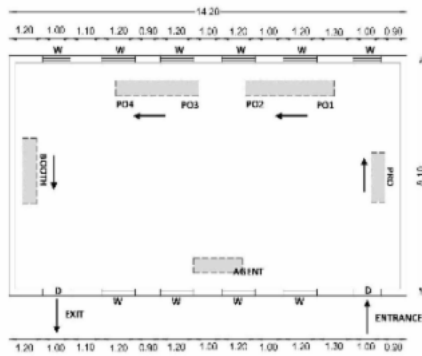

Google Map View

Polling Station Building Front View

Polling Station Front View

Cad View

Key MAP View

1 பெயர் : பெருமாள் - தந்தையின் பெயர்: நாராயணன் - வீட்டு எண் : 1 வயது : 72 பாலினம் : ஆண் Photo is available	XPF0896696	2 பெயர் : லெட்சுமி - கணவர் பெயர்: பெருமாள் - வீட்டு எண் : 1 வயது : 62 பாலினம் : பெண் Photo is available	XPF0896639	3 பெயர் : மாரியம்மாள் - கணவர் பெயர்: வெள்ளைசாமி - வீட்டு எண் : 1 வயது : 55 பாலினம் : பெண் Photo is available	MSH1787324
4 பெயர் : முருகன் - தந்தையின் பெயர்: சீரங்கன் - வீட்டு எண் : 1 வயது : 46 பாலினம் : ஆண் Photo is available	XPF0634352	5 பெயர் : ரெங்கசாமி - தந்தையின் பெயர்: பொன்னு நாயக்கர் - வீட்டு எண் : 1 வயது : 45 பாலினம் : ஆண் Photo is available	XPF0549907	6 பெயர் : முருகன் - தந்தையின் பெயர்: புகழகிரி - வீட்டு எண் : 1 வயது : 45 பாலினம் : ஆண் Photo is available	XPF0780379
7 பெயர் : வடிவேல் - தந்தையின் பெயர்: முத்துசாமி - வீட்டு எண் : 1 வயது : 38 பாலினம் : ஆண் Photo is available	XPF0549899	8 பெயர் : புஷ்பம் - தந்தையின் பெயர்: இராமசாமி - வீட்டு எண் : 1 வயது : 38 பாலினம் : பெண் Photo is available	XPF0549915	9 பெயர் : ஜெயந்தி கணவர் பெயர்: வையாபுரி வீட்டு எண் : 1 வயது : 28 பாலினம் : பெண் Photo is available	XPF1812718
10 பெயர் : நந்தினி - தந்தையின் பெயர்: மணிகண்டன் - வீட்டு எண் : 1 வயது : 27 பாலினம் : பெண் Photo is available	XPF0947960	11 பெயர் : இராஜேஸ்வரி கணவர் பெயர்: முத்துக்கிருஷ்ணன் வீட்டு எண் : 1 வயது : 27 பாலினம் : பெண் Photo is available	XPF0967745	12 பெயர் : சுப்ரமணி தந்தையின் பெயர்: மாணிக்கம் வீட்டு எண் : 1 வயது : 27 பாலினம் : ஆண் Photo is available	XPF0967752
13 பெயர் : நந்தகுமார் தந்தையின் பெயர்: மருதை வீட்டு எண் : 1 வயது : 27 பாலினம் : ஆண் Photo is available	XPF0967778	14 பெயர் : ஜெயப்பிரகாஷ் தந்தையின் பெயர்: ராமலிங்கம் வீட்டு எண் : 1 வயது : 27 பாலினம் : ஆண் Photo is available	XPF0967786	15 பெயர் : ரமேஷ் தந்தையின் பெயர்: செல்வராஜ் வீட்டு எண் : 1 வயது : 26 பாலினம் : ஆண் Photo is available	XPF0967760
16 பெயர் : பிரபாகரன் தந்தையின் பெயர்: சுப்பிரமணி வீட்டு எண் : 1 வயது : 26 பாலினம் : ஆண் Photo is available	XPF0967794	17 பெயர் : பார்த்திபன் தந்தையின் பெயர்: முத்துகுமார் வீட்டு எண் : 1 வயது : 22 பாலினம் : ஆண் Photo is available	XPF1812692	18 பெயர் : மேகலாதேவி தாயின் பெயர்: விஜயலட்சுமி வீட்டு எண் : 01 வயது : 21 பாலினம் : பெண் Photo is available	XPF1873322
19 பெயர் : சாலினி - தந்தையின் பெயர்: செல்வராசு - வீட்டு எண் : 1/1 வயது : 27 பாலினம் : பெண் Photo is available	XPF0955112	20 பெயர் : சங்கர் தந்தையின் பெயர்: முத்துகுமார் வீட்டு எண் : 1-99 வயது : 26 பாலினம் : ஆண் Photo is available	XPF1006154	21 பெயர் : கௌரி கணவர் பெயர்: சதீஷ்குமார் வீட்டு எண் : 2 வயது : 22 பாலினம் : பெண் Photo is available	XPF1874551
22 பெயர் : குப்புச்சாமி தந்தையின் பெயர்: திருமுடி வீட்டு எண் : 2/2 வயது : 27 பாலினம் : ஆண் Photo is available	XPF1917160	23 பெயர் : சாரதா கணவர் பெயர்: நரசிங்கமூர்த்தி வீட்டு எண் : 2/37 வயது : 31 பாலினம் : பெண் Photo is available	XPF1686344	24 பெயர் : பழனியம்மாள் தந்தையின் பெயர்: ஐயப்பன் வீட்டு எண் : 2-117 வயது : 21 பாலினம் : பெண் Photo is available	XPF1873363
25 பெயர் : விஸ்வநாதன் - தந்தையின் பெயர்: மகாலிங்கம் - வீட்டு எண் : 3-206 வயது : 28 பாலினம் : ஆண் Photo is available	XPF0851204	26 பெயர் : ராஜலட்சுமி - கணவர் பெயர்: ராஜமாணிக்கம் - வீட்டு எண் : 5 வயது : 44 பாலினம் : பெண் Photo is available	MSH1787092	27 பெயர் : நதியா கணவர் பெயர்: தங்கவேல் வீட்டு எண் : 5 வயது : 32 பாலினம் : பெண் Photo is available	XPF1696822
28 பெயர் : கோபாலகிருஷ்ணன் தாயின் பெயர்: லட்சுமி வீட்டு எண் : 5-68 வயது : 22 பாலினம் : ஆண் Photo is available	XPF1873389	29 பெயர் : மாணிக்காமி - கணவர் பெயர்: மூர்த்தி - வீட்டு எண் : 5/91 வயது : 53 பாலினம் : பெண் Photo is available	XPF0090894	30 பெயர் : மகேஸ்வரி கணவர் பெயர்: மோகன்ராஜ் வீட்டு எண் : 6 வயது : 33 பாலினம் : பெண் Photo is available	XPF1696913