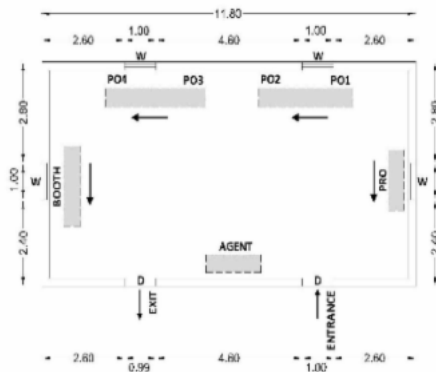

Google Map View

Polling Station Building Front View

Polling Station Front View

Cad View

Key MAP View

1	XPF0271791	பெயர் : காளியம்மாள் - கணவர் பெயர்: ஆறுமுகம் - வீட்டு எண் : 1 வயது : 76 பாலினம் : பெண்	Photo is available	2	XPF1494038	பெயர் : அன்னலட்சுமி - கணவர் பெயர்: சங்ககதுரை - வீட்டு எண் : 1 வயது : 59 பாலினம் : பெண்	Photo is available	3	XPF0442616	பெயர் : முருகேசன் - தந்தையின் பெயர்: பழனியப்பன் - வீட்டு எண் : 1 வயது : 40 பாலினம் : ஆண்	Photo is available
4	XPF0780429	பெயர் : செந்தில்முருகன் - தந்தையின் பெயர்: பெருமான் - வீட்டு எண் : 1 வயது : 32 பாலினம் : ஆண்	Photo is available	5	XPF0780403	பெயர் : சண்முகம் - தந்தையின் பெயர்: காத்தான் - வீட்டு எண் : 1 வயது : 30 பாலினம் : ஆண்	Photo is available	6	XPF0780445	பெயர் : ரஞ்சித் குமார் - தந்தையின் பெயர்: தங்கவேல் - வீட்டு எண் : 1 வயது : 29 பாலினம் : ஆண்	Photo is available
7	MSH2088755	பெயர் : ஆராயி - கணவர் பெயர்: பிச்சை - வீட்டு எண் : 1/103/2 வயது : 74 பாலினம் : பெண்	Photo is available	8	XPF1947662	பெயர் : அஞ்சலிதேவி தந்தையின் பெயர்: சாத்தவேளார் வீட்டு எண் : 1ஏ வயது : 22 பாலினம் : பெண்	Photo is available	9	XPF1494053	பெயர் : கமலம் - கணவர் பெயர்: பாலமுத்து - வீட்டு எண் : 3 வயது : 74 பாலினம் : பெண்	Photo is available
10	XPF0926014	பெயர் : கலைச்செல்வி - கணவர் பெயர்: ராஜேந்திரன் - வீட்டு எண் : 5 வயது : 36 பாலினம் : பெண்	Photo is available	11	XPF0738302	பெயர் : தேவி - கணவர் பெயர்: பாண்டியன் - வீட்டு எண் : 5-1B1 வயது : 33 பாலினம் : பெண்	Photo is available	12	XPF0704015	பெயர் : சந்திரகுரியன் - தாயின் பெயர்: கன்னம்மாள் - வீட்டு எண் : 5-9 வயது : 32 பாலினம் : ஆண்	Photo is available
13	XPF1872316	பெயர் : அனுபந் தந்தையின் பெயர்: பிச்சைமுத்து வீட்டு எண் : 5/13-1 வயது : 21 பாலினம் : பெண்	Photo is available	14	XPF0159509	பெயர் : ராஜலட்சுமி - கணவர் பெயர்: முருகானாதம் - வீட்டு எண் : 5-14 வயது : 45 பாலினம் : பெண்	Photo is available	15	XPF0896761	பெயர் : கோவிந்தன் - தந்தையின் பெயர்: மாரியப்பன் - வீட்டு எண் : 5-15 வயது : 66 பாலினம் : ஆண்	Photo is available
16	XPF0703975	பெயர் : தங்கபாண்டியன் - தந்தையின் பெயர்: கோவிந்தன் - வீட்டு எண் : 5-15 வயது : 31 பாலினம் : ஆண்	Photo is available	17	XPF0926105	பெயர் : சரண்யா - தந்தையின் பெயர்: கோவிந்தன் - வீட்டு எண் : 5-15 வயது : 27 பாலினம் : பெண்	Photo is available	18	XPF1672054	பெயர் : நர்மதா தந்தையின் பெயர்: கணபதிராஜ் வீட்டு எண் : 5/15 வயது : 24 பாலினம் : பெண்	Photo is available
19	XPF0090928	பெயர் : நடராஜன் - தந்தையின் பெயர்: மாணிக்கம் - வீட்டு எண் : 5-16 வயது : 38 பாலினம் : ஆண்	Photo is available	20	XPF1031681	பெயர் : செ. மோனிஷா செல்வம் கணவர் பெயர்: நடராஜன் வீட்டு எண் : 5/16 வயது : 30 பாலினம் : பெண்	Photo is available	21	XPF1875731	பெயர் : சங்கீதா தங்கபாண்டியன் கணவர் பெயர்: தங்கபாண்டியன் வீட்டு எண் : 5/16 வயது : 24 பாலினம் : பெண்	Photo is available
22	XPF1875749	பெயர் : பாரதசெல்வி விஜயன் கணவர் பெயர்: விஜயன் வீட்டு எண் : 5/17 வயது : 53 பாலினம் : பெண்	Photo is available	23	XPF1031715	பெயர் : தினேஷ்குமார் தந்தையின் பெயர்: பாலகிருஷ்ணன் வீட்டு எண் : 5/17 வயது : 26 பாலினம் : ஆண்	Photo is available	24	XPF1031673	பெயர் : பா. ஹரிஹரன் தந்தையின் பெயர்: பாலகிருஷ்ணன் வீட்டு எண் : 5/17 வயது : 25 பாலினம் : ஆண்	Photo is available
25	XPF1929983	பெயர் : ஹேமலதா தந்தையின் பெயர்: விஜயன் வீட்டு எண் : 1066 வயது : 24 பாலினம் : பெண்	Photo is available	26	XPF1787423	பெயர் : ரஞ்சனி தாயின் பெயர்: அரசமலர் வீட்டு எண் : 5/17-4 வயது : 24 பாலினம் : பெண்	Photo is available	27	XPF1031699	பெயர் : அ. ரஞ்சித் தந்தையின் பெயர்: அரசமலர் வீட்டு எண் : 5/17ஏச வயது : 25 பாலினம் : ஆண்	Photo is available
28	XPF1945716	பெயர் : பிரீத்தா தந்தையின் பெயர்: அய்யப்பன் வீட்டு எண் : 5/18 வயது : 21 பாலினம் : பெண்	Photo is available	29	XPF0851337	பெயர் : அரவிந்தன் - தந்தையின் பெயர்: விஜயன் - வீட்டு எண் : 5-23 வயது : 28 பாலினம் : ஆண்	Photo is available	30	XPF1929009	பெயர் : சத்தியவாணி செ கணவர் பெயர்: செல்வராசு வீட்டு எண் : 5/24 வயது : 23 பாலினம் : பெண்	Photo is available