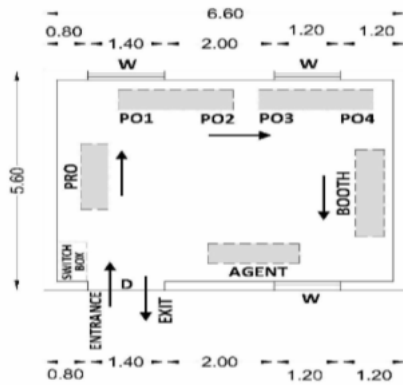

Google Map View

Polling Station Building Front View

Polling Station Front View

Cad View

Key MAP View

சட்டமன்றத் தொகுதியின் எண் மற்றும் பெயர் : 136-கிருஷ்ணராயபுரம்
பிரிவு எண் மற்றும் பெயர் 1-மேலப்பகுதி (வ.கி) மற்றும் (ஊ), விராலிப்பட்டி வடக்குதெரு வார்டு 2