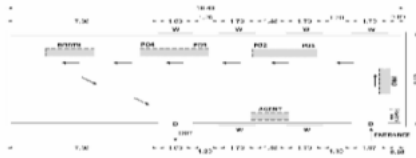

Google Map View

Polling Station Building Front View

Polling Station Front View

Cad View

Key MAP View

1	XPF0459248	பெயர் : பழனியம்மா - கணவர் பெயர்: பெருமாள் - வீட்டு எண் : 1 வயது : 62 பாலினம் : பெண்	Photo is available	2	XPF1647056	பெயர் : காளியம்மாள் - கணவர் பெயர்: ராமசாமி - வீட்டு எண் : 1 வயது : 55 பாலினம் : பெண்	Photo is available	3	XPF0296806	பெயர் : செல்லம்மாள் - கணவர் பெயர்: சீரங்கன் - வீட்டு எண் : 1 வயது : 48 பாலினம் : பெண்	Photo is available
4	XPF0007849	பெயர் : பூங்கொடி - கணவர் பெயர்: ராமசந்திரன் - வீட்டு எண் : 1 வயது : 47 பாலினம் : பெண்	Photo is available	5	XPF0808048	பெயர் : சுப்புலட்சுமி - கணவர் பெயர்: மணி - வீட்டு எண் : 1 வயது : 46 பாலினம் : பெண்	Photo is available	6	FGJ1720531	பெயர் : சபீனாபீவி - கணவர் பெயர்: அஜ்மல்கான் - வீட்டு எண் : 1 வயது : 45 பாலினம் : பெண்	Photo is available
7	XPF0216432	பெயர் : சின்னம்மாள் - கணவர் பெயர்: பாலாஜி - வீட்டு எண் : 1 வயது : 42 பாலினம் : பெண்	Photo is available	# 8	XPF0459214	பெயர் : வினோத் அப்புசாமி ரா தந்தையின் பெயர்: ராஜ் - வீட்டு எண் : 1 வயது : 39 பாலினம் : ஆண்	Photo is available	9	XPF0215434	பெயர் : நியாஸ்கான் - தந்தையின் பெயர்: சாகுல் அமீது - வீட்டு எண் : 1 வயது : 38 பாலினம் : ஆண்	Photo is available
10	XPF0459099	பெயர் : சண்முகம் - தந்தையின் பெயர்: அப்பாவு - வீட்டு எண் : 1 வயது : 32 பாலினம் : ஆண்	Photo is available	# 11	XPF0459172	பெயர் : ரா சதீஷ் தந்தையின் பெயர்: ராமன் - வீட்டு எண் : 8/18 வயது : 32 பாலினம் : ஆண்	Photo is available	S 12	XPF0888925	பெயர் : மீனா - கணவர் பெயர்: போத்தமன்ட - வீட்டு எண் : 1 வயது : 30 பாலினம் : பெண்	Photo is available
13	XPF0747451	பெயர் : நேசமணி - தந்தையின் பெயர்: பழனிச்சாமி - வீட்டு எண் : 1 வயது : 29 பாலினம் : ஆண்	Photo is available	14	XPF1807890	பெயர் : யுவன் ராஜ் தந்தையின் பெயர்: முருகேசன் வீட்டு எண் : 1 வயது : 23 பாலினம் : ஆண்	Photo is available	15	XPF1825173	பெயர் : ராதா சீ தாயின் பெயர்: செல்லம்மாள் வீட்டு எண் : 1 வயது : 22 பாலினம் : பெண்	Photo is available
16	XPF1825181	பெயர் : ராதிகா செ தாயின் பெயர்: செல்லம்மாள் வீட்டு எண் : 1 வயது : 22 பாலினம் : பெண்	Photo is available	17	XPF0008052	பெயர் : முருகேசன் - தந்தையின் பெயர்: காளியப்பன் - வீட்டு எண் : 1A வயது : 56 பாலினம் : ஆண்	Photo is available	18	XPF1665843	பெயர் : சகுந்தலா கணவர் பெயர்: முருகேசன் வீட்டு எண் : 1A வயது : 52 பாலினம் : பெண்	Photo is available
19	XPF0008037	பெயர் : ரோஜாவதி - கணவர் பெயர்: செந்தில்குமார் - வீட்டு எண் : 1A வயது : 41 பாலினம் : பெண்	Photo is available	20	XPF1647064	பெயர் : ஜெயக்குமார் - தந்தையின் பெயர்: ராஜ் - வீட்டு எண் : 2 வயது : 50 பாலினம் : ஆண்	Photo is available	21	FGJ1653633	பெயர் : சந்தியா - கணவர் பெயர்: ஜெயக்குமார் - வீட்டு எண் : 2 வயது : 43 பாலினம் : பெண்	Photo is available
22	XPF1665959	பெயர் : ஹரிஷ் தந்தையின் பெயர்: ஜெயக்குமார் வீட்டு எண் : 02 வயது : 24 பாலினம் : ஆண்	Photo is available	23	XPF1807809	பெயர் : கோபிநாத் ஜெ தந்தையின் பெயர்: ஜெயக்குமார் வீட்டு எண் : 2 வயது : 22 பாலினம் : ஆண்	Photo is available	24	XPF1647072	பெயர் : ராஜ் - தந்தையின் பெயர்: முத்துநாயக்கர் - வீட்டு எண் : 3 வயது : 76 பாலினம் : ஆண்	Photo is available
25	XPF1647080	பெயர் : ரங்கம்மாள் - கணவர் பெயர்: ராஜ் - வீட்டு எண் : 3 வயது : 61 பாலினம் : பெண்	Photo is available	26	XPF1647098	பெயர் : தங்கதுரை - தந்தையின் பெயர்: ராஜ் - வீட்டு எண் : 3 வயது : 47 பாலினம் : ஆண்	Photo is available	27	FGJ1720549	பெயர் : ராஜ் - தந்தையின் பெயர்: பெருமாள்நாயக்கர் வீட்டு எண் : 4 வயது : 67 பாலினம் : ஆண்	Photo is available
28	XPF1647106	பெயர் : தேவிகா - கணவர் பெயர்: ராஜ் - வீட்டு எண் : 4 வயது : 57 பாலினம் : பெண்	Photo is available	29	XPF1647122	பெயர் : முத்தம்மாள் - கணவர் பெயர்: சின்னபொம்மாநாயக்கர் - வீட்டு எண் : 5 வயது : 76 பாலினம் : பெண்	Photo is available	30	FGJ1653799	பெயர் : கேசவன் - தந்தையின் பெயர்: மாச்சாநாயக்கர் - வீட்டு எண் : 7 வயது : 43 பாலினம் : ஆண்	Photo is available