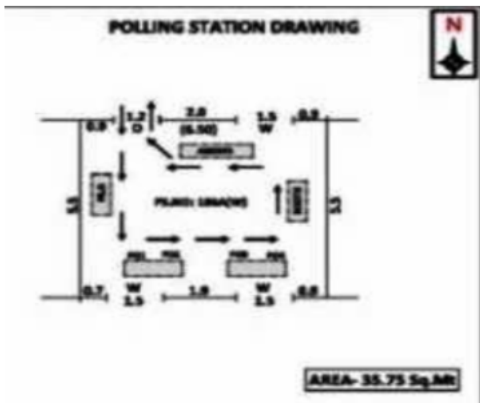

Google Map View

Polling Station Building Front View

Polling Station Front View

Cad View

Key MAP View

1	XPF0635516	பெயர் : முத்து - தந்தையின் பெயர்: பழனியப்பன் - வீட்டு எண் : 1 வயது : 32 பாலினம் : ஆண்	Photo is available	2	XPF0926972	பெயர் : மணிகண்டன் - தந்தையின் பெயர்: அர்ச்சுணன் - வீட்டு எண் : 1 வயது : 29 பாலினம் : ஆண்	Photo is available	3	XPF0851873	பெயர் : பிரேம்குமார் - தந்தையின் பெயர்: கந்தசாமி - வீட்டு எண் : 1 வயது : 28 பாலினம் : ஆண்	Photo is available
4	XPF0948653	பெயர் : ஐஸ்வர்யா - தந்தையின் பெயர்: வீரமணி - வீட்டு எண் : 5-70 வயது : 27 பாலினம் : பெண்	Photo is available	5	XPF1545086	பெயர் : பொம்மன் - தந்தையின் பெயர்: பழனியப்பன் - வீட்டு எண் : 6 வயது : 78 பாலினம் : ஆண்	Photo is available	6	MSH1969815	பெயர் : முருகேசன் - தந்தையின் பெயர்: பொம்மன் - வீட்டு எண் : 6 வயது : 44 பாலினம் : ஆண்	Photo is available
7	XPF0408229	பெயர் : கமலம் - கணவர் பெயர்: முருகேசன் - வீட்டு எண் : 6 வயது : 38 பாலினம் : பெண்	Photo is available	8	XPF0896951	பெயர் : பூங்கொடி - கணவர் பெயர்: ரமேஷ் - வீட்டு எண் : 6 வயது : 29 பாலினம் : பெண்	Photo is available	9	XPF1973718	பெயர் : மணியரசன் தந்தையின் பெயர்: காளியப்பன் வீட்டு எண் : 6/12 வயது : 19 பாலினம் : ஆண்	Photo is available
10	MSH1357334	பெயர் : பாண்டியன் - தந்தையின் பெயர்: தங்கவேல் - வீட்டு எண் : 6-14 வயது : 45 பாலினம் : ஆண்	Photo is available	11	XPF0948521	பெயர் : ஜீவா - கணவர் பெயர்: தேவராஜ் - வீட்டு எண் : 6-18 வயது : 29 பாலினம் : பெண்	Photo is available	12	XPF1691674	பெயர் : ராஜேஷ்வரி கணவர் பெயர்: சுப்பிரமணி வீட்டு எண் : 6/21 வயது : 29 பாலினம் : பெண்	Photo is available
13	XPF1007533	பெயர் : கார்த்திக் தந்தையின் பெயர்: கந்தன் ஆ வீட்டு எண் : 6-22 வயது : 26 பாலினம் : ஆண்	Photo is available	14	XPF1676741	பெயர் : காவியா தந்தையின் பெயர்: சுப்பிரமணி வீட்டு எண் : 6/24 வயது : 24 பாலினம் : பெண்	Photo is available	15	XPF0948661	பெயர் : சதீஸ் - தந்தையின் பெயர்: முருகன் - வீட்டு எண் : 6-33 வயது : 31 பாலினம் : ஆண்	Photo is available
16	XPF1007590	பெயர் : சத்யா கணவர் பெயர்: சதீஷ் வீட்டு எண் : 6/33 வயது : 30 பாலினம் : பெண்	Photo is available	17	XPF1882885	பெயர் : கவியா தந்தையின் பெயர்: வேலுசாமி வீட்டு எண் : 6-35 வயது : 20 பாலினம் : பெண்	Photo is available	18	MSH2156354	பெயர் : செந்தில்குமார் - தந்தையின் பெயர்: பிச்சை - வீட்டு எண் : 6-37 வயது : 38 பாலினம் : ஆண்	Photo is available
19	XPF0553743	பெயர் : சத்யா - கணவர் பெயர்: முத்துசாமி - வீட்டு எண் : 6-38 வயது : 36 பாலினம் : பெண்	Photo is available	20	XPF0968172	பெயர் : கவிப்பிரியா கணவர் பெயர்: வேலுச்சாமி வீட்டு எண் : 6/39 வயது : 26 பாலினம் : பெண்	Photo is available	21	XPF0635797	பெயர் : மணி - தந்தையின் பெயர்: சேவன் - வீட்டு எண் : 6-49 வயது : 31 பாலினம் : ஆண்	Photo is available
22	XPF0926949	பெயர் : போதும்பொண்ணு - கணவர் பெயர்: லோகநாதன் - வீட்டு எண் : 6-50 வயது : 35 பாலினம் : பெண்	Photo is available	23	XPF0442707	பெயர் : தனபாக்கியம் - கணவர் பெயர்: பெரியசாமி - வீட்டு எண் : 6-55 வயது : 59 பாலினம் : பெண்	Photo is available	24	XPF0442699	பெயர் : பாலசுப்பிரமணி - தந்தையின் பெயர்: பெரியசாமி - வீட்டு எண் : 6-55 வயது : 33 பாலினம் : ஆண்	Photo is available
25	XPF0442681	பெயர் : சந்திரசேகர் - தாயின் பெயர்: வெள்ளையம்மாள் - வீட்டு எண் : 6-60 வயது : 37 பாலினம் : ஆண்	Photo is available	26	XPF0635805	பெயர் : மீனா - கணவர் பெயர்: சந்திரசேகர் - வீட்டு எண் : 6-60 வயது : 32 பாலினம் : பெண்	Photo is available	27	XPF0705160	பெயர் : குமரேசன் - தந்தையின் பெயர்: கொடிராஜ் - வீட்டு எண் : 6-83 வயது : 34 பாலினம் : ஆண்	Photo is available
28	XPF0968198	பெயர் : ஈஸ்வரி தந்தையின் பெயர்: முருகேசன் வீட்டு எண் : 6-140-1 வயது : 26 பாலினம் : பெண்	Photo is available	29	XPF0553750	பெயர் : முருகேசன் - தந்தையின் பெயர்: கிருஷ்ணன் - வீட்டு எண் : 6-192 வயது : 36 பாலினம் : ஆண்	Photo is available	30	XPF0207027	பெயர் : சுப்புலட்சுமி - கணவர் பெயர்: காளியப்பன் - வீட்டு எண் : 6-198 வயது : 47 பாலினம் : பெண்	Photo is available