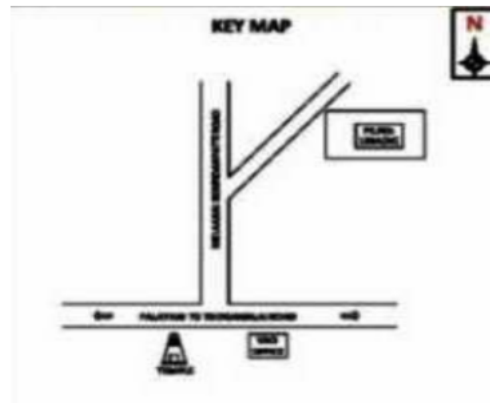

Key MAP View