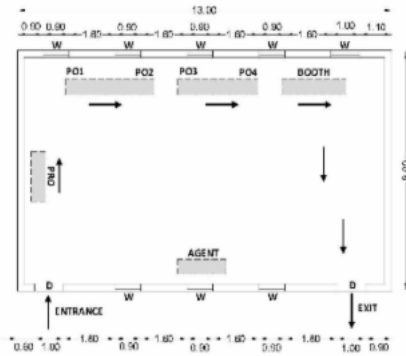

Google Map View

Polling Station Building Front View

Polling Station Front View

Cad View

Key MAP View

1 பெயர் : முருகாயி - கணவர் பெயர்: கருப்பன் - வீட்டு எண் : 1 வயது : 73 பாலினம் : பெண்	XPF0273748 Photo is available	2 பெயர் : பழனிச்சாமி - தந்தையின் பெயர்: ராஜலிங்ககவுண்டர் - வீட்டு எண் : 1 வயது : 71 பாலினம் : ஆண்	XPF0273821 Photo is available	3 பெயர் : பழனிச்சாமி - தந்தையின் பெயர்: கந்தகவுண்டர் - வீட்டு எண் : 1 வயது : 70 பாலினம் : ஆண்	XPF0273805 Photo is available
4 பெயர் : பெருமாள் - தந்தையின் பெயர்: கருப்பண்ணகவுண்டர் - வீட்டு எண் : 1 வயது : 69 பாலினம் : ஆண்	XPF0273789 Photo is available	Q 5 பெயர் : மருதை - தந்தையின் பெயர்: முதன் வீட்டு எண் : 1 வயது : 67 பாலினம் : ஆண்	XPF1550409 Photo is available	6 பெயர் : பிச்சையம்மாள் - கணவர் பெயர்: கருப்பண்ணகவுண்டர் - வீட்டு எண் : 1 வயது : 66 பாலினம் : பெண்	XPF0273631 Photo is available
7 பெயர் : பூவாயி - கணவர் பெயர்: பழனிச்சாமி - வீட்டு எண் : 1 வயது : 66 பாலினம் : பெண்	XPF0273813 Photo is available	8 பெயர் : மாரியம்மாள் - கணவர் பெயர்: தங்கராஜ் - வீட்டு எண் : 1 வயது : 61 பாலினம் : பெண்	XPF0273797 Photo is available	9 பெயர் : முருகாயி - கணவர் பெயர்: மருதை - வீட்டு எண் : 1 வயது : 61 பாலினம் : பெண்	MSH1240290 Photo is available
10 பெயர் : தனுஸ்கொடி - கணவர் பெயர்: ஆறுமுகம் - வீட்டு எண் : 1 வயது : 59 பாலினம் : பெண்	XPF0273417 Photo is available	11 பெயர் : ருக்மணி - கணவர் பெயர்: பெருமாள் - வீட்டு எண் : 1 வயது : 56 பாலினம் : பெண்	XPF0273771 Photo is available	12 பெயர் : அண்ணாதுரை - தந்தையின் பெயர்: வீரமலை - வீட்டு எண் : 1 வயது : 53 பாலினம் : ஆண்	XPF0273391 Photo is available
13 பெயர் : அண்ணாத்துரை - தந்தையின் பெயர்: ஆண்டியப்பன் - வீட்டு எண் : 1 வயது : 47 பாலினம் : ஆண்	XPF0273466 Photo is available	14 பெயர் : கிருஷ்ணவேனி - கணவர் பெயர்: சங்கர் - வீட்டு எண் : 1 வயது : 46 பாலினம் : பெண்	XPF0273367 Photo is available	15 பெயர் : விஜயலட்சுமி - கணவர் பெயர்: தங்கவேல் - வீட்டு எண் : 1 வயது : 46 பாலினம் : பெண்	XPF0273847 Photo is available
16 பெயர் : திருமலைசாமி - தந்தையின் பெயர்: மருதை - வீட்டு எண் : 1 வயது : 46 பாலினம் : ஆண்	XPF0273441 Photo is available	17 பெயர் : சங்கர் - தந்தையின் பெயர்: ஆண்டியப்பன் - வீட்டு எண் : 1 வயது : 44 பாலினம் : ஆண்	XPF0273672 Photo is available	18 பெயர் : சுப்பிரமணி - தந்தையின் பெயர்: சங்கப்பிள்ளை - வீட்டு எண் : 1 வயது : 43 பாலினம் : ஆண்	XPF0273409 Photo is available
19 பெயர் : பொன்னுசாமி - தந்தையின் பெயர்: கருப்பன் - வீட்டு எண் : 1 வயது : 43 பாலினம் : ஆண்	XPF0273250 Photo is available	20 பெயர் : கவிதா - கணவர் பெயர்: அங்கமுத்து -- வீட்டு எண் : 1 வயது : 43 பாலினம் : பெண்	XPF0273433 Photo is available	21 பெயர் : ருக்மணி - கணவர் பெயர்: வீராச்சாமி - வீட்டு எண் : 1 வயது : 42 பாலினம் : பெண்	XPF0273649 Photo is available
22 பெயர் : வனிதா - கணவர் பெயர்: பெரியசாமி - வீட்டு எண் : 1 வயது : 42 பாலினம் : பெண்	XPF0880302 Photo is available	23 பெயர் : பிரியா - கணவர் பெயர்: முனியப்பன் - வீட்டு எண் : 1 வயது : 40 பாலினம் : பெண்	XPF0273656 Photo is available	24 பெயர் : மேனகா - கணவர் பெயர்: ஆண்டவர் - வீட்டு எண் : 1 வயது : 40 பாலினம் : பெண்	XPF0273383 Photo is available
25 பெயர் : ராஜாத்தி - கணவர் பெயர்: ராஜேந்திரன் - வீட்டு எண் : 1 வயது : 40 பாலினம் : பெண்	XPF0273276 Photo is available	26 பெயர் : பத்மணி - கணவர் பெயர்: குழந்தைவேல் - வீட்டு எண் : 1 வயது : 40 பாலினம் : பெண்	XPF0273698 Photo is available	27 பெயர் : பொன்சிலம்பு - கணவர் பெயர்: திருப்பதி - வீட்டு எண் : 1 வயது : 40 பாலினம் : பெண்	XPF0553925 Photo is available
28 பெயர் : ஜானகி - தந்தையின் பெயர்: மலையப்பன் - வீட்டு எண் : 1 வயது : 39 பாலினம் : பெண்	XPF0273714 Photo is available	29 பெயர் : மல்லிகா - கணவர் பெயர்: திருமலைசாமி - வீட்டு எண் : 1 வயது : 39 பாலினம் : பெண்	XPF0273458 Photo is available	30 பெயர் : கண்ணகி - கணவர் பெயர்: செல்வராஜ் - வீட்டு எண் : 1 வயது : 37 பாலினம் : பெண்	XPF0273268 Photo is available