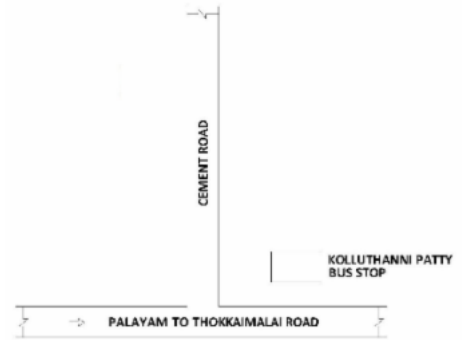

Google Map View

Polling Station Building Front View

Polling Station Front View

Cad View

Key MAP View

1 பெயர் : முருகாயி - கணவர் பெயர்: கருப்பன் - வீட்டு எண் : 1 வயது : 73 பாலினம் : பெண்	XPF0273748 Photo is available	2 பெயர் : பழனிச்சாமி - தந்தையின் பெயர்: ராஜலிங்ககவுண்டர் - வீட்டு எண் : 1 வயது : 71 பாலினம் : ஆண்	XPF0273821 Photo is available	3 பெயர் : பழனிச்சாமி - தந்தையின் பெயர்: கந்தகவுண்டர் - வீட்டு எண் : 1 வயது : 70 பாலினம் : ஆண்	XPF0273805 Photo is available
4 பெயர் : பெருமாள் - தந்தையின் பெயர்: கருப்பண்ணகவுண்டர் - வீட்டு எண் : 1 வயது : 69 பாலினம் : ஆண்	XPF0273789 Photo is available	Q 5 பெயர் : மருதை - தந்தையின் பெயர்: முதன் வீட்டு எண் : 1 வயது : 67 பாலினம் : ஆண்	XPF1550409 Photo is available	6 பெயர் : பிச்சையம்மாள் - கணவர் பெயர்: கருப்பண்ணகவுண்டர் - வீட்டு எண் : 1 வயது : 66 பாலினம் : பெண்	XPF0273631 Photo is available
7 பெயர் : பூவாயி - கணவர் பெயர்: பழனிச்சாமி - வீட்டு எண் : 1 வயது : 66 பாலினம் : பெண்	XPF0273813 Photo is available	8 பெயர் : மாரியம்மாள் - கணவர் பெயர்: தங்கராஜ் - வீட்டு எண் : 1 வயது : 61 பாலினம் : பெண்	XPF0273797 Photo is available	9 பெயர் : முருகாயி - கணவர் பெயர்: மருதை - வீட்டு எண் : 1 வயது : 61 பாலினம் : பெண்	MSH1240290 Photo is available
10 பெயர் : தனுஸ்கொடி - கணவர் பெயர்: ஆறுமுகம் - வீட்டு எண் : 1 வயது : 59 பாலினம் : பெண்	XPF0273417 Photo is available	11 பெயர் : ருக்மணி - கணவர் பெயர்: பெருமாள் - வீட்டு எண் : 1 வயது : 56 பாலினம் : பெண்	XPF0273771 Photo is available	12 பெயர் : அண்ணாதுரை - தந்தையின் பெயர்: வீரமலை - வீட்டு எண் : 1 வயது : 53 பாலினம் : ஆண்	XPF0273391 Photo is available
13 பெயர் : அண்ணாத்துரை - தந்தையின் பெயர்: ஆண்டியப்பன் - வீட்டு எண் : 1 வயது : 47 பாலினம் : ஆண்	XPF0273466 Photo is available	14 பெயர் : கிருஷ்ணவேனி - கணவர் பெயர்: சங்கர் - வீட்டு எண் : 1 வயது : 46 பாலினம் : பெண்	XPF0273367 Photo is available	15 பெயர் : விஜயலட்சுமி - கணவர் பெயர்: தங்கவேல் - வீட்டு எண் : 1 வயது : 46 பாலினம் : பெண்	XPF0273847 Photo is available
16 பெயர் : திருமலைசாமி - தந்தையின் பெயர்: மருதை - வீட்டு எண் : 1 வயது : 46 பாலினம் : ஆண்	XPF0273441 Photo is available	17 பெயர் : சங்கர் - தந்தையின் பெயர்: ஆண்டியப்பன் - வீட்டு எண் : 1 வயது : 44 பாலினம் : ஆண்	XPF0273672 Photo is available	18 பெயர் : சுப்பிரமணி - தந்தையின் பெயர்: சங்கப்பிள்ளை - வீட்டு எண் : 1 வயது : 43 பாலினம் : ஆண்	XPF0273409 Photo is available
19 பெயர் : பொன்னுசாமி - தந்தையின் பெயர்: கருப்பன் - வீட்டு எண் : 1 வயது : 43 பாலினம் : ஆண்	XPF0273250 Photo is available	20 பெயர் : கவிதா - கணவர் பெயர்: அங்கமுத்து -- வீட்டு எண் : 1 வயது : 43 பாலினம் : பெண்	XPF0273433 Photo is available	21 பெயர் : ருக்மணி - கணவர் பெயர்: வீராச்சாமி - வீட்டு எண் : 1 வயது : 42 பாலினம் : பெண்	XPF0273649 Photo is available
22 பெயர் : வனிதா - கணவர் பெயர்: பெரியசாமி - வீட்டு எண் : 1 வயது : 42 பாலினம் : பெண்	XPF0880302 Photo is available	23 பெயர் : பிரியா - கணவர் பெயர்: முனியப்பன் - வீட்டு எண் : 1 வயது : 40 பாலினம் : பெண்	XPF0273656 Photo is available	24 பெயர் : மேனகா - கணவர் பெயர்: ஆண்டவர் - வீட்டு எண் : 1 வயது : 40 பாலினம் : பெண்	XPF0273383 Photo is available
25 பெயர் : ராஜாத்தி - கணவர் பெயர்: ராஜேந்திரன் - வீட்டு எண் : 1 வயது : 40 பாலினம் : பெண்	XPF0273276 Photo is available	26 பெயர் : பத்மணி - கணவர் பெயர்: குழந்தைவேல் - வீட்டு எண் : 1 வயது : 40 பாலினம் : பெண்	XPF0273698 Photo is available	27 பெயர் : பொன்சிலம்பு - கணவர் பெயர்: திருப்பதி - வீட்டு எண் : 1 வயது : 40 பாலினம் : பெண்	XPF0553925 Photo is available
28 பெயர் : ஜானகி - தந்தையின் பெயர்: மலையப்பன் - வீட்டு எண் : 1 வயது : 39 பாலினம் : பெண்	XPF0273714 Photo is available	29 பெயர் : மல்லிகா - கணவர் பெயர்: திருமலைசாமி - வீட்டு எண் : 1 வயது : 39 பாலினம் : பெண்	XPF0273458 Photo is available	30 பெயர் : கண்ணகி - கணவர் பெயர்: செல்வராஜ் - வீட்டு எண் : 1 வயது : 37 பாலினம் : பெண்	XPF0273268 Photo is available