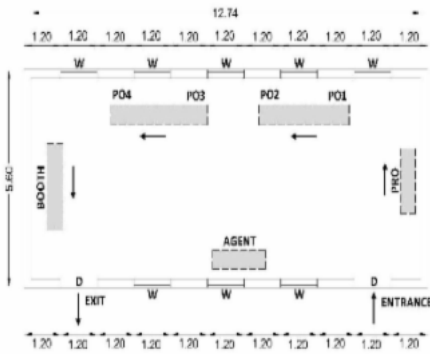

Google Map View

Polling Station Building Front View

Polling Station Front View

Cad View

Key MAP View

1	XPF1008382	பெயர் : தமிழ்நேசன் தந்தையின் பெயர்: ராமசாமி வீட்டு எண் : 0000 வயது : 26 பாலினம் : ஆண்	Photo is available	2	XPF0744086	பெயர் : சரஸ்வதி - கணவர் பெயர்: சிதம்பரம் - வீட்டு எண் : 1 வயது : 55 பாலினம் : பெண்	Photo is available	3	XPF1564335	பெயர் : முத்துசாமி - தந்தையின் பெயர்: மருதமுத்து - வீட்டு எண் : 1 வயது : 52 பாலினம் : ஆண்	Photo is available
4	XPF0353946	பெயர் : சந்திரா - கணவர் பெயர்: அழகர் - வீட்டு எண் : 1 வயது : 51 பாலினம் : பெண்	Photo is available	5	XPF0289959	பெயர் : கோகிலா - கணவர் பெயர்: ரெங்கநாதன் - வீட்டு எண் : 1 வயது : 46 பாலினம் : பெண்	Photo is available	6	MSH1771039	பெயர் : ஆறுமுகம் - தந்தையின் பெயர்: மருதமுத்து - வீட்டு எண் : 1 வயது : 45 பாலினம் : ஆண்	Photo is available
7	XPF0636563	பெயர் : சந்தோசம் - தாயின் பெயர்: பெருமாயி - வீட்டு எண் : 1 வயது : 45 பாலினம் : பெண்	Photo is available	8	XPF0744094	பெயர் : லட்சுமி நாராயணன் ரா தந்தையின் பெயர்: ராமசந்திரன் - வீட்டு எண் : 1 வயது : 45 பாலினம் : ஆண்	Photo is available	9	XPF0555375	பெயர் : அஞ்சலம் - கணவர் பெயர்: ராசு - வீட்டு எண் : 1 வயது : 43 பாலினம் : பெண்	Photo is available
10	XPF0276014	பெயர் : புவனேஸ்வரி - கணவர் பெயர்: குமார் - வீட்டு எண் : 1 வயது : 43 பாலினம் : பெண்	Photo is available	11	XPF0094011	பெயர் : முருகாயி - கணவர் பெயர்: செந்தில்குமார் - வீட்டு எண் : 1 வயது : 42 பாலினம் : பெண்	Photo is available	12	XPF0276063	பெயர் : வளர்மதி - கணவர் பெயர்: கந்தசாமி - வீட்டு எண் : 1 வயது : 41 பாலினம் : பெண்	Photo is available
13	XPF0353649	பெயர் : விஜயலட்சுமி - கணவர் பெயர்: தங்கவேல் - வீட்டு எண் : 1 வயது : 41 பாலினம் : பெண்	Photo is available	14	XPF0409565	பெயர் : மாலதி - கணவர் பெயர்: சக்திவேல் - வீட்டு எண் : 1 வயது : 41 பாலினம் : பெண்	Photo is available	15	XPF0555383	பெயர் : ஜோதிமணி - கணவர் பெயர்: சண்முகம் - வீட்டு எண் : 1 வயது : 40 பாலினம் : பெண்	Photo is available
16	XPF0705772	பெயர் : சந்திரா - கணவர் பெயர்: முத்துச்சாமி - வீட்டு எண் : 1 வயது : 40 பாலினம் : பெண்	Photo is available	17	XPF0782680	பெயர் : கன்னியம்மாள் - கணவர் பெயர்: ஆறுமுகம் - வீட்டு எண் : 1 வயது : 39 பாலினம் : பெண்	Photo is available	18	XPF0636548	பெயர் : சரோஜா - கணவர் பெயர்: முத்துச்செல்வம் - வீட்டு எண் : 1 வயது : 39 பாலினம் : பெண்	Photo is available
19	XPF0555342	பெயர் : தையல்நாயகி - கணவர் பெயர்: இளையராஜா - வீட்டு எண் : 1 வயது : 39 பாலினம் : பெண்	Photo is available	20	XPF0353631	பெயர் : சிந்தாமணி - கணவர் பெயர்: முருகன் - வீட்டு எண் : 1 வயது : 38 பாலினம் : பெண்	Photo is available	21	XPF0353763	பெயர் : தனபால் - தந்தையின் பெயர்: ஆறுமுகம் - வீட்டு எண் : 1 வயது : 37 பாலினம் : ஆண்	Photo is available
22	XPF0636571	பெயர் : சகுந்தலா - தந்தையின் பெயர்: கிருஷ்ணன் - வீட்டு எண் : 1 வயது : 37 பாலினம் : பெண்	Photo is available	23	XPF0555433	பெயர் : மணிவேல் - தந்தையின் பெயர்: சின்னச்சாமி - வீட்டு எண் : 1 வயது : 37 பாலினம் : ஆண்	Photo is available	24	XPF0927400	பெயர் : மாலதி - கணவர் பெயர்: தங்கதுரை - வீட்டு எண் : 1 வயது : 36 பாலினம் : பெண்	Photo is available
25	XPF0409607	பெயர் : சசிகலா - கணவர் பெயர்: கருப்பசாமி - வீட்டு எண் : 1 வயது : 36 பாலினம் : பெண்	Photo is available	26	XPF0409623	பெயர் : மகேஸ்வரி - கணவர் பெயர்: பிரகாஷ் - வீட்டு எண் : 1 வயது : 36 பாலினம் : பெண்	Photo is available	27	XPF0353987	பெயர் : வையாபுரி - தந்தையின் பெயர்: சிவலிங்கம் - வீட்டு எண் : 1 வயது : 35 பாலினம் : ஆண்	Photo is available
28	XPF0409466	பெயர் : நந்தகோபால் - தந்தையின் பெயர்: ராஜூ - வீட்டு எண் : 1 வயது : 35 பாலினம் : ஆண்	Photo is available	29	XPF0409474	பெயர் : கோவிந்தராஜ் - தந்தையின் பெயர்: பிச்சை - வீட்டு எண் : 1 வயது : 34 பாலினம் : ஆண்	Photo is available	30	XPF0409615	பெயர் : முரளிமனோ - தந்தையின் பெயர்: பாண்டியன் - வீட்டு எண் : 1 வயது : 34 பாலினம் : ஆண்	Photo is available