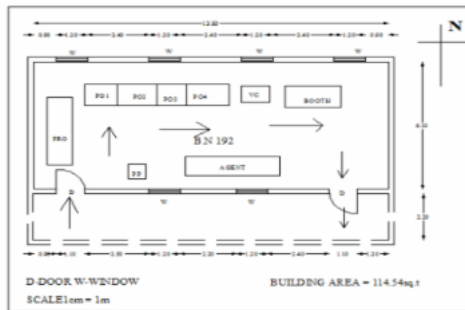

Google Map View

Polling Station Building Front View

Polling Station Front View

Cad View

MINIMUM FACILITY (Please)	WATER	RAMP	PLUG POINTS	TOILET	HEALTH CARE
	✓	✓	✓	✓	

■ SWITCH BOX

Key MAP View

சட்டமன்றத் தொகுதியின் எண் மற்றும் பெயர் : 136-கிருஷ்ணராயபுரம்
பிரிவு எண் மற்றும் பெயர் 1-வரவனை (வ.கி) மற்றும் (ஊ), வீரமலைப்பாளையம் வார்டு8