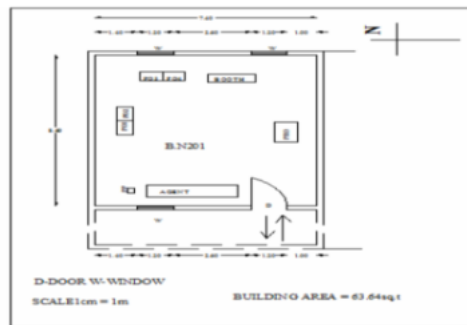

Google Map View

Polling Station Building Front View

Polling Station Front View

Cad View

Key MAP View

MINIMUM FACILITY (Pense)	WATER	RAMP	PLUG POINTS	TOILET	HEALTH CARE
	✓	✓	✓	✓	✓

■ SWITCH BOX

சட்டமன்றத் தொகுதியின் எண் மற்றும் பெயர் : 136-கிருஷ்ணராயபுரம்
பிரிவு எண் மற்றும் பெயர் 1-வாழ்வார்மங்கலம் (வ.கி) மற்றும் (ஊ), கன்னிமார்பாளையம் வார்டு2