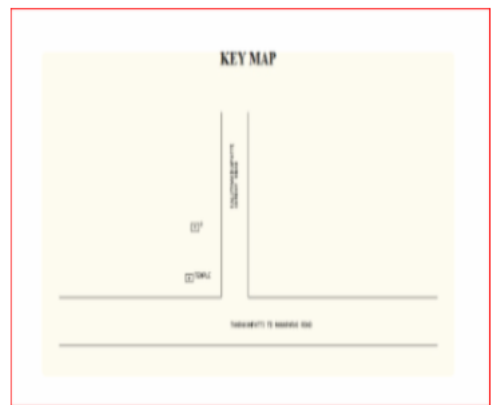

Google Map View

Polling Station Building Front View

Polling Station Front View

Cad View

Key MAP View

1 பெயர் : தமிழரசன் - தந்தையின் பெயர்: துரைசாமி - வீட்டு எண் : 1 வயது : 52 பாலினம் : ஆண் Photo is available	XPF0413229	2 பெயர் : பாக்கியலெட்சுமி - கணவர் பெயர்: தமிழரசன் - வீட்டு எண் : 1 வயது : 49 பாலினம் : பெண் Photo is available	XPF0413211	3 பெயர் : தேக்கமலை - தந்தையின் பெயர்: கணேசன் - வீட்டு எண் : 1 வயது : 46 பாலினம் : ஆண் Photo is available	XPF0097857
4 பெயர் : கவிதா - கணவர் பெயர்: தேக்கமலை - வீட்டு எண் : 1 வயது : 41 பாலினம் : பெண் Photo is available	XPF0097824	5 பெயர் : கார்த்திக் - தந்தையின் பெயர்: தங்கராசு - வீட்டு எண் : 1 வயது : 39 பாலினம் : ஆண் Photo is available	XPF0929729	6 பெயர் : சத்யா - தந்தையின் பெயர்: ஜெயராமன் - வீட்டு எண் : 1 வயது : 27 பாலினம் : பெண் Photo is available	XPF0929653
7 பெயர் : மாரியம்மாள் - கணவர் பெயர்: கணேசன் - வீட்டு எண் : 1-61 வயது : 76 பாலினம் : பெண் Photo is available	XPF0097832	8 பெயர் : காளியப்பன் - தந்தையின் பெயர்: நாகம்மாள் - வீட்டு எண் : 1-99 வயது : 56 பாலினம் : ஆண் Photo is available	XPF0953745	9 பெயர் : மகராசி - கணவர் பெயர்: ராஜாமணி - வீட்டு எண் : 1-105 வயது : 47 பாலினம் : பெண் Photo is available	XPF0097816
10 பெயர் : சதிஸ்குமார் - தந்தையின் பெயர்: ராஜாமணி - வீட்டு எண் : 1-105 வயது : 28 பாலினம் : ஆண் Photo is available	XPF0854505	11 பெயர் : சரண்யா - தந்தையின் பெயர்: ராஜாமணி - வீட்டு எண் : 1-105 வயது : 28 பாலினம் : பெண் Photo is available	XPF0929646	12 பெயர் : சுகன்யா - தாயின் பெயர்: அகிலா - வீட்டு எண் : 1-300 வயது : 33 பாலினம் : பெண் Photo is available	XPF0563924
13 பெயர் : முனியப்பன் - தந்தையின் பெயர்: வெள்ளையன் - வீட்டு எண் : 2 வயது : 52 பாலினம் : ஆண் Photo is available	XPF0929703	14 பெயர் : மணிமேகலை - கணவர் பெயர்: கார்த்திக் - வீட்டு எண் : 2 வயது : 35 பாலினம் : பெண் Photo is available	XPF0929760	15 பெயர் : சுகாகர் தந்தையின் பெயர்: பூமிநாதன் வீட்டு எண் : 2/2 வயது : 26 பாலினம் : ஆண் Photo is available	XPF1009588
16 பெயர் : ஆர்த்தி தந்தையின் பெயர்: பூமிநாதன் வீட்டு எண் : 2/2 வயது : 24 பாலினம் : பெண் Photo is available	XPF1663368	17 பெயர் : கவியரசி - தந்தையின் பெயர்: சுப்பிரமணி - வீட்டு எண் : 2-7 வயது : 27 பாலினம் : பெண் Photo is available	XPF0953703	18 பெயர் : சுகந்தி கணவர் பெயர்: செந்தில்குமார் வீட்டு எண் : 2/7ஏ வயது : 32 பாலினம் : பெண் Photo is available	XPF1048206
19 பெயர் : மீனா - கணவர் பெயர்: வெள்ளையன் - வீட்டு எண் : 2-8 வயது : 44 பாலினம் : பெண் Photo is available	XPF0929562	20 பெயர் : மணிகண்டன் தந்தையின் பெயர்: முனியப்பன் வீட்டு எண் : 2/8 வயது : 25 பாலினம் : ஆண் Photo is available	XPF1668433	21 பெயர் : சஷ்மிதா கணவர் பெயர்: பாண்டியன் வீட்டு எண் : 2-13 வயது : 25 பாலினம் : பெண் Photo is available	XPF1816164
22 பெயர் : கரிஷ்மா தந்தையின் பெயர்: செல்வராஜ் வீட்டு எண் : 2/18 வயது : 24 பாலினம் : பெண் Photo is available	XPF1787589	23 பெயர் : நாகம்மாள் கணவர் பெயர்: ஜெயராமன் வீட்டு எண் : 2-21 வயது : 57 பாலினம் : பெண் Photo is available	XPF1816214	24 பெயர் : பாலமுருகன் அ தாயின் பெயர்: பேபி வீட்டு எண் : 2/22 வயது : 48 பாலினம் : ஆண் Photo is available	XPF1963016
25 பெயர் : பேபி கணவர் பெயர்: பாலமுருகன் வீட்டு எண் : 2-23 வயது : 45 பாலினம் : பெண் Photo is available	KYB1673573	26 பெயர் : முகேஷ் தந்தையின் பெயர்: பாலமுருகன் வீட்டு எண் : 2/23 வயது : 25 பாலினம் : ஆண் Photo is available	XPF1665470	27 பெயர் : மாதேஷ் தந்தையின் பெயர்: பாலமுருகன் வீட்டு எண் : 2-23 வயது : 23 பாலினம் : ஆண் Photo is available	XPF1816255
28 பெயர் : சரவணகுமார் தந்தையின் பெயர்: மாணிக்கம் வீட்டு எண் : 2-26 வயது : 21 பாலினம் : ஆண் Photo is available	XPF1868397	29 பெயர் : விஜயலட்சுமி தந்தையின் பெயர்: மாணிக்கம் வீட்டு எண் : 2/31 வயது : 26 பாலினம் : பெண் Photo is available	XPF1669282	30 பெயர் : மணிகண்டன் தந்தையின் பெயர்: முருகேசன் வீட்டு எண் : 2-37 வயது : 23 பாலினம் : ஆண் Photo is available	XPF1868389