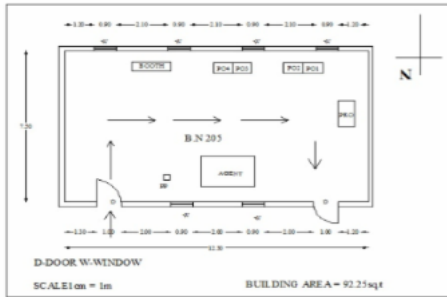

Google Map View

Polling Station Building Front View

Polling Station Front View

Cad View

Key MAP View

MINIMUM FACILITY (Please)	WATER	RAMP	PLUG POINTS	TOILET	HEALTH CARE
	✓	✓	✓	✓	✓

■ SWITCH BOX

1 பெயர் : ரங்கசாமி - தந்தையின் பெயர்: ராமசாமிரெட்டியார் - வீட்டு எண் : 1 வயது : 76 பாலினம் : ஆண்	XPF1581537 Photo is available	2 பெயர் : பூச்சியம்மாள் - கணவர் பெயர்: ரங்கசாமி - வீட்டு எண் : 1 வயது : 66 பாலினம் : பெண்	MSH1972678 Photo is available	3 பெயர் : பொம்முதாயி - கணவர் பெயர்: ராஜாநாயக்கர் - வீட்டு எண் : 1 வயது : 59 பாலினம் : பெண்	XPF0640250 Photo is available
4 பெயர் : ராமசாமி - தந்தையின் பெயர்: ரங்கசாமி - வீட்டு எண் : 1 வயது : 56 பாலினம் : ஆண்	MSH1359025 Photo is available	5 பெயர் : முத்துலெட்சுமி - கணவர் பெயர்: பசுபொம்மாநாயக்கர் - வீட்டு எண் : 1 வயது : 56 பாலினம் : பெண்	XPF1581552 Photo is available	6 பெயர் : பெருமாள் - தந்தையின் பெயர்: ரங்கசாமி - வீட்டு எண் : 1 வயது : 51 பாலினம் : ஆண்	MSH1233253 Photo is available
7 பெயர் : புஷ்பம் - கணவர் பெயர்: ராமசாமி - வீட்டு எண் : 1 வயது : 48 பாலினம் : பெண்	MSH1992502 Photo is available	8 பெயர் : பொம்மாயி - கணவர் பெயர்: ரெங்கநாயக்கர் - வீட்டு எண் : 1 வயது : 45 பாலினம் : பெண்	MSH1972660 Photo is available	9 பெயர் : பாப்பம்மாள் - கணவர் பெயர்: தர்மலிங்கம் - வீட்டு எண் : 1 வயது : 44 பாலினம் : பெண்	MSH1827922 Photo is available
10 பெயர் : பாண்டியன் - தந்தையின் பெயர்: ராஜாநாயக்கர் - வீட்டு எண் : 1 வயது : 41 பாலினம் : ஆண்	XPF0640243 Photo is available	11 பெயர் : சுகுணா - கணவர் பெயர்: பாண்டியன் - வீட்டு எண் : 1 வயது : 39 பாலினம் : பெண்	XPF0565499 Photo is available	12 பெயர் : பாண்டியன் - தந்தையின் பெயர்: பொம்மாநாயக்கர் - வீட்டு எண் : 1 வயது : 38 பாலினம் : ஆண்	XPF0279885 Photo is available
13 பெயர் : பழனியம்மாள் - தந்தையின் பெயர்: பெருமாள் - வீட்டு எண் : 1 வயது : 36 பாலினம் : பெண்	XPF0359034 Photo is available	14 பெயர் : ராஜேந்திரன் - தந்தையின் பெயர்: பொம்மாநாயக்கர் - வீட்டு எண் : 1 வயது : 36 பாலினம் : ஆண்	XPF0414201 Photo is available	15 பெயர் : முருகேசன் - தந்தையின் பெயர்: பெருமாள் - வீட்டு எண் : 1 வயது : 34 பாலினம் : ஆண்	XPF0359026 Photo is available
16 பெயர் : தங்கமணி - கணவர் பெயர்: பாண்டியன் - வீட்டு எண் : 1 வயது : 34 பாலினம் : பெண்	XPF0414185 Photo is available	17 பெயர் : மகமாயி - கணவர் பெயர்: ராஜ்குமார் - வீட்டு எண் : 1 வயது : 33 பாலினம் : பெண்	XPF0414151 Photo is available	18 பெயர் : நடராஜன் - தாயின் பெயர்: எர்ரம்மாள் - வீட்டு எண் : 1 வயது : 31 பாலினம் : ஆண்	XPF0640219 Photo is available
S 19 பெயர் : உஷாராணி கணவர் பெயர்: கஜேந்திரன் - வீட்டு எண் : 1 வயது : 29 பாலினம் : பெண்	XPF0930206 Photo is available	20 பெயர் : யோகலெட்சுமி கணவர் பெயர்: முருகேசன் வீட்டு எண் : 1 வயது : 28 பாலினம் : பெண்	XPF1010305 Photo is available	21 பெயர் : புவனேஸ்வரி - தந்தையின் பெயர்: தேவராஜ் - வீட்டு எண் : 1 வயது : 27 பாலினம் : பெண்	XPF0930172 Photo is available
22 பெயர் : சதீஸ்குமார் - தந்தையின் பெயர்: பாலகிருஷ்ணன் - வீட்டு எண் : 1/138 வயது : 43 பாலினம் : ஆண்	MSH1290006 Photo is available	23 பெயர் : கோகுல கிருஷ்ணன் ச தந்தையின் பெயர்: சதீஸ்குமார் பா வீட்டு எண் : 1/138 வயது : 23 பாலினம் : ஆண்	XPF1760347 Photo is available	24 பெயர் : பெருமாள் - தந்தையின் பெயர்: கிருஹ்ணநாயக்கர் - வீட்டு எண் : 2 வயது : 50 பாலினம் : ஆண்	MSH2207041 Photo is available
25 பெயர் : விஜயலட்சுமி - கணவர் பெயர்: பெருமாள் - வீட்டு எண் : 2 வயது : 46 பாலினம் : பெண்	MSH1287713 Photo is available	26 பெயர் : சின்னச்சாமி - தந்தையின் பெயர்: கிருஸ்ண நாயக்கர் - வீட்டு எண் : 2 வயது : 46 பாலினம் : ஆண்	MSH1305291 Photo is available	27 பெயர் : நாகராஜ் - தந்தையின் பெயர்: கிருஸ்ண நாயக்கர் - வீட்டு எண் : 2 வயது : 46 பாலினம் : ஆண்	MSH1287622 Photo is available
28 பெயர் : அம்மணி - கணவர் பெயர்: பழனிநாயக்கர் - வீட்டு எண் : 3 வயது : 60 பாலினம் : பெண்	XPF1581560 Photo is available	29 பெயர் : கனகராஜ் - தந்தையின் பெயர்: பாப்பாத்தி - வீட்டு எண் : 3 வயது : 29 பாலினம் : ஆண்	XPF0898031 Photo is available	30 பெயர் : சுப்புலட்சுமி - கணவர் பெயர்: முத்துசாமி - வீட்டு எண் : 3-3B வயது : 41 பாலினம் : பெண்	XPF0099317 Photo is available