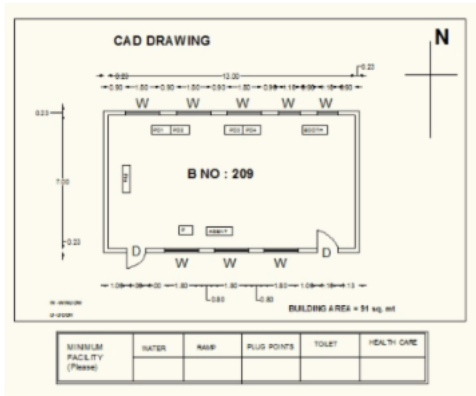

வாக்காளர் பதிவு அலுவலரின்
கையொப்பம்

Nazri Naksha

Google Map View

Polling Station Building Front View

Polling Station Front View

Cad View

Key MAP View

1	MSH1360759	பெயர் : மாரியாயி - கணவர் பெயர்: மாரியப்பன் - வீட்டு எண் : 1 வயது : 71 பாலினம் : பெண்	Photo is available	2	MSH1224286	பெயர் : சின்னப்பொண்ணு - கணவர் பெயர்: மாரியப்பன் - வீட்டு எண் : 1 வயது : 66 பாலினம் : பெண்	Photo is available	3	XPF1491976	பெயர் : காளியப்பன் - தந்தையின் பெயர்: வீரக்கவுண்டர் - வீட்டு எண் : 1 வயது : 57 பாலினம் : ஆண்	Photo is available
4	XPF1491984	பெயர் : மணி - தந்தையின் பெயர்: மாரியப்பன் - வீட்டு எண் : 1 வயது : 56 பாலினம் : ஆண்	Photo is available	5	XPF0280842	பெயர் : முத்து - கணவர் பெயர்: கிருஷ்ணன் - வீட்டு எண் : 1 வயது : 46 பாலினம் : பெண்	Photo is available	6	XPF0100347	பெயர் : ரெங்கசாமி - தந்தையின் பெயர்: பழனிப்பன் - வீட்டு எண் : 1 வயது : 42 பாலினம் : ஆண்	Photo is available
7	XPF0415059	பெயர் : வசந்தி - கணவர் பெயர்: ரெங்கசாமி - வீட்டு எண் : 1 வயது : 35 பாலினம் : பெண்	Photo is available	8	XPF0567214	பெயர் : மாரியம்மாள் - கணவர் பெயர்: மாரியப்பன் - வீட்டு எண் : 1-1 வயது : 70 பாலினம் : பெண்	Photo is available	9	XPF1905496	பெயர் : மணிகண்டன் தந்தையின் பெயர்: சுப்பிரமணி வீட்டு எண் : 1 -1 வயது : 26 பாலினம் : ஆண்	Photo is available
10	XPF0280800	பெயர் : தேவி - கணவர் பெயர்: சுப்பிரமணி - வீட்டு எண் : 1-2 வயது : 37 பாலினம் : பெண்	Photo is available	11	XPF0855643	பெயர் : கவினராஜ் - தந்தையின் பெயர்: மாணிக்கம் - வீட்டு எண் : 1-2 வயது : 29 பாலினம் : ஆண்	Photo is available	12	XPF0587550	பெயர் : முருகேசன் - தந்தையின் பெயர்: கருப்பன் - வீட்டு எண் : 1-3 வயது : 57 பாலினம் : ஆண்	Photo is available
13	XPF0415133	பெயர் : சின்னப்பொண்ணு - கணவர் பெயர்: சேட்டு - வீட்டு எண் : 1-3 வயது : 43 பாலினம் : பெண்	Photo is available	14	XPF1684687	பெயர் : வனிதா கணவர் பெயர்: சேகர் வீட்டு எண் : 1/3 வயது : 31 பாலினம் : பெண்	Photo is available	15	XPF0787333	பெயர் : குணசேகரன் - தந்தையின் பெயர்: கருப்பசாமி - வீட்டு எண் : 1-4 வயது : 30 பாலினம் : ஆண்	Photo is available
16	XPF0640896	பெயர் : மூக்காயி - கணவர் பெயர்: முனியப்பன் - வீட்டு எண் : 1-6 வயது : 60 பாலினம் : பெண்	Photo is available	17	XPF0855627	பெயர் : ரம்யா - தந்தையின் பெயர்: முனியாண்டி - வீட்டு எண் : 1-6 வயது : 29 பாலினம் : பெண்	Photo is available	18	XPF0640789	பெயர் : பழனியம்மாள் - கணவர் பெயர்: சரவணக்குமார் - வீட்டு எண் : 1-8 வயது : 32 பாலினம் : பெண்	Photo is available
19	XPF1671437	பெயர் : சரக்குமார் தந்தையின் பெயர்: கிருஷ்ணன் வீட்டு எண் : 1-8 வயது : 24 பாலினம் : ஆண்	Photo is available	20	XPF0882225	பெயர் : சசிகலா - கணவர் பெயர்: வீராச்சாமி - வீட்டு எண் : 1-8B வயது : 37 பாலினம் : பெண்	Photo is available	21	XPF0567222	பெயர் : பழனிவேல் - தந்தையின் பெயர்: கருப்பசாமி - வீட்டு எண் : 1-8B வயது : 35 பாலினம் : ஆண்	Photo is available
22	XPF0567230	பெயர் : ஆனந்தபிரபு - தந்தையின் பெயர்: கருப்பசாமி - வீட்டு எண் : 1-8B வயது : 32 பாலினம் : ஆண்	Photo is available	23	XPF0567248	பெயர் : வசந்தா - கணவர் பெயர்: குணசேகரன் - வீட்டு எண் : 1-9 வயது : 45 பாலினம் : பெண்	Photo is available	24	XPF1804707	பெயர் : நந்தினி ப தந்தையின் பெயர்: பழனிசாமி க வீட்டு எண் : 1/10 வயது : 24 பாலினம் : பெண்	Photo is available
25	XPF1869106	பெயர் : வெண்ணிலா கணவர் பெயர்: இளையராஜா வீட்டு எண் : 1/13 வயது : 23 பாலினம் : பெண்	Photo is available	26	MSH1360734	பெயர் : துரைசாமி - தந்தையின் பெயர்: ஆண்டியப்பன் - வீட்டு எண் : 1-15 வயது : 60 பாலினம் : ஆண்	Photo is available	27	XPF1492008	பெயர் : முனியாண்டி தந்தையின் பெயர்: பழனியாண்டி - வீட்டு எண் : 1-16 வயது : 55 பாலினம் : ஆண்	Photo is available
28	XPF0415117	பெயர் : சித்ரா - கணவர் பெயர்: கருப்பசாமி - வீட்டு எண் : 1-16 வயது : 38 பாலினம் : பெண்	Photo is available	29	XPF0855635	பெயர் : திருப்பதிவெங்கடாசலம் - தந்தையின் பெயர்: கருப்புசாமி - வீட்டு எண் : 1-18 வயது : 31 பாலினம் : ஆண்	Photo is available	30	XPF0855650	பெயர் : குமரவேல் - தந்தையின் பெயர்: காளியப்பன் - வீட்டு எண் : 1-19 வயது : 31 பாலினம் : ஆண்	Photo is available