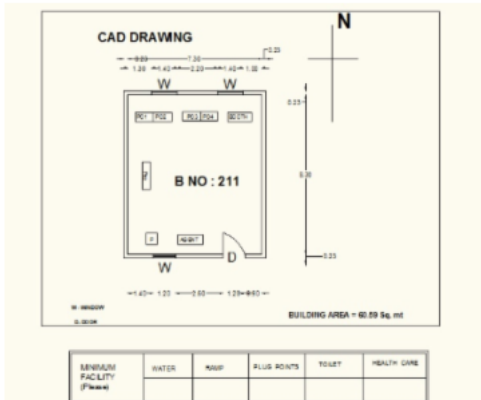

Cad View

Key MAP View