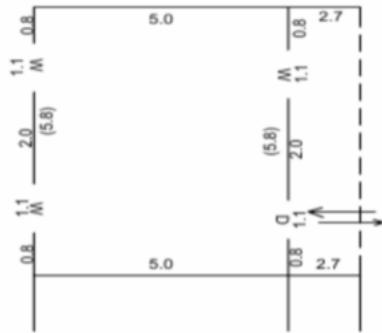

Google Map View

Polling Station Building Front View

Polling Station Front View

Cad View

Key MAP View

சட்டமன்றத் தொகுதியின் எண் மற்றும் பெயர் : 136-கிருஷ்ணராயபுரம்
பிரிவு எண் மற்றும் பெயர் 1-செம்பியந்தத்தம் (வ.கி) மற்றும் (ஊ), செம்மணக்கோன்பட்டி வார்டு1