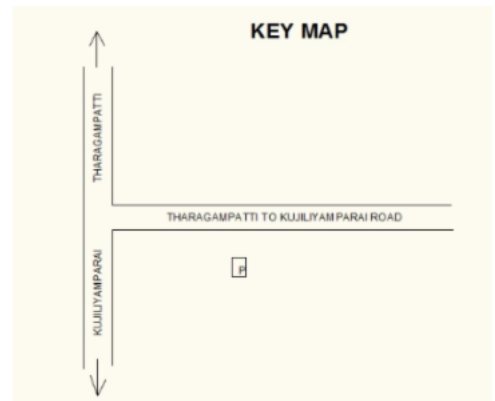

Google Map View

Polling Station Building Front View

Polling Station Front View

Cad View

Key MAP View

சட்டமன்றத் தொகுதியின் எண் மற்றும் பெயர் : 136-கிருஷ்ணராயபுரம்
பிரிவு எண் மற்றும் பெயர் 1-செம்பியந்தத்தம் (வ.கி) மற்றும் (ஊ), செம்மணக்கோன்பட்டி வார்டு1