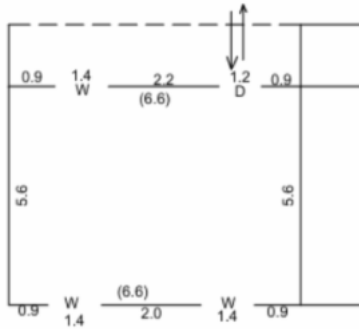

Google Map View

Polling Station Building Front View

Polling Station Front View

Cad View

Key MAP View

சட்டமன்றத் தொகுதியின் எண் மற்றும் பெயர் : 136-கிருஷ்ணராயபுரம்
பிரிவு எண் மற்றும் பெயர் 1-செம்பியந்தத்தம் (வ.கி) மற்றும் (ஊ), நாயக்கனூர் வார்டு24