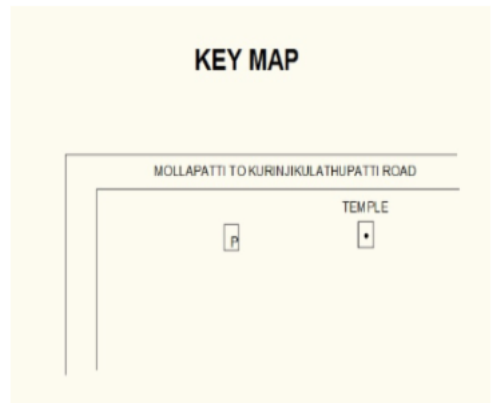

Google Map View

Polling Station Building Front View

Polling Station Front View

Cad View

Key MAP View

சட்டமன்றத் தொகுதியின் எண் மற்றும் பெயர் : 136-கிருஷ்ணராயபுரம்
பிரிவு எண் மற்றும் பெயர் 1-செம்பியந்தத்தம் (வ.கி) மற்றும் (ஊ), நாயக்கனூர் வார்டு24