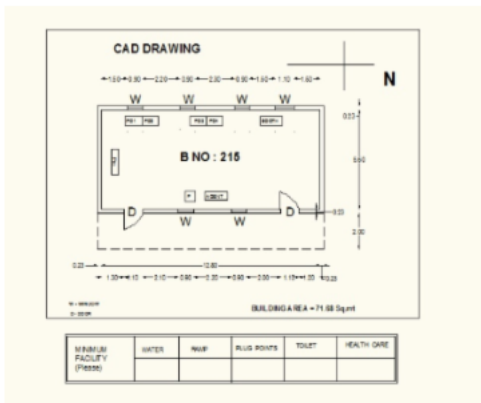

**Google Map View**

**Polling Station Building Front View**

**Polling Station Front View**

**Cad View**

**Key MAP View**

1 பெயர் : பழனிமாமாள் - கணவர் பெயர்: பாலகிருஷ்ணன் - வீட்டு எண் : 1 வயது : 47 பாலினம் : பெண் Photo is available	XPF0641951	2 பெயர் : ஹரிகிருஷ்ணன் - தந்தையின் பெயர்: பெரியசாமி - வீட்டு எண் : 2 வயது : 47 பாலினம் : ஆண் Photo is available	MSH1849520	3 பெயர் : அஞ்சலம்மாள் - கணவர் பெயர்: துரைசாமி - வீட்டு எண் : 3 வயது : 71 பாலினம் : பெண் Photo is available	XPF1520717
4 பெயர் : வடிவேல் - தந்தையின் பெயர்: துரைசாமி - வீட்டு எண் : 3 வயது : 50 பாலினம் : ஆண் Photo is available	XPF1520725	5 பெயர் : சரிதா - கணவர் பெயர்: வடிவேல் - வீட்டு எண் : 3 வயது : 47 பாலினம் : பெண் Photo is available	XPF0101477	6 பெயர் : மாரியம்மாள் - கணவர் பெயர்: முனியப்பன் - வீட்டு எண் : 4 வயது : 78 பாலினம் : பெண் Photo is available	XPF1520733
7 பெயர் : வெள்ளைச்சாமி - தந்தையின் பெயர்: ஏழுமலைகவுண்டர் - வீட்டு எண் : 5 வயது : 76 பாலினம் : ஆண் Photo is available	MSH1241827	8 பெயர் : சின்னபொண்ணு - கணவர் பெயர்: வெள்ளைச்சாமி - வீட்டு எண் : 7 வயது : 66 பாலினம் : பெண் Photo is available	XPF1520741	9 பெயர் : தனபாக்கியம் - கணவர் பெயர்: பாண்டியன் - வீட்டு எண் : 7 வயது : 56 பாலினம் : பெண் Photo is available	XPF1520758
10 பெயர் : சின்னபொண்ணு - கணவர் பெயர்: ராமசாமி வீட்டு எண் : 7 வயது : 54 பாலினம் : பெண் Photo is available	XPF1520766	11 பெயர் : காளிமுத்து - தந்தையின் பெயர்: முத்துபண்டாரம் - வீட்டு எண் : 7 வயது : 45 பாலினம் : ஆண் Photo is available	XPF0882696	12 பெயர் : கருப்பசாமி - தந்தையின் பெயர்: சங்கப்பன் - வீட்டு எண் : 7 வயது : 37 பாலினம் : ஆண் Photo is available	XPF0101485
13 பெயர் : வசந்தி - கணவர் பெயர்: வடிவேல் - வீட்டு எண் : 7 வயது : 35 பாலினம் : பெண் Photo is available	XPF0650614	14 பெயர் : சங்கீதா - கணவர் பெயர்: அரிகிருஷ்ணன் - வீட்டு எண் : 7-2 வயது : 33 பாலினம் : பெண் Photo is available	XPF0417055	15 பெயர் : காவேரி - தந்தையின் பெயர்: துரைசாமி - வீட்டு எண் : 7-3 வயது : 42 பாலினம் : ஆண் Photo is available	XPF0166728
16 பெயர் : உமா - கணவர் பெயர்: கோவிந்தராஜ் - வீட்டு எண் : 7-3 வயது : 35 பாலினம் : பெண் Photo is available	XPF0360107	17 பெயர் : சுகுணா - கணவர் பெயர்: காவேரி - வீட்டு எண் : 7-3 வயது : 35 பாலினம் : பெண் Photo is available	XPF0360123	18 பெயர் : கோவிந்தராஜ் தந்தையின் பெயர்: துரைசாமி வீட்டு எண் : 7-3ஏ வயது : 40 பாலினம் : ஆண் Photo is available	XPF1870120
19 பெயர் : மணிவேல் - தந்தையின் பெயர்: இராமச்சந்திரன் - வீட்டு எண் : 7-3A வயது : 34 பாலினம் : ஆண் Photo is available	XPF0360099	20 பெயர் : போதும் பொண்ணு - கணவர் பெயர்: மணிவேல் - வீட்டு எண் : 7-3A வயது : 32 பாலினம் : பெண் Photo is available	XPF0713040	21 பெயர் : முனியப்பன் ஏ தந்தையின் பெயர்: ஏழுமலை வீட்டு எண் : 7/4 வயது : 67 பாலினம் : ஆண் Photo is available	XPF1782804
22 பெயர் : கோபால் - தந்தையின் பெயர்: முனியப்பன் - வீட்டு எண் : 7-4 வயது : 46 பாலினம் : ஆண் Photo is available	XPF0360081	23 பெயர் : லட்சுமி - கணவர் பெயர்: கோபால் - வீட்டு எண் : 7-4 வயது : 44 பாலினம் : பெண் Photo is available	XPF0360073	24 பெயர் : மாரியப்பன் - தந்தையின் பெயர்: வெள்ளைச்சாமி - வீட்டு எண் : 7-5 வயது : 33 பாலினம் : ஆண் Photo is available	XPF0360115
25 பெயர் : இராமசாமி - தந்தையின் பெயர்: ஏழுமலை - வீட்டு எண் : 7-7 வயது : 70 பாலினம் : ஆண் Photo is available	MSH1241397	26 பெயர் : இளையராஜா - தந்தையின் பெயர்: ராமசாமி - வீட்டு எண் : 7-7 வயது : 39 பாலினம் : ஆண் Photo is available	XPF0166942	27 பெயர் : நீலாவதி - கணவர் பெயர்: இளையராஜா - வீட்டு எண் : 7-7 வயது : 37 பாலினம் : பெண் Photo is available	XPF0166934
28 பெயர் : செல்வராசு ரா - தந்தையின் பெயர்: இராமசாமி - வீட்டு எண் : 7-7 வயது : 34 பாலினம் : ஆண் Photo is available	XPF0360065	29 பெயர் : கனகராஜ் - தந்தையின் பெயர்: இராமசாமி - வீட்டு எண் : 7-7 வயது : 30 பாலினம் : ஆண் Photo is available	XPF0713180	30 பெயர் : அழகர்சாமி - தந்தையின் பெயர்: காளியப்பன் - வீட்டு எண் : 7-8 வயது : 37 பாலினம் : ஆண் Photo is available	XPF0713016