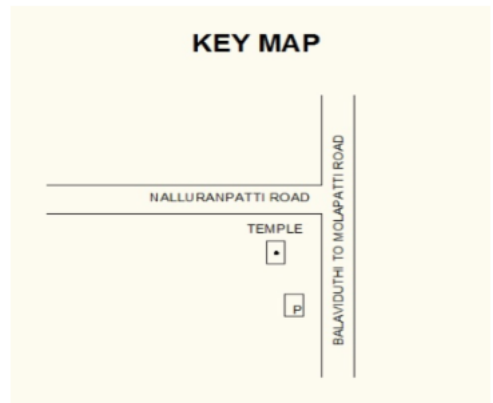

**Google Map View**

**Polling Station Building Front View**

**Polling Station Front View**

**Cad View**

**Key MAP View**

1 பெயர் : பழனிமாமாள் - கணவர் பெயர்: பாலகிருஷ்ணன் - வீட்டு எண் : 1 வயது : 47 பாலினம் : பெண் Photo is available	XPF0641951	2 பெயர் : ஹரிகிருஷ்ணன் - தந்தையின் பெயர்: பெரியசாமி - வீட்டு எண் : 2 வயது : 47 பாலினம் : ஆண் Photo is available	MSH1849520	3 பெயர் : அஞ்சலம்மாள் - கணவர் பெயர்: துரைசாமி - வீட்டு எண் : 3 வயது : 71 பாலினம் : பெண் Photo is available	XPF1520717
4 பெயர் : வடிவேல் - தந்தையின் பெயர்: துரைசாமி - வீட்டு எண் : 3 வயது : 50 பாலினம் : ஆண் Photo is available	XPF1520725	5 பெயர் : சரிதா - கணவர் பெயர்: வடிவேல் - வீட்டு எண் : 3 வயது : 47 பாலினம் : பெண் Photo is available	XPF0101477	6 பெயர் : மாரியம்மாள் - கணவர் பெயர்: முனியப்பன் - வீட்டு எண் : 4 வயது : 78 பாலினம் : பெண் Photo is available	XPF1520733
7 பெயர் : வெள்ளைச்சாமி - தந்தையின் பெயர்: ஏழுமலைகவுண்டர் - வீட்டு எண் : 5 வயது : 76 பாலினம் : ஆண் Photo is available	MSH1241827	8 பெயர் : சின்னபொண்ணு - கணவர் பெயர்: வெள்ளைச்சாமி - வீட்டு எண் : 7 வயது : 66 பாலினம் : பெண் Photo is available	XPF1520741	9 பெயர் : தனபாக்கியம் - கணவர் பெயர்: பாண்டியன் - வீட்டு எண் : 7 வயது : 56 பாலினம் : பெண் Photo is available	XPF1520758
10 பெயர் : சின்னபொண்ணு - கணவர் பெயர்: ராமசாமி வீட்டு எண் : 7 வயது : 54 பாலினம் : பெண் Photo is available	XPF1520766	11 பெயர் : காளிமுத்து - தந்தையின் பெயர்: முத்துபண்டாரம் - வீட்டு எண் : 7 வயது : 45 பாலினம் : ஆண் Photo is available	XPF0882696	12 பெயர் : கருப்பசாமி - தந்தையின் பெயர்: சங்கப்பன் - வீட்டு எண் : 7 வயது : 37 பாலினம் : ஆண் Photo is available	XPF0101485
13 பெயர் : வசந்தி - கணவர் பெயர்: வடிவேல் - வீட்டு எண் : 7 வயது : 35 பாலினம் : பெண் Photo is available	XPF0650614	14 பெயர் : சங்கீதா - கணவர் பெயர்: அரிகிருஷ்ணன் - வீட்டு எண் : 7-2 வயது : 33 பாலினம் : பெண் Photo is available	XPF0417055	15 பெயர் : காவேரி - தந்தையின் பெயர்: துரைசாமி - வீட்டு எண் : 7-3 வயது : 42 பாலினம் : ஆண் Photo is available	XPF0166728
16 பெயர் : உமா - கணவர் பெயர்: கோவிந்தராஜ் - வீட்டு எண் : 7-3 வயது : 35 பாலினம் : பெண் Photo is available	XPF0360107	17 பெயர் : சுகுணா - கணவர் பெயர்: காவேரி - வீட்டு எண் : 7-3 வயது : 35 பாலினம் : பெண் Photo is available	XPF0360123	18 பெயர் : கோவிந்தராஜ் தந்தையின் பெயர்: துரைசாமி வீட்டு எண் : 7-3ஏ வயது : 40 பாலினம் : ஆண் Photo is available	XPF1870120
19 பெயர் : மணிவேல் - தந்தையின் பெயர்: இராமச்சந்திரன் - வீட்டு எண் : 7-3A வயது : 34 பாலினம் : ஆண் Photo is available	XPF0360099	20 பெயர் : போதும் பொண்ணு - கணவர் பெயர்: மணிவேல் - வீட்டு எண் : 7-3A வயது : 32 பாலினம் : பெண் Photo is available	XPF0713040	21 பெயர் : முனியப்பன் ஏ தந்தையின் பெயர்: ஏழுமலை வீட்டு எண் : 7/4 வயது : 67 பாலினம் : ஆண் Photo is available	XPF1782804
22 பெயர் : கோபால் - தந்தையின் பெயர்: முனியப்பன் - வீட்டு எண் : 7-4 வயது : 46 பாலினம் : ஆண் Photo is available	XPF0360081	23 பெயர் : லட்சுமி - கணவர் பெயர்: கோபால் - வீட்டு எண் : 7-4 வயது : 44 பாலினம் : பெண் Photo is available	XPF0360073	24 பெயர் : மாரியப்பன் - தந்தையின் பெயர்: வெள்ளைச்சாமி - வீட்டு எண் : 7-5 வயது : 33 பாலினம் : ஆண் Photo is available	XPF0360115
25 பெயர் : இராமசாமி - தந்தையின் பெயர்: ஏழுமலை - வீட்டு எண் : 7-7 வயது : 70 பாலினம் : ஆண் Photo is available	MSH1241397	26 பெயர் : இளையராஜா - தந்தையின் பெயர்: ராமசாமி - வீட்டு எண் : 7-7 வயது : 39 பாலினம் : ஆண் Photo is available	XPF0166942	27 பெயர் : நீலாவதி - கணவர் பெயர்: இளையராஜா - வீட்டு எண் : 7-7 வயது : 37 பாலினம் : பெண் Photo is available	XPF0166934
28 பெயர் : செல்வராசு ரா - தந்தையின் பெயர்: இராமசாமி - வீட்டு எண் : 7-7 வயது : 34 பாலினம் : ஆண் Photo is available	XPF0360065	29 பெயர் : கனகராஜ் - தந்தையின் பெயர்: இராமசாமி - வீட்டு எண் : 7-7 வயது : 30 பாலினம் : ஆண் Photo is available	XPF0713180	30 பெயர் : அழகர்சாமி - தந்தையின் பெயர்: காளியப்பன் - வீட்டு எண் : 7-8 வயது : 37 பாலினம் : ஆண் Photo is available	XPF0713016