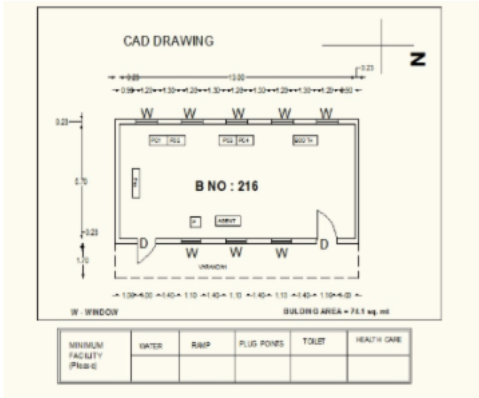

Google Map View

Polling Station Building Front View

Polling Station Front View

Cad View

Key MAP View

1 பெயர் : முத்துலட்சுமி - கணவர் பெயர்: குமரவேல் - வீட்டு எண் : 1 வயது : 42 பாலினம் : பெண் Photo is available	XPF0444273	2 பெயர் : நிரமலா - கணவர் பெயர்: முத்துசாமி - வீட்டு எண் : 1 வயது : 41 பாலினம் : பெண் Photo is available	XPF0444372	3 பெயர் : ரேவதி - கணவர் பெயர்: சுப்பிரமணி - வீட்டு எண் : 1 வயது : 40 பாலினம் : பெண் Photo is available	XPF0444281
4 பெயர் : தினேஷ் - தந்தையின் பெயர்: மாணிக்கவாசகம் - வீட்டு எண் : 1E வயது : 28 பாலினம் : ஆண் Photo is available	XPF0882803	5 பெயர் : பெருமாள் - தந்தையின் பெயர்: பாப்பன்மாதாரி - வீட்டு எண் : 2 வயது : 71 பாலினம் : ஆண் Photo is available	XPF1528967	6 பெயர் : காளியப்பன் - தந்தையின் பெயர்: பாப்பன் - வீட்டு எண் : 2A வயது : 69 பாலினம் : ஆண் Photo is available	XPF1528983
7 பெயர் : வீரம்மாள் - கணவர் பெயர்: பெருமாள்கவுண்டர் - வீட்டு எண் : 3 வயது : 80 பாலினம் : பெண் Photo is available	XPF1528991	8 பெயர் : விஜயா - கணவர் பெயர்: குழந்தைவேல் - வீட்டு எண் : 3 வயது : 53 பாலினம் : பெண் Photo is available	XPF1529007	9 பெயர் : வீராச்சாமி - தந்தையின் பெயர்: மாணிக்கம் - வீட்டு எண் : 3 வயது : 50 பாலினம் : ஆண் Photo is available	XPF1529015
10 பெயர் : தங்கவேல் - தந்தையின் பெயர்: பெருமாள் - வீட்டு எண் : 3 வயது : 45 பாலினம் : ஆண் Photo is available	MSH1850981	11 பெயர் : ரெத்தினகிரி - தந்தையின் பெயர்: மாணிக்கம் - வீட்டு எண் : 4 வயது : 57 பாலினம் : ஆண் Photo is available	XPF1529031	12 பெயர் : ராமசாமி - தந்தையின் பெயர்: பிச்சைக்காரன் - வீட்டு எண் : 5 வயது : 56 பாலினம் : ஆண் Photo is available	MSH1241652
13 பெயர் : சிலும்பாயி - கணவர் பெயர்: ராமசாமி - வீட்டு எண் : 5 வயது : 54 பாலினம் : பெண் Photo is available	MSH1293794	14 பெயர் : ராசு - தந்தையின் பெயர்: பிச்சைக்காரன் - வீட்டு எண் : 5 வயது : 53 பாலினம் : ஆண் Photo is available	MSH1241405	15 பெயர் : செல்வம் - கணவர் பெயர்: ராசு - வீட்டு எண் : 5 வயது : 51 பாலினம் : பெண் Photo is available	MSH1241207
16 பெயர் : மோகனசுந்தரி தந்தையின் பெயர்: சுரேஷ் வீட்டு எண் : 7 வயது : 25 பாலினம் : பெண் Photo is available	XPF1870385	17 பெயர் : சுப்பிரமணி - தந்தையின் பெயர்: முத்துகவுண்டர் - வீட்டு எண் : 8 வயது : 69 பாலினம் : ஆண் Photo is available	XPF1529049	18 பெயர் : தங்கம் - தந்தையின் பெயர்: முருகபாண்டியன் - வீட்டு எண் : 8 வயது : 28 பாலினம் : பெண் Photo is available	XPF0856823
19 பெயர் : முருகபாண்டியன் - தந்தையின் பெயர்: முத்துகவுண்டர் - வீட்டு எண் : 9 வயது : 61 பாலினம் : ஆண் Photo is available	XPF1529056	20 பெயர் : வெள்ளதாய் - கணவர் பெயர்: முருகபாண்டியன் - வீட்டு எண் : 9 வயது : 51 பாலினம் : பெண் Photo is available	MSH1974245	21 பெயர் : குப்புசாமி - தந்தையின் பெயர்: பிச்சை - வீட்டு எண் : 10 வயது : 57 பாலினம் : ஆண் Photo is available	XPF1529064
22 பெயர் : லெட்சுமி - கணவர் பெயர்: குப்புசாமி - வீட்டு எண் : 10 வயது : 53 பாலினம் : பெண் Photo is available	XPF1529072	23 பெயர் : ராசு - தந்தையின் பெயர்: வைரக்கவுண்டர் - வீட்டு எண் : 11 வயது : 57 பாலினம் : ஆண் Photo is available	XPF1529098	24 பெயர் : பொன்னம்மாள் - கணவர் பெயர்: ராசு - வீட்டு எண் : 11 வயது : 53 பாலினம் : பெண் Photo is available	XPF1529106
25 பெயர் : சுரேஷ் - தந்தையின் பெயர்: இராசு - வீட்டு எண் : 11 வயது : 30 பாலினம் : ஆண் Photo is available	XPF0856781	26 பெயர் : தங்கவேல் - தந்தையின் பெயர்: வைரக்கவுண்டர் - வீட்டு எண் : 12 வயது : 55 பாலினம் : ஆண் Photo is available	XPF1529114	27 பெயர் : மலையக்காள் - கணவர் பெயர்: தங்கவேல் - வீட்டு எண் : 12 வயது : 55 பாலினம் : பெண் Photo is available	XPF1529122
28 பெயர் : சாந்தி கணவர் பெயர்: காளியப்பன் வீட்டு எண் : 12 வயது : 38 பாலினம் : பெண் Photo is available	XPF0973354	29 பெயர் : ரேவதி - கணவர் பெயர்: ரெங்கசாமி - வீட்டு எண் : 12 வயது : 36 பாலினம் : பெண் Photo is available	XPF0886630	30 பெயர் : சக்திவேல் - தந்தையின் பெயர்: ராமசாமி - வீட்டு எண் : 12 வயது : 34 பாலினம் : ஆண் Photo is available	XPF0886648