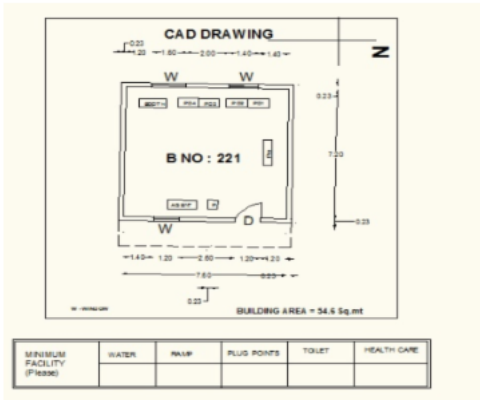

Google Map View

Polling Station Building Front View

Polling Station Front View

Cad View

Key MAP View

1	XPF0898528	பெயர் : பாப்பாத்தி - கணவர் பெயர்: ராமகவுண்டர் - வீட்டு எண் : 1 வயது : 80 பாலினம் : பெண்	Photo is available	2	XPF0445080	பெயர் : ஆய்யர் - தந்தையின் பெயர்: வெள்ளையகவுண்டர் - வீட்டு எண் : 1 வயது : 64 பாலினம் : ஆண்	Photo is available	3	XPF0283333	பெயர் : கிருஷ்ணன் - தந்தையின் பெயர்: மாரியப்பன் - வீட்டு எண் : 1 வயது : 52 பாலினம் : ஆண்	Photo is available
4	XPF0898551	பெயர் : சரசு - கணவர் பெயர்: காளியப்பன் - வீட்டு எண் : 1 வயது : 50 பாலினம் : பெண்	Photo is available	5	XPF0168260	பெயர் : காளியம்மாள் - கணவர் பெயர்: வீரகவுண்டர் - வீட்டு எண் : 1 வயது : 47 பாலினம் : பெண்	Photo is available	6	XPF0283341	பெயர் : வெள்ளையம்மாள் - கணவர் பெயர்: கிருஷ்ணன் - வீட்டு எண் : 1 வயது : 45 பாலினம் : பெண்	Photo is available
7	XPF0283358	பெயர் : மாரியம்மாள் - கணவர் பெயர்: முருகன் - வீட்டு எண் : 1 வயது : 42 பாலினம் : பெண்	Photo is available	8	XPF0361410	பெயர் : பெரியக்காள் - தந்தையின் பெயர்: சுப்ரமணி - வீட்டு எண் : 1 வயது : 35 பாலினம் : பெண்	Photo is available	9	XPF0789271	பெயர் : காளியம்மாள் - கணவர் பெயர்: பழனியாண்டி - வீட்டு எண் : 4 வயது : 56 பாலினம் : பெண்	Photo is available
10	XPF0572032	பெயர் : ரவிக்கண்ணன் - தந்தையின் பெயர்: பழனியப்பன் - வீட்டு எண் : 4 வயது : 47 பாலினம் : ஆண்	Photo is available	11	XPF0572057	பெயர் : மாரியம்மாள் - கணவர் பெயர்: ரத்தினம் - வீட்டு எண் : 4 வயது : 38 பாலினம் : பெண்	Photo is available	12	XPF0715516	பெயர் : நல்வேந்திரன் - தந்தையின் பெயர்: மனோகரன் - வீட்டு எண் : 4-8 வயது : 30 பாலினம் : ஆண்	Photo is available
13	XPF1732460	பெயர் : முருகேசன் தந்தையின் பெயர்: பசுபதி வீட்டு எண் : 4/23 வயது : 25 பாலினம் : ஆண்	Photo is available	14	XPF0715425	பெயர் : மணி - தந்தையின் பெயர்: பழனியப்பன் - வீட்டு எண் : 4-45 வயது : 31 பாலினம் : ஆண்	Photo is available	15	XPF1895143	பெயர் : அஸ்யிதா கணவர் பெயர்: மணி வீட்டு எண் : 4/45 வயது : 25 பாலினம் : பெண்	Photo is available
16	XPF0898544	பெயர் : நல்லம்மாள் - கணவர் பெயர்: பரமசிவம் - வீட்டு எண் : 4-49 வயது : 76 பாலினம் : பெண்	Photo is available	17	XPF0572073	பெயர் : அமுசு - கணவர் பெயர்: காளியப்பன் - வீட்டு எண் : 4-52 வயது : 54 பாலினம் : பெண்	Photo is available	18	XPF0932103	பெயர் : சுறும்பாயி - கணவர் பெயர்: மாமுண்டி - வீட்டு எண் : 4-71 வயது : 57 பாலினம் : பெண்	Photo is available
19	XPF0361683	பெயர் : ரத்தினம் - தாயின் பெயர்: பாப்பாத்தி - வீட்டு எண் : 4-82 வயது : 41 பாலினம் : ஆண்	Photo is available	20	XPF0361600	பெயர் : காளியம்மாள் - கணவர் பெயர்: காளியப்பன் - வீட்டு எண் : 4-85 வயது : 71 பாலினம் : பெண்	Photo is available	21	XPF0361766	பெயர் : மாமுண்டி - தந்தையின் பெயர்: வீரகவுண்டர் - வீட்டு எண் : 4-89 வயது : 66 பாலினம் : ஆண்	Photo is available
22	XPF1737519	பெயர் : நந்தினி தந்தையின் பெயர்: நல்லு வீட்டு எண் : 4/89 வயது : 25 பாலினம் : பெண்	Photo is available	23	XPF1817816	பெயர் : நாகம்மாள் கணவர் பெயர்: காளியப்பன் வீட்டு எண் : 4/97 வயது : 50 பாலினம் : பெண்	Photo is available	24	XPF0951012	பெயர் : தினேஷ் - தந்தையின் பெயர்: சின்னக்காளை - வீட்டு எண் : 4-100 வயது : 27 பாலினம் : ஆண்	Photo is available
25	XPF0445155	பெயர் : பழனியப்பன் - தந்தையின் பெயர்: காளியப்பன் - வீட்டு எண் : 4/101 வயது : 63 பாலினம் : ஆண்	Photo is available	26	MSH1859891	பெயர் : கமலம் - கணவர் பெயர்: பழனியப்பன் - வீட்டு எண் : 4/101 வயது : 55 பாலினம் : பெண்	Photo is available	27	XPF0977686	பெயர் : கருப்பையா தந்தையின் பெயர்: பொன்னுசாமி வீட்டு எண் : 4/102 வயது : 29 பாலினம் : ஆண்	Photo is available
28	XPF0932079	பெயர் : ராணி - தந்தையின் பெயர்: பொன்னுசாமி - வீட்டு எண் : 4-102 வயது : 27 பாலினம் : பெண்	Photo is available	29	XPF1688563	பெயர் : சதீஸ்குமார் தந்தையின் பெயர்: பொன்னுச்சாமி வீட்டு எண் : 4/102 வயது : 25 பாலினம் : ஆண்	Photo is available	30	XPF1693837	பெயர் : சகுந்தலாதேவி தந்தையின் பெயர்: முருகேசன் வீட்டு எண் : 4/104 வயது : 24 பாலினம் : பெண்	Photo is available