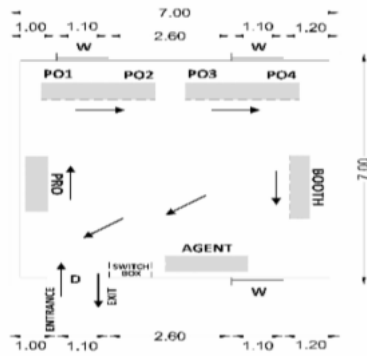

Google Map View

Polling Station Building Front View

Polling Station Front View

Cad View

Key MAP View

சட்டமன்றத் தொகுதியின் எண் மற்றும் பெயர் : 136-கிருஷ்ணராயபுரம்
பிரிவு எண் மற்றும் பெயர் 1-மூக்கனாங்குறிச்சி (வ.கி) மற்றும் (ஊ) , தம்மாநாயக்கப்பட்டி வார்டு 6