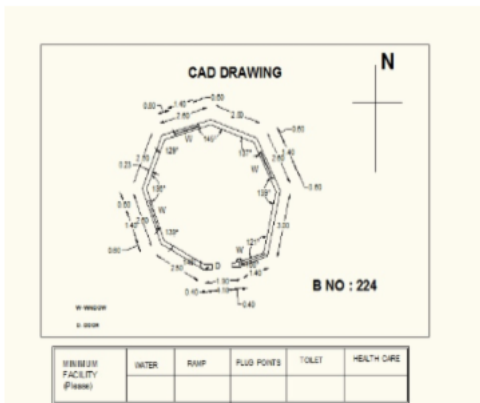

Google Map View

Polling Station Building Front View

Polling Station Front View

Cad View

Key MAP View

1	XPF0716084	பெயர் : வெண்ணிலா - கணவர் பெயர்: கருப்பன் - வீட்டு எண் : 1 வயது : 44 பாலினம் : பெண்	Photo is available	2	XPF0418806	பெயர் : ரேணுகாதேவி - கணவர் பெயர்: ராமமூர்த்தி - வீட்டு எண் : 1 வயது : 37 பாலினம் : பெண்	Photo is available	3	XPF0790014	பெயர் : நிஷாந்தி - தந்தையின் பெயர்: சுப்பன் - வீட்டு எண் : 1 வயது : 34 பாலினம் : பெண்	Photo is available
4	XPF0789990	பெயர் : நவநீகதகிருஷ்ணவேணி - தந்தையின் பெயர்: ஆறுமுகம் - வீட்டு எண் : 1 வயது : 31 பாலினம் : பெண்	Photo is available	5	MSH1858885	பெயர் : முத்துக்கண்ணு - கணவர் பெயர்: சின்னச்சாமி - வீட்டு எண் : 2 வயது : 61 பாலினம் : பெண்	Photo is available	6	XPF1531748	பெயர் : கதிர்வேல் - தந்தையின் பெயர்: நீலமேகம் - வீட்டு எண் : 2 வயது : 52 பாலினம் : ஆண்	Photo is available
7	MSH1364645	பெயர் : மாரிக்கண்ணு - கணவர் பெயர்: முருகன் - வீட்டு எண் : 2 வயது : 51 பாலினம் : பெண்	Photo is available	8	XPF0168708	பெயர் : தனக்கொடி - கணவர் பெயர்: ராஜமோகன் - வீட்டு எண் : 2 வயது : 45 பாலினம் : பெண்	Photo is available	9	XPF1531755	பெயர் : முத்தம்மாள் - கணவர் பெயர்: பழனியப்பன் - வீட்டு எண் : 3 வயது : 74 பாலினம் : பெண்	Photo is available
10	XPF1531763	பெயர் : ஆறுமுகம் - தந்தையின் பெயர்: முத்தன் - வீட்டு எண் : 3 வயது : 70 பாலினம் : ஆண்	Photo is available	11	XPF1531771	பெயர் : கனகா - கணவர் பெயர்: ஆறுமுகம் - வீட்டு எண் : 3 வயது : 56 பாலினம் : பெண்	Photo is available	12	MSH1249580	பெயர் : பழனிச்சாமி - தந்தையின் பெயர்: ஆறுமுகம் - வீட்டு எண் : 4 வயது : 51 பாலினம் : ஆண்	Photo is available
13	XPF1531797	பெயர் : தங்கம் - கணவர் பெயர்: முருகன் - வீட்டு எண் : 4 வயது : 50 பாலினம் : பெண்	Photo is available	14	MSH2028058	பெயர் : ரேணுகா - கணவர் பெயர்: மாணிக்கம் - வீட்டு எண் : 5 வயது : 45 பாலினம் : பெண்	Photo is available	15	XPF0715938	பெயர் : சூர பாலமுத்து - தந்தையின் பெயர்: நீலமேகம் - வீட்டு எண் : 5 வயது : 30 பாலினம் : ஆண்	Photo is available
16	XPF1531813	பெயர் : சுப்ரமணி - தந்தையின் பெயர்: முத்தன் - வீட்டு எண் : 6 வயது : 61 பாலினம் : ஆண்	Photo is available	17	XPF1531821	பெயர் : சுப்பம்மாள் - கணவர் பெயர்: சுப்ரமணி - வீட்டு எண் : 6 வயது : 54 பாலினம் : பெண்	Photo is available	18	XPF1531839	பெயர் : செல்வராஜ் - தந்தையின் பெயர்: முத்தன் - வீட்டு எண் : 6 வயது : 53 பாலினம் : ஆண்	Photo is available
19	MSH1859768	பெயர் : பழனிச்சாமி - தந்தையின் பெயர்: முத்தன் - வீட்டு எண் : 6 வயது : 46 பாலினம் : ஆண்	Photo is available	20	XPF0883231	பெயர் : உமாமகேஸ்வரி - கணவர் பெயர்: மாணிக்கம் - வீட்டு எண் : 7 வயது : 56 பாலினம் : பெண்	Photo is available	21	MSH2205680	பெயர் : முருகன் - தந்தையின் பெயர்: ராஜவேலு - வீட்டு எண் : 7 வயது : 47 பாலினம் : ஆண்	Photo is available
22	XPF0789933	பெயர் : முருகேசன் - தந்தையின் பெயர்: கருப்பையா - வீட்டு எண் : 7 வயது : 34 பாலினம் : ஆண்	Photo is available	23	XPF0857748	பெயர் : முத்துமாரி - கணவர் பெயர்: முனியப்பன் - வீட்டு எண் : 7 வயது : 31 பாலினம் : பெண்	Photo is available	24	XPF0715961	பெயர் : முத்தமிழ்சாந்தி - தந்தையின் பெயர்: மாணிக்கம் - வீட்டு எண் : 7 வயது : 30 பாலினம் : பெண்	Photo is available
25	XPF0857714	பெயர் : கார்த்திக் - தந்தையின் பெயர்: மாரியப்பன் - வீட்டு எண் : 7 வயது : 29 பாலினம் : ஆண்	Photo is available	26	XPF0804807	பெயர் : ரகுபதி - தாயின் பெயர்: வெள்ளைக்காளை - வீட்டு எண் : 7 வயது : 29 பாலினம் : ஆண்	Photo is available	27	XPF0857722	பெயர் : பிரியங்கா - கணவர் பெயர்: ரஞ்சித்குமார் - வீட்டு எண் : 7 வயது : 28 பாலினம் : பெண்	Photo is available
28	XPF0857730	பெயர் : முனியப்பன் - தந்தையின் பெயர்: சண்முகம் - வீட்டு எண் : 7 வயது : 28 பாலினம் : ஆண்	Photo is available	29	XPF0857680	பெயர் : பெருமாள் - தந்தையின் பெயர்: பழனிவேலு - வீட்டு எண் : 7 வயது : 28 பாலினம் : ஆண்	Photo is available	30	XPF0857763	பெயர் : திருநிறைசெல்வி - தந்தையின் பெயர்: முனியாண்டி - வீட்டு எண் : 7 வயது : 28 பாலினம் : பெண்	Photo is available