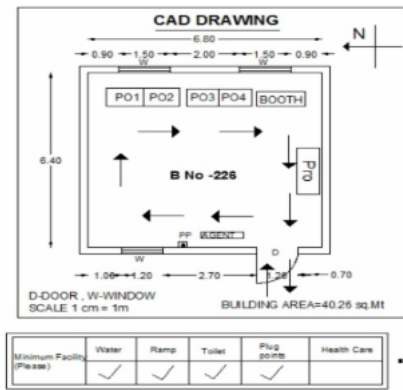

Cad View

Key MAP View