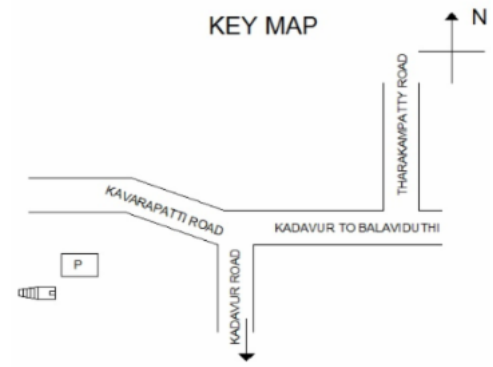

Cad View

Key MAP View