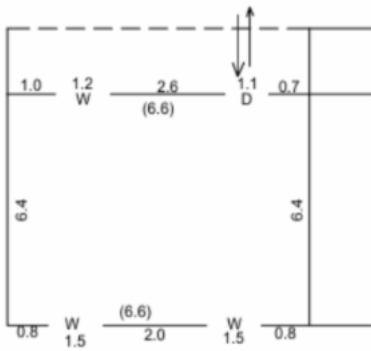

Google Map View

Polling Station Building Front View

Polling Station Front View

Cad View

Key MAP View

1 பெயர் : நாகராஜ் தந்தையின் பெயர்: முனியாண்டி வீட்டு எண் : 1 வயது : 51 பாலினம் : ஆண் Photo is available	XPF1908490	2 பெயர் : சல்வரி கணவர் பெயர்: பழனிசாமி வீட்டு எண் : 1 வயது : 39 பாலினம் : பெண் Photo is available	XPF1902048	S 3 பெயர் : கிருத்திகா - தந்தையின் பெயர்: மருதமுத்து - வீட்டு எண் : 1-33 வயது : 31 பாலினம் : பெண் Photo is available	XPF0644849
S 4 பெயர் : சத்யப்ரியா தந்தையின் பெயர்: சூமரேசன் வீட்டு எண் : 1-42 வயது : 27 பாலினம் : பெண் Photo is available	XPF1038272	S 5 பெயர் : சிவா தந்தையின் பெயர்: சூமரேசன் வீட்டு எண் : 1-42 வயது : 25 பாலினம் : ஆண் Photo is available	XPF1038363	S 6 பெயர் : சங்கீதா கணவர் பெயர்: ஆண்டவர் வீட்டு எண் : 1-86 வயது : 27 பாலினம் : பெண் Photo is available	XPF1038264
7 பெயர் : கல்பனா ஆ தாயின் பெயர்: செல்வராணி வீட்டு எண் : 1-89 வயது : 21 பாலினம் : பெண் Photo is available	XPF1968395	8 பெயர் : ரவி ஆ தாயின் பெயர்: செல்வராணி ஆ வீட்டு எண் : 1-89 வயது : 19 பாலினம் : ஆண் Photo is available	XPF1961234	9 பெயர் : புஷ்பவள்ளி - கணவர் பெயர்: தங்கவேல் - வீட்டு எண் : 2 வயது : 43 பாலினம் : பெண் Photo is available	MSH2032035
10 பெயர் : மணிகண்டன் தாயின் பெயர்: லக்ஷ்மி வீட்டு எண் : 2 வயது : 22 பாலினம் : ஆண் Photo is available	XPF1873629	11 பெயர் : அனிதா தந்தையின் பெயர்: ராஜேந்திரன் வீட்டு எண் : 2-2-138 வயது : 22 பாலினம் : பெண் Photo is available	XPF1818855	12 பெயர் : புஷ்பவள்ளி - கணவர் பெயர்: முருகேசன் - வீட்டு எண் : 2-3 வயது : 40 பாலினம் : பெண் Photo is available	XPF0644773
13 பெயர் : அசினாபாணு தந்தையின் பெயர்: ஷாஜஹான் வீட்டு எண் : 2/3 வயது : 32 பாலினம் : பெண் Photo is available	TLV0659177	14 பெயர் : அம்பிகா - கணவர் பெயர்: பழனிச்சாமி - வீட்டு எண் : 2-3 வயது : 30 பாலினம் : பெண் Photo is available	XPF0716522	15 பெயர் : வெங்கடேசன் - தந்தையின் பெயர்: தேக்கமலை - வீட்டு எண் : 2-3-71 வயது : 32 பாலினம் : ஆண் Photo is available	XPF0575068
16 பெயர் : ஜனனி க தந்தையின் பெயர்: கருப்பசாமி வீட்டு எண் : 2/3-97 வயது : 20 பாலினம் : பெண் Photo is available	XPF2001725	17 பெயர் : ஜனனி க தந்தையின் பெயர்: கருப்பசாமி வீட்டு எண் : 2/3-97 வயது : 19 பாலினம் : பெண் Photo is available	XPF2007789	18 பெயர் : மதுபாலா தந்தையின் பெயர்: முருகன் வீட்டு எண் : 2-24 வயது : 27 பாலினம் : பெண் Photo is available	XPF1014927
19 பெயர் : கார்த்திக் தந்தையின் பெயர்: கருப்பசாமி வீட்டு எண் : 2/25 வயது : 25 பாலினம் : ஆண் Photo is available	XPF1016609	20 பெயர் : மாளவிகா தந்தையின் பெயர்: சூமார் வீட்டு எண் : 2/55 வயது : 20 பாலினம் : பெண் Photo is available	XPF1923036	21 பெயர் : சூமரேசன் தந்தையின் பெயர்: ஆறுமுகம் வீட்டு எண் : 2-57 வயது : 28 பாலினம் : ஆண் Photo is available	XPF1038298
22 பெயர் : ரமேஷ் தந்தையின் பெயர்: ஆறுமுகம் வீட்டு எண் : 2-57 வயது : 27 பாலினம் : ஆண் Photo is available	XPF1038355	23 பெயர் : வெங்கடேஸ்வரன் தந்தையின் பெயர்: பழனிசாமி வீட்டு எண் : 2/79 வயது : 34 பாலினம் : ஆண் Photo is available	XPF1676170	24 பெயர் : கருப்பசாமி த தந்தையின் பெயர்: தங்கராஜ் வீட்டு எண் : 2/86 வயது : 69 பாலினம் : ஆண் Photo is available	XPF1967009
25 பெயர் : தமிழ்செல்வி க கணவர் பெயர்: கருப்பசாமி த வீட்டு எண் : 2/86 வயது : 57 பாலினம் : பெண் Photo is available	XPF1967017	26 பெயர் : கலைச்செல்வி - கணவர் பெயர்: முருகேசன் - வீட்டு எண் : 2/86 வயது : 41 பாலினம் : பெண் Photo is available	AWJ0107276	27 பெயர் : சசிகலா கணவர் பெயர்: அன்பரசன் வீட்டு எண் : 2-97 வயது : 33 பாலினம் : பெண் Photo is available	XPF1038330
28 பெயர் : பொன்னரசி - கணவர் பெயர்: அருணாச்சலம் வீட்டு எண் : 2-97 வயது : 32 பாலினம் : பெண் Photo is available	XPF0575183	29 பெயர் : கருப்பாயி த கணவர் பெயர்: தங்கராஜ் வீட்டு எண் : 2/259 வயது : 80 பாலினம் : பெண் Photo is available	XPF1968064	30 பெயர் : குணசேகரன் தந்தையின் பெயர்: ஆனந்தன் வீட்டு எண் : 2/3 16 வயது : 25 பாலினம் : ஆண் Photo is available	XPF1700301