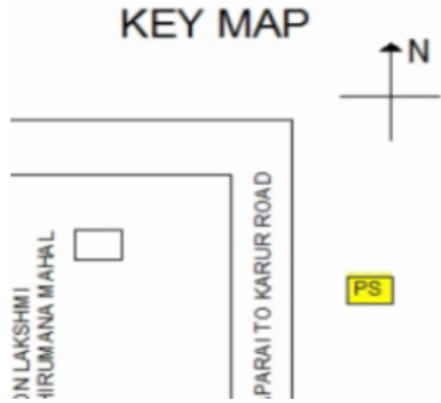

Google Map View

Polling Station Building Front View

Polling Station Front View

Cad View

Key MAP View

சட்டமன்றத் தொகுதியின் எண் மற்றும் பெயர் : 136-கிருஷ்ணராயபுரம்  
பிரிவு எண் மற்றும் பெயர் 1-முள்ளிப்பாடி (வ.கி) மற்றும் (ஊ) , செட்டியப்பட்டி கிழக்கு தெரு வார்டு1