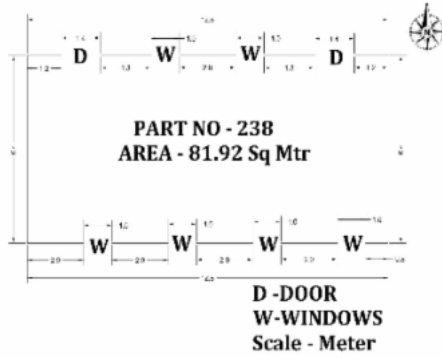

Google Map View

Polling Station Building Front View

Polling Station Front View

Cad View

Key MAP View

சட்டமன்றத் தொகுதியின் எண் மற்றும் பெயர் : 136-கிருஷ்ணராயபுரம்  
பிரிவு எண் மற்றும் பெயர் 1-முள்ளிப்பாடி (வ.கி) மற்றும் (ஊ) , செட்டியப்பட்டி கிழக்கு தெரு வார்டு1