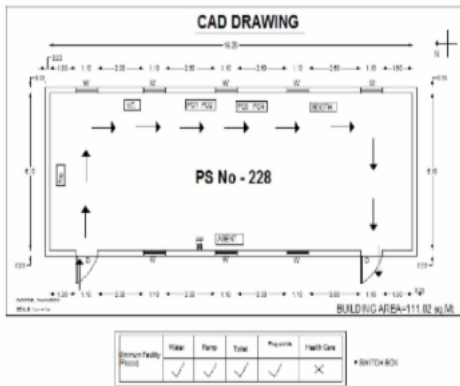

Google Map View

Polling Station Building Front View

Polling Station Front View

Cad View

Key MAP View

1	XPF0446070	பெயர் : மாரியம்மாள் - கணவர் பெயர்: முத்துசாமி - வீட்டு எண் : 1 வயது : 49 பாலினம் : பெண்	Photo is available	2	XPF0106500	பெயர் : லெட்சுமி - கணவர் பெயர்: முருகேசன் - வீட்டு எண் : 1 வயது : 41 பாலினம் : பெண்	Photo is available	3	XPF0575431	பெயர் : பாக்கியலட்சுமி - தந்தையின் பெயர்: ஆறுமுகம் - வீட்டு எண் : 1 வயது : 39 பாலினம் : பெண்	Photo is available
4	XPF0106443	பெயர் : கார்த்திகேயன் - தந்தையின் பெயர்: சோமசுந்தரம் - வீட்டு எண் : 1 வயது : 36 பாலினம் : ஆண்	Photo is available	5	XPF0363168	பெயர் : சங்கீதா - கணவர் பெயர்: சுப்பிரமணி - வீட்டு எண் : 1 வயது : 36 பாலினம் : பெண்	Photo is available	6	XPF0420067	பெயர் : திவாகர் - தந்தையின் பெயர்: பிச்சை - வீட்டு எண் : 1 வயது : 35 பாலினம் : ஆண்	Photo is available
7	XPF0575423	பெயர் : பாப்பாத்தி - கணவர் பெயர்: தங்கவேல் - வீட்டு எண் : 1 வயது : 33 பாலினம் : பெண்	Photo is available	8	XPF0575399	பெயர் : நாகராஜ் - தந்தையின் பெயர்: சுப்பையா - வீட்டு எண் : 1 வயது : 33 பாலினம் : ஆண்	Photo is available	9	XPF0645036	பெயர் : இரத்தினவேல் - தந்தையின் பெயர்: முருகேசன் - வீட்டு எண் : 1 வயது : 32 பாலினம் : ஆண்	Photo is available
10	XPF0741108	பெயர் : முத்துலட்சுமி - கணவர் பெயர்: வேல்முருகன் - வீட்டு எண் : 1-184 வயது : 46 பாலினம் : பெண்	Photo is available	11	XPF0420265	பெயர் : ஜோதி - கணவர் பெயர்: ரவிச்சந்திரன் - வீட்டு எண் : 2-27 வயது : 35 பாலினம் : பெண்	Photo is available	S 12	XPF0858241	பெயர் : சக்திவேல் - தந்தையின் பெயர்: பெரியசாமி - வீட்டு எண் : 3-4 வயது : 50 பாலினம் : ஆண்	Photo is available
13	MSH1235373	பெயர் : முத்துசாமி - தந்தையின் பெயர்: முத்த பிள்ளை - வீட்டு எண் : 4-6 வயது : 63 பாலினம் : ஆண்	Photo is available	14	XPF0420026	பெயர் : கற்பகம் - கணவர் பெயர்: நடராஜன் - வீட்டு எண் : 4-6 வயது : 58 பாலினம் : பெண்	Photo is available	15	XPF0105932	பெயர் : பொன்னம்மாள் - கணவர் பெயர்: ஆறுமுகம் - வீட்டு எண் : 4-6 வயது : 48 பாலினம் : பெண்	Photo is available
16	XPF0575449	பெயர் : ஆறுமுகம் - தந்தையின் பெயர்: கருப்பசெட்டியார் - வீட்டு எண் : 4-6 வயது : 44 பாலினம் : ஆண்	Photo is available	17	XPF0575456	பெயர் : மணிமேகலை - கணவர் பெயர்: பாலமுருகன் - வீட்டு எண் : 4-6 வயது : 34 பாலினம் : பெண்	Photo is available	18	XPF0716928	பெயர் : கிருஷ்ணமூர்த்தி - தந்தையின் பெயர்: வேல்முருகன் - வீட்டு எண் : 4-6 வயது : 31 பாலினம் : ஆண்	Photo is available
19	XPF0858274	பெயர் : பூபதி - தந்தையின் பெயர்: ஆறுமுகம் - வீட்டு எண் : 4-6 வயது : 28 பாலினம் : ஆண்	Photo is available	20	XPF1720556	பெயர் : காயத்ரி தந்தையின் பெயர்: பழனி முத்து வீட்டு எண் : 4/6 வயது : 23 பாலினம் : பெண்	Photo is available	21	XPF1877117	பெயர் : கௌதம் தந்தையின் பெயர்: சண்முகம் வீட்டு எண் : 4/6 வயது : 21 பாலினம் : ஆண்	Photo is available
22	XPF0575472	பெயர் : முருகேசன் - தந்தையின் பெயர்: முனியப்பன் - வீட்டு எண் : 4-6-25 வயது : 48 பாலினம் : ஆண்	Photo is available	23	XPF0575464	பெயர் : வனிதா - கணவர் பெயர்: முருகேசன் - வீட்டு எண் : 4-6-25 வயது : 41 பாலினம் : பெண்	Photo is available	24	XPF1926534	பெயர் : நந்தினி மு தந்தையின் பெயர்: முருகேசன் வீட்டு எண் : 4/6-25 வயது : 20 பாலினம் : பெண்	Photo is available
25	XPF1594365	பெயர் : சரஸ்வதி - கணவர் பெயர்: பெரியசாமி - வீட்டு எண் : 4-6-58A வயது : 47 பாலினம் : பெண்	Photo is available	26	XPF0933200	பெயர் : சிவா - தந்தையின் பெயர்: பழனிமுத்து - வீட்டு எண் : 4-6-64 வயது : 27 பாலினம் : ஆண்	Photo is available	27	XPF0645002	பெயர் : சண்முகபிரியா - தந்தையின் பெயர்: சுப்பிரமணியன் - வீட்டு எண் : 4-6-65 வயது : 34 பாலினம் : பெண்	Photo is available
28	XPF0933218	பெயர் : சாலினி - தந்தையின் பெயர்: ஆறுமுகம் - வீட்டு எண் : 4-6-75 வயது : 27 பாலினம் : பெண்	Photo is available	29	XPF1038637	பெயர் : கௌசிக்பிரபு தாயின் பெயர்: சித்ரா வீட்டு எண் : 4-6-84 வயது : 25 பாலினம் : ஆண்	Photo is available	30	XPF0419994	பெயர் : மணிவேல் - தந்தையின் பெயர்: முத்துச்சாமி - வீட்டு எண் : 4-6-88 வயது : 33 பாலினம் : ஆண்	Photo is available