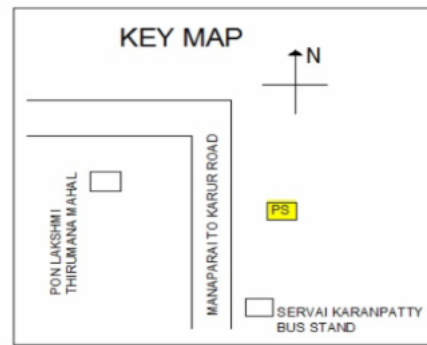

Google Map View

Polling Station Building Front View

Polling Station Front View

Cad View

Key MAP View

1	XPF0446070	பெயர் : மாரியம்மாள் - கணவர் பெயர்: முத்துசாமி - வீட்டு எண் : 1 வயது : 49 பாலினம் : பெண்	Photo is available	2	XPF0106500	பெயர் : லெட்சுமி - கணவர் பெயர்: முருகேசன் - வீட்டு எண் : 1 வயது : 41 பாலினம் : பெண்	Photo is available	3	XPF0575431	பெயர் : பாக்கியலட்சுமி - தந்தையின் பெயர்: ஆறுமுகம் - வீட்டு எண் : 1 வயது : 39 பாலினம் : பெண்	Photo is available
4	XPF0106443	பெயர் : கார்த்திகேயன் - தந்தையின் பெயர்: சோமசுந்தரம் - வீட்டு எண் : 1 வயது : 36 பாலினம் : ஆண்	Photo is available	5	XPF0363168	பெயர் : சங்கீதா - கணவர் பெயர்: சுப்பிரமணி - வீட்டு எண் : 1 வயது : 36 பாலினம் : பெண்	Photo is available	6	XPF0420067	பெயர் : திவாகர் - தந்தையின் பெயர்: பிச்சை - வீட்டு எண் : 1 வயது : 35 பாலினம் : ஆண்	Photo is available
7	XPF0575423	பெயர் : பாப்பாத்தி - கணவர் பெயர்: தங்கவேல் - வீட்டு எண் : 1 வயது : 33 பாலினம் : பெண்	Photo is available	8	XPF0575399	பெயர் : நாகராஜ் - தந்தையின் பெயர்: சுப்பையா - வீட்டு எண் : 1 வயது : 33 பாலினம் : ஆண்	Photo is available	9	XPF0645036	பெயர் : இரத்தினவேல் - தந்தையின் பெயர்: முருகேசன் - வீட்டு எண் : 1 வயது : 32 பாலினம் : ஆண்	Photo is available
10	XPF0741108	பெயர் : முத்துலட்சுமி - கணவர் பெயர்: வேல்முருகன் - வீட்டு எண் : 1-184 வயது : 46 பாலினம் : பெண்	Photo is available	11	XPF0420265	பெயர் : ஜோதி - கணவர் பெயர்: ரவிச்சந்திரன் - வீட்டு எண் : 2-27 வயது : 35 பாலினம் : பெண்	Photo is available	S 12	XPF0858241	பெயர் : சக்திவேல் - தந்தையின் பெயர்: பெரியசாமி - வீட்டு எண் : 3-4 வயது : 50 பாலினம் : ஆண்	Photo is available
13	MSH1235373	பெயர் : முத்துசாமி - தந்தையின் பெயர்: முத்த பிள்ளை - வீட்டு எண் : 4-6 வயது : 63 பாலினம் : ஆண்	Photo is available	14	XPF0420026	பெயர் : கற்பகம் - கணவர் பெயர்: நடராஜன் - வீட்டு எண் : 4-6 வயது : 58 பாலினம் : பெண்	Photo is available	15	XPF0105932	பெயர் : பொன்னம்மாள் - கணவர் பெயர்: ஆறுமுகம் - வீட்டு எண் : 4-6 வயது : 48 பாலினம் : பெண்	Photo is available
16	XPF0575449	பெயர் : ஆறுமுகம் - தந்தையின் பெயர்: கருப்பசெட்டியார் - வீட்டு எண் : 4-6 வயது : 44 பாலினம் : ஆண்	Photo is available	17	XPF0575456	பெயர் : மணிமேகலை - கணவர் பெயர்: பாலமுருகன் - வீட்டு எண் : 4-6 வயது : 34 பாலினம் : பெண்	Photo is available	18	XPF0716928	பெயர் : கிருஷ்ணமூர்த்தி - தந்தையின் பெயர்: வேல்முருகன் - வீட்டு எண் : 4-6 வயது : 31 பாலினம் : ஆண்	Photo is available
19	XPF0858274	பெயர் : பூபதி - தந்தையின் பெயர்: ஆறுமுகம் - வீட்டு எண் : 4-6 வயது : 28 பாலினம் : ஆண்	Photo is available	20	XPF1720556	பெயர் : காயத்ரி தந்தையின் பெயர்: பழனி முத்து வீட்டு எண் : 4/6 வயது : 23 பாலினம் : பெண்	Photo is available	21	XPF1877117	பெயர் : கௌதம் தந்தையின் பெயர்: சண்முகம் வீட்டு எண் : 4/6 வயது : 21 பாலினம் : ஆண்	Photo is available
22	XPF0575472	பெயர் : முருகேசன் - தந்தையின் பெயர்: முனியப்பன் - வீட்டு எண் : 4-6-25 வயது : 48 பாலினம் : ஆண்	Photo is available	23	XPF0575464	பெயர் : வனிதா - கணவர் பெயர்: முருகேசன் - வீட்டு எண் : 4-6-25 வயது : 41 பாலினம் : பெண்	Photo is available	24	XPF1926534	பெயர் : நந்தினி மு தந்தையின் பெயர்: முருகேசன் வீட்டு எண் : 4/6-25 வயது : 20 பாலினம் : பெண்	Photo is available
25	XPF1594365	பெயர் : சரஸ்வதி - கணவர் பெயர்: பெரியசாமி - வீட்டு எண் : 4-6-58A வயது : 47 பாலினம் : பெண்	Photo is available	26	XPF0933200	பெயர் : சிவா - தந்தையின் பெயர்: பழனிமுத்து - வீட்டு எண் : 4-6-64 வயது : 27 பாலினம் : ஆண்	Photo is available	27	XPF0645002	பெயர் : சண்முகபிரியா - தந்தையின் பெயர்: சுப்பிரமணியன் - வீட்டு எண் : 4-6-65 வயது : 34 பாலினம் : பெண்	Photo is available
28	XPF0933218	பெயர் : சாலினி - தந்தையின் பெயர்: ஆறுமுகம் - வீட்டு எண் : 4-6-75 வயது : 27 பாலினம் : பெண்	Photo is available	29	XPF1038637	பெயர் : கௌசிக்பிரபு தாயின் பெயர்: சித்ரா வீட்டு எண் : 4-6-84 வயது : 25 பாலினம் : ஆண்	Photo is available	30	XPF0419994	பெயர் : மணிவேல் - தந்தையின் பெயர்: முத்துச்சாமி - வீட்டு எண் : 4-6-88 வயது : 33 பாலினம் : ஆண்	Photo is available