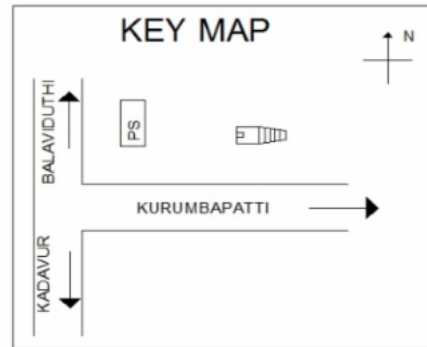

Key MAP View