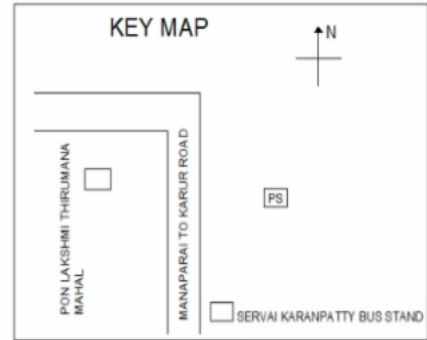

Google Map View

Polling Station Building Front View

Polling Station Front View

Cad View

Key MAP View

சட்டமன்றத் தொகுதியின் எண் மற்றும் பெயர் : 136-கிருஷ்ணராயபுரம் மற்றும் பெயர் : 1-முள்ளிப்பாடி (வ.கி) மற்றும் (ஊ) , வீரக்கவுண்டம்பட்டி கிழக்குதெரு வார்டு4 பிரிவு எண் மற்றும் பெயர்