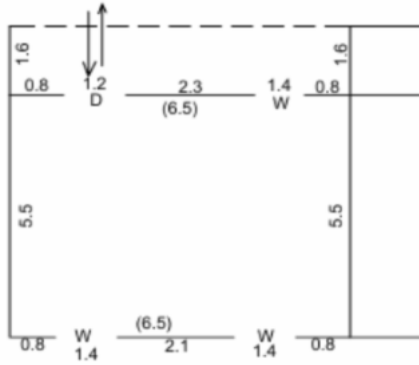

Google Map View

Polling Station Building Front View

Polling Station Front View

Cad View

Key MAP View

சட்டமன்றத் தொகுதியின் எண் மற்றும் பெயர் : 136-கிருஷ்ணராயபுரம் மற்றும் பெயர் : 1-முள்ளிப்பாடி (வ.கி) மற்றும் (ஊ) , வீரக்கவுண்டம்பட்டி கிழக்குதெரு வார்டு4 பிரிவு எண் மற்றும் பெயர்