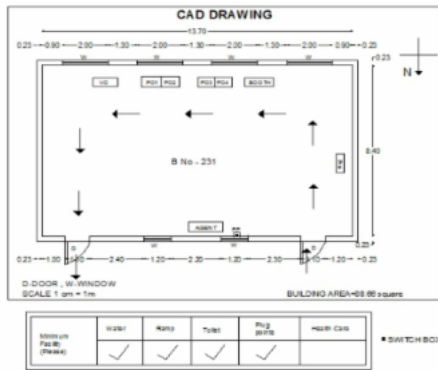

Cad View

Key MAP View