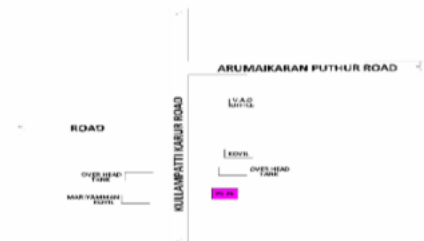

Google Map View

Polling Station Building Front View

Polling Station Front View

Cad View

Key MAP View

சட்டமன்றத் தொகுதியின் எண் மற்றும் பெயர் : 136-கிருஷ்ணராயபுரம்
பிரிவு எண் மற்றும் பெயர் 1-மூக்கனாங்குறிச்சி (வ.கி) மற்றும் (உ), கந்தசாரப்பட்டி வார்டு 7