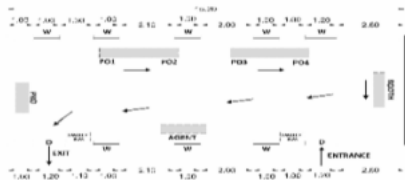

Google Map View

Polling Station Building Front View

Polling Station Front View

Cad View

Key MAP View

சட்டமன்றத் தொகுதியின் எண் மற்றும் பெயர் : 136-கிருஷ்ணராயபுரம்
பிரிவு எண் மற்றும் பெயர் 1-மூக்கனாங்குறிச்சி (வ.கி) மற்றும் (உ), கந்தசாரப்பட்டி வார்டு 7