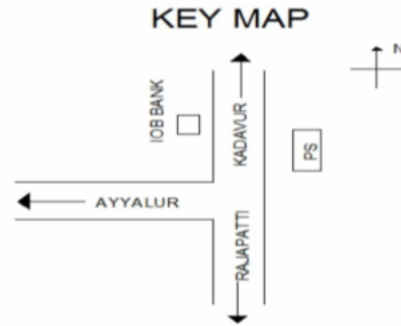

Key MAP View