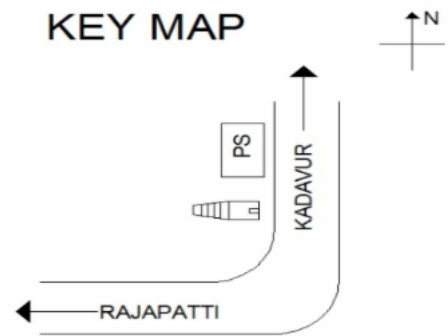

Google Map View

Polling Station Building Front View

Polling Station Front View

Cad View

Key MAP View

1 பெயர் : சுந்தராஜ் - தந்தையின் பெயர்: மணியக்காரர் - வீட்டு எண் : 1 வயது : 66 பாலினம் : ஆண் Photo is available	XPF1632033	2 பெயர் : லெட்சுமி - கணவர் பெயர்: சுந்தராஜ் - வீட்டு எண் : 1 வயது : 60 பாலினம் : பெண் Photo is available	MSH1365865	3 பெயர் : முனியம்மாள் - கணவர் பெயர்: அன்னாவி - வீட்டு எண் : 1 வயது : 52 பாலினம் : பெண் Photo is available	XPF0645945
4 பெயர் : பாப்பா - கணவர் பெயர்: பாலமுருகன் - வீட்டு எண் : 1 வயது : 40 பாலினம் : பெண் Photo is available	XPF0284695	5 பெயர் : ஆறுமுகம் - தந்தையின் பெயர்: பிச்சை - வீட்டு எண் : 1 வயது : 39 பாலினம் : ஆண் Photo is available	XPF0645952	6 பெயர் : ராஜேந்திரன் - தந்தையின் பெயர்: மருதை - வீட்டு எண் : 1 வயது : 35 பாலினம் : ஆண் Photo is available	XPF0421594
7 பெயர் : பாலகுமாரன் - தந்தையின் பெயர்: அழகர் - வீட்டு எண் : 1 வயது : 33 பாலினம் : ஆண் Photo is available	XPF0421636	8 பெயர் : பானுமதி - தந்தையின் பெயர்: பிச்சைமுத்து - வீட்டு எண் : 1 வயது : 32 பாலினம் : பெண் Photo is available	XPF0646141	9 பெயர் : வசந்தா - கணவர் பெயர்: முருகேசன் - வீட்டு எண் : 1-53 வயது : 37 பாலினம் : பெண் Photo is available	MSH1365923
10 பெயர் : ராதிகா தந்தையின் பெயர்: முருகேசன் வீட்டு எண் : 1-53 வயது : 26 பாலினம் : பெண் Photo is available	XPF1014075	11 பெயர் : தாமோதிரன் - தந்தையின் பெயர்: சுப்பிரமணி - வீட்டு எண் : 1-57 வயது : 28 பாலினம் : ஆண் Photo is available	XPF0884247	12 பெயர் : கௌரி ம தந்தையின் பெயர்: மகாமுனி வி வீட்டு எண் : 1/135 வயது : 19 பாலினம் : பெண் Photo is available	XPF2000032
13 பெயர் : காமாட்சி - கணவர் பெயர்: கந்தன் - வீட்டு எண் : 2 வயது : 78 பாலினம் : பெண் Photo is available	MSH1366780	# 14 பெயர் : வேல்முருகன் கந்தன் தந்தையின் பெயர்: கந்தன் - வீட்டு எண் : 2 வயது : 47 பாலினம் : ஆண் Photo is available	XPF1632058	15 பெயர் : சின்னம்பி க தந்தையின் பெயர்: கந்தன் சேர்வை வீட்டு எண் : 2 வயது : 45 பாலினம் : ஆண் Photo is available	MSH2201572
16 பெயர் : சமதி - கணவர் பெயர்: ஆறுமுகம் - வீட்டு எண் : 2-112 வயது : 41 பாலினம் : பெண் Photo is available	MSH2094944	17 பெயர் : மகேஸ்வரி - கணவர் பெயர்: முருகேசன் - வீட்டு எண் : 2-133 வயது : 34 பாலினம் : பெண் Photo is available	XPF0579359	18 பெயர் : கருப்பன் - தந்தையின் பெயர்: காத்தான் சேர்வை வீட்டு எண் : 5-52 வயது : 45 பாலினம் : ஆண் Photo is available	XPF0579888
19 பெயர் : அருண் குமார் - தந்தையின் பெயர்: பரமசிவம் - வீட்டு எண் : 5-58 வயது : 32 பாலினம் : ஆண் Photo is available	XPF0792325	20 பெயர் : முத்தம்மாள் - கணவர் பெயர்: கிருஷ்ணன் - வீட்டு எண் : 6 வயது : 66 பாலினம் : பெண் Photo is available	XPF1632074	21 பெயர் : கண்ணியப்பன் - தந்தையின் பெயர்: கிருஷ்ணன் - வீட்டு எண் : 6 வயது : 48 பாலினம் : ஆண் Photo is available	MSH1368281
22 பெயர் : மாணிக்கவேல் - தந்தையின் பெயர்: கிருஷ்ணன் - வீட்டு எண் : 6 வயது : 46 பாலினம் : ஆண் Photo is available	MSH2201192	23 பெயர் : மலைச்சாமிகவுண்டர் - தந்தையின் பெயர்: இருவகவுண்டர் - வீட்டு எண் : 7 வயது : 79 பாலினம் : ஆண் Photo is available	XPF1632082	24 பெயர் : மாரியப்பன் - தந்தையின் பெயர்: மலைச்சாமி - வீட்டு எண் : 7 வயது : 51 பாலினம் : ஆண் Photo is available	XPF1632090
25 பெயர் : மாரியாபி - தந்தையின் பெயர்: மாரியப்பன் - வீட்டு எண் : 7 வயது : 49 பாலினம் : ஆண் Photo is available	MSH2201226	26 பெயர் : சரசு - தந்தையின் பெயர்: நல்லாக்கவுண்டர் - வீட்டு எண் : 8 வயது : 50 பாலினம் : பெண் Photo is available	XPF1632116	27 பெயர் : பார்வதி - கணவர் பெயர்: ராசுக்கவுண்டர் - வீட்டு எண் : 8-1 வயது : 78 பாலினம் : பெண் Photo is available	XPF1632124
28 பெயர் : கலையரசி - தந்தையின் பெயர்: இருவகவுண்டர் - வீட்டு எண் : 8-1 வயது : 49 பாலினம் : பெண் Photo is available	MSH2029155	29 பெயர் : கண்ணியம்மாள் - கணவர் பெயர்: வைரப்பெருமாள் - வீட்டு எண் : 9 வயது : 70 பாலினம் : பெண் Photo is available	XPF1632132	30 பெயர் : மாரியாபி - கணவர் பெயர்: இருவகவுண்டர் - வீட்டு எண் : 10 வயது : 69 பாலினம் : பெண் Photo is available	MSH1365899