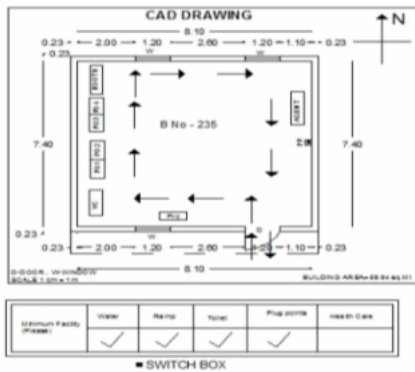

Google Map View

Polling Station Building Front View

Polling Station Front View

Cad View

Key MAP View

1 பெயர் : சுந்தராஜ் - தந்தையின் பெயர்: மணியக்காரர் - வீட்டு எண் : 1 வயது : 66 பாலினம் : ஆண் Photo is available	XPF1632033	2 பெயர் : லெட்சுமி - கணவர் பெயர்: சுந்தராஜ் - வீட்டு எண் : 1 வயது : 60 பாலினம் : பெண் Photo is available	MSH1365865	3 பெயர் : முனியம்மாள் - கணவர் பெயர்: அன்னாவி - வீட்டு எண் : 1 வயது : 52 பாலினம் : பெண் Photo is available	XPF0645945
4 பெயர் : பாப்பா - கணவர் பெயர்: பாலமுருகன் - வீட்டு எண் : 1 வயது : 40 பாலினம் : பெண் Photo is available	XPF0284695	5 பெயர் : ஆறுமுகம் - தந்தையின் பெயர்: பிச்சை - வீட்டு எண் : 1 வயது : 39 பாலினம் : ஆண் Photo is available	XPF0645952	6 பெயர் : ராஜேந்திரன் - தந்தையின் பெயர்: மருதை - வீட்டு எண் : 1 வயது : 35 பாலினம் : ஆண் Photo is available	XPF0421594
7 பெயர் : பாலகுமாரன் - தந்தையின் பெயர்: அழகர் - வீட்டு எண் : 1 வயது : 33 பாலினம் : ஆண் Photo is available	XPF0421636	8 பெயர் : பானுமதி - தந்தையின் பெயர்: பிச்சைமுத்து - வீட்டு எண் : 1 வயது : 32 பாலினம் : பெண் Photo is available	XPF0646141	9 பெயர் : வசந்தா - கணவர் பெயர்: முருகேசன் - வீட்டு எண் : 1-53 வயது : 37 பாலினம் : பெண் Photo is available	MSH1365923
10 பெயர் : ராதிகா தந்தையின் பெயர்: முருகேசன் வீட்டு எண் : 1-53 வயது : 26 பாலினம் : பெண் Photo is available	XPF1014075	11 பெயர் : தாமோதிரன் - தந்தையின் பெயர்: சுப்பிரமணி - வீட்டு எண் : 1-57 வயது : 28 பாலினம் : ஆண் Photo is available	XPF0884247	12 பெயர் : கௌரி ம தந்தையின் பெயர்: மகாமுனி வி வீட்டு எண் : 1/135 வயது : 19 பாலினம் : பெண் Photo is available	XPF2000032
13 பெயர் : காமாட்சி - கணவர் பெயர்: கந்தன் - வீட்டு எண் : 2 வயது : 78 பாலினம் : பெண் Photo is available	MSH1366780	# 14 பெயர் : வேல்முருகன் கந்தன் தந்தையின் பெயர்: கந்தன் - வீட்டு எண் : 2 வயது : 47 பாலினம் : ஆண் Photo is available	XPF1632058	15 பெயர் : சின்னம்பி க தந்தையின் பெயர்: கந்தன் சேர்வை வீட்டு எண் : 2 வயது : 45 பாலினம் : ஆண் Photo is available	MSH2201572
16 பெயர் : சமதி - கணவர் பெயர்: ஆறுமுகம் - வீட்டு எண் : 2-112 வயது : 41 பாலினம் : பெண் Photo is available	MSH2094944	17 பெயர் : மகேஸ்வரி - கணவர் பெயர்: முருகேசன் - வீட்டு எண் : 2-133 வயது : 34 பாலினம் : பெண் Photo is available	XPF0579359	18 பெயர் : கருப்பன் - தந்தையின் பெயர்: காத்தான் சேர்வை வீட்டு எண் : 5-52 வயது : 45 பாலினம் : ஆண் Photo is available	XPF0579888
19 பெயர் : அருண் குமார் - தந்தையின் பெயர்: பரமசிவம் - வீட்டு எண் : 5-58 வயது : 32 பாலினம் : ஆண் Photo is available	XPF0792325	20 பெயர் : முத்தம்மாள் - கணவர் பெயர்: கிருஷ்ணன் - வீட்டு எண் : 6 வயது : 66 பாலினம் : பெண் Photo is available	XPF1632074	21 பெயர் : கண்ணியப்பன் - தந்தையின் பெயர்: கிருஷ்ணன் - வீட்டு எண் : 6 வயது : 48 பாலினம் : ஆண் Photo is available	MSH1368281
22 பெயர் : மாணிக்கவேல் - தந்தையின் பெயர்: கிருஷ்ணன் - வீட்டு எண் : 6 வயது : 46 பாலினம் : ஆண் Photo is available	MSH2201192	23 பெயர் : மலைச்சாமிகவுண்டர் - தந்தையின் பெயர்: இருவகவுண்டர் - வீட்டு எண் : 7 வயது : 79 பாலினம் : ஆண் Photo is available	XPF1632082	24 பெயர் : மாரியப்பன் - தந்தையின் பெயர்: மலைச்சாமி - வீட்டு எண் : 7 வயது : 51 பாலினம் : ஆண் Photo is available	XPF1632090
25 பெயர் : மாரியாபி - தந்தையின் பெயர்: மாரியப்பன் - வீட்டு எண் : 7 வயது : 49 பாலினம் : ஆண் Photo is available	MSH2201226	26 பெயர் : சரசு - தந்தையின் பெயர்: நல்லாக்கவுண்டர் - வீட்டு எண் : 8 வயது : 50 பாலினம் : பெண் Photo is available	XPF1632116	27 பெயர் : பார்வதி - கணவர் பெயர்: ராசுக்கவுண்டர் - வீட்டு எண் : 8-1 வயது : 78 பாலினம் : பெண் Photo is available	XPF1632124
28 பெயர் : கலையரசி - தந்தையின் பெயர்: இருவகவுண்டர் - வீட்டு எண் : 8-1 வயது : 49 பாலினம் : பெண் Photo is available	MSH2029155	29 பெயர் : கண்ணியம்மாள் - கணவர் பெயர்: வைரப்பெருமாள் - வீட்டு எண் : 9 வயது : 70 பாலினம் : பெண் Photo is available	XPF1632132	30 பெயர் : மாரியாபி - கணவர் பெயர்: இருவகவுண்டர் - வீட்டு எண் : 10 வயது : 69 பாலினம் : பெண் Photo is available	MSH1365899