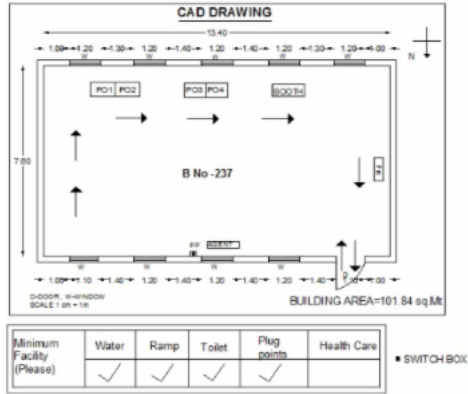

Cad View

Key MAP View