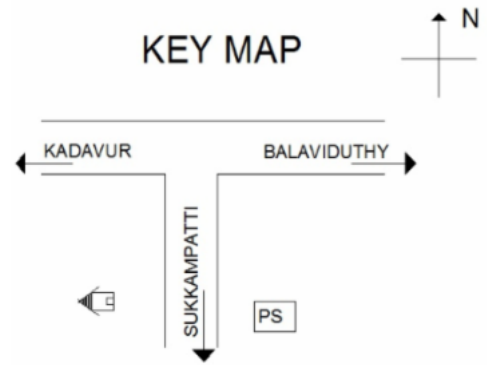

**Google Map View**

**Polling Station Building Front View**

**Polling Station Front View**

**Cad View**

**Key MAP View**

1	XPF0171165	பெயர் : அப்பாவு - தந்தையின் பெயர்: ஆண்டிநாயக்கர் - வீட்டு எண் : 1 வயது : 37 பாலினம் : ஆண்	Photo is available	2	XPF0582445	பெயர் : சீலம்மன் - தந்தையின் பெயர்: ஆண்டிநாயக்கர் - வீட்டு எண் : 1 வயது : 35 பாலினம் : ஆண்	Photo is available	3	XPF0582437	பெயர் : பாக்கியராஜ் - தந்தையின் பெயர்: ஆண்டிநாயக்கர் - வீட்டு எண் : 1 வயது : 32 பாலினம் : ஆண்	Photo is available
4	XPF1638519	பெயர் : ஆண்டிச்சாமி - தந்தையின் பெயர்: நாகமநாயக்கர் - வீட்டு எண் : 2 வயது : 50 பாலினம் : ஆண்	Photo is available	5	MSH1887595	பெயர் : பொன்னுச்சாமி - தந்தையின் பெயர்: முனியக்கவுண்டர் - வீட்டு எண் : 3 வயது : 59 பாலினம் : ஆண்	Photo is available	6	MSH1887298	பெயர் : சக்திவேல் - தந்தையின் பெயர்: பிச்சைகவுண்டர் - வீட்டு எண் : 3 வயது : 53 பாலினம் : ஆண்	Photo is available
7	XPF1638527	பெயர் : பாப்பாக்கவுண்டர் - தந்தையின் பெயர்: பூவக்கவுண்டர் - வீட்டு எண் : 5 வயது : 81 பாலினம் : ஆண்	Photo is available	8	MSH2202240	பெயர் : பழனிச்சாமி - தந்தையின் பெயர்: பாப்பாக்கவுண்டர் - வீட்டு எண் : 5 வயது : 53 பாலினம் : ஆண்	Photo is available	9	XPF1638535	பெயர் : ஆறுமுகம் - தந்தையின் பெயர்: பாப்பாக்கவுண்டர் - வீட்டு எண் : 5 வயது : 51 பாலினம் : ஆண்	Photo is available
10	XPF1638543	பெயர் : தங்கம்மாள் - கணவர் பெயர்: பழனிச்சாமி - வீட்டு எண் : 5 வயது : 50 பாலினம் : பெண்	Photo is available	11	MSH1887603	பெயர் : மாரியம்மாள் - கணவர் பெயர்: பொன்னுச்சாமி - வீட்டு எண் : 5 வயது : 49 பாலினம் : பெண்	Photo is available	12	XPF1874270	பெயர் : சிவபெருமாள் இதரர் பெயர்: கோகிலவேணி வீட்டு எண் : 6-13A வயது : 28 பாலினம் : ஆண்	Photo is available
13	XPF0582593	பெயர் : பழனியம்மாள் - தந்தையின் பெயர்: எரக்காள் - வீட்டு எண் : 6-98 வயது : 38 பாலினம் : பெண்	Photo is available	14	XPF1874106	பெயர் : சிவகாமி தந்தையின் பெயர்: ஆண்டிநாயக்கர் வீட்டு எண் : 6/102 வயது : 26 பாலினம் : பெண்	Photo is available	15	XPF1874304	பெயர் : கோபாலகிருஷ்ணன் தந்தையின் பெயர்: ஆண்டிநாயக்கர் வீட்டு எண் : 6/102 வயது : 21 பாலினம் : ஆண்	Photo is available
16	XPF0171207	பெயர் : தளமக்காள் - கணவர் பெயர்: பொம்மாநாயக்கர் - வீட்டு எண் : 6-102-2 வயது : 52 பாலினம் : பெண்	Photo is available	17	XPF1744309	பெயர் : கோவிந்தராசு பொ தந்தையின் பெயர்: பொம்மாநாயக்கர் வீட்டு எண் : 6-102-2 வயது : 28 பாலினம் : ஆண்	Photo is available	18	XPF1731819	பெயர் : பாலராஜ் க தந்தையின் பெயர்: கன்னுச்சாமி வீட்டு எண் : 6-105-1 வயது : 24 பாலினம் : ஆண்	Photo is available
19	XPF0581702	பெயர் : சரோஜா - கணவர் பெயர்: கண்ணுசாமி - வீட்டு எண் : 6-106 வயது : 33 பாலினம் : பெண்	Photo is available	20	XPF0582601	பெயர் : கண்ணுசாமி - தந்தையின் பெயர்: நண்டமநாயக்கர் - வீட்டு எண் : 6-106 வயது : 33 பாலினம் : ஆண்	Photo is available	21	XPF0934224	பெயர் : பாலாஜி - தந்தையின் பெயர்: பொம்மா நாயக்கர் - வீட்டு எண் : 6-106 வயது : 27 பாலினம் : ஆண்	Photo is available
22	XPF0934232	பெயர் : பெருமாள் - தந்தையின் பெயர்: நண்டநாயக்கர் - வீட்டு எண் : 6-106 வயது : 27 பாலினம் : ஆண்	Photo is available	23	XPF1757996	பெயர் : கௌசல்யா ந தந்தையின் பெயர்: நண்டம நாயக்கர் வீட்டு எண் : 6-106 வயது : 27 பாலினம் : பெண்	Photo is available	24	XPF1013770	பெயர் : நந்தினி தந்தையின் பெயர்: பொம்மா நாயக்கர் வீட்டு எண் : 6/106 வயது : 26 பாலினம் : பெண்	Photo is available
25	XPF1873785	பெயர் : தங்கத்துரை தந்தையின் பெயர்: பொம்மாநாயக்கர் வீட்டு எண் : 6-107 வயது : 23 பாலினம் : ஆண்	Photo is available	26	XPF0110031	பெயர் : பொம்மாயி - கணவர் பெயர்: பொம்மாநாயக்கர் - வீட்டு எண் : 6-108 வயது : 68 பாலினம் : பெண்	Photo is available	27	XPF1040153	பெயர் : பாலசுப்ரமணி தந்தையின் பெயர்: பிச்சாநாயக்கர் வீட்டு எண் : 6/109 வயது : 27 பாலினம் : ஆண்	Photo is available
28	XPF0171215	பெயர் : நண்டமன் - தாயின் பெயர்: சீலம்மாள் - வீட்டு எண் : 6-121-2 வயது : 41 பாலினம் : பெண்	Photo is available	29	XPF1638550	பெயர் : பாப்பாத்தி - கணவர் பெயர்: சோழமலை - வீட்டு எண் : 7 வயது : 79 பாலினம் : பெண்	Photo is available	30	XPF0792853	பெயர் : கோபால் - தந்தையின் பெயர்: பொம்மாநாயக்கர் - வீட்டு எண் : 7 வயது : 38 பாலினம் : ஆண்	Photo is available