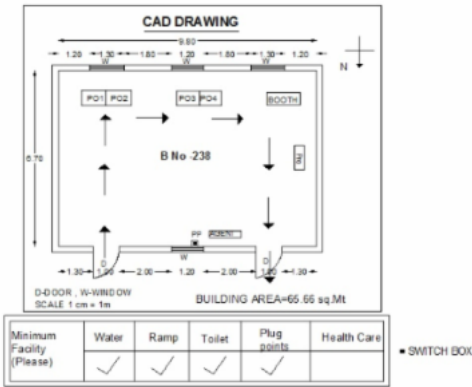

**Google Map View**

**Polling Station Building Front View**

**Polling Station Front View**

**Cad View**

**Key MAP View**

1	XPF0171165	பெயர் : அப்பாவு - தந்தையின் பெயர்: ஆண்டிநாயக்கர் - வீட்டு எண் : 1 வயது : 37 பாலினம் : ஆண்	Photo is available	2	XPF0582445	பெயர் : சீலம்மன் - தந்தையின் பெயர்: ஆண்டிநாயக்கர் - வீட்டு எண் : 1 வயது : 35 பாலினம் : ஆண்	Photo is available	3	XPF0582437	பெயர் : பாக்கியராஜ் - தந்தையின் பெயர்: ஆண்டிநாயக்கர் - வீட்டு எண் : 1 வயது : 32 பாலினம் : ஆண்	Photo is available
4	XPF1638519	பெயர் : ஆண்டிச்சாமி - தந்தையின் பெயர்: நாகமநாயக்கர் - வீட்டு எண் : 2 வயது : 50 பாலினம் : ஆண்	Photo is available	5	MSH1887595	பெயர் : பொன்னுச்சாமி - தந்தையின் பெயர்: முனியக்கவுண்டர் - வீட்டு எண் : 3 வயது : 59 பாலினம் : ஆண்	Photo is available	6	MSH1887298	பெயர் : சக்திவேல் - தந்தையின் பெயர்: பிச்சைகவுண்டர் - வீட்டு எண் : 3 வயது : 53 பாலினம் : ஆண்	Photo is available
7	XPF1638527	பெயர் : பாப்பாக்கவுண்டர் - தந்தையின் பெயர்: பூவக்கவுண்டர் - வீட்டு எண் : 5 வயது : 81 பாலினம் : ஆண்	Photo is available	8	MSH2202240	பெயர் : பழனிச்சாமி - தந்தையின் பெயர்: பாப்பாக்கவுண்டர் - வீட்டு எண் : 5 வயது : 53 பாலினம் : ஆண்	Photo is available	9	XPF1638535	பெயர் : ஆறுமுகம் - தந்தையின் பெயர்: பாப்பாக்கவுண்டர் - வீட்டு எண் : 5 வயது : 51 பாலினம் : ஆண்	Photo is available
10	XPF1638543	பெயர் : தங்கம்மாள் - கணவர் பெயர்: பழனிச்சாமி - வீட்டு எண் : 5 வயது : 50 பாலினம் : பெண்	Photo is available	11	MSH1887603	பெயர் : மாரியம்மாள் - கணவர் பெயர்: பொன்னுச்சாமி - வீட்டு எண் : 5 வயது : 49 பாலினம் : பெண்	Photo is available	12	XPF1874270	பெயர் : சிவபெருமாள் இதரர் பெயர்: கோகிலவேணி வீட்டு எண் : 6-13A வயது : 28 பாலினம் : ஆண்	Photo is available
13	XPF0582593	பெயர் : பழனியம்மாள் - தந்தையின் பெயர்: எரக்காள் - வீட்டு எண் : 6-98 வயது : 38 பாலினம் : பெண்	Photo is available	14	XPF1874106	பெயர் : சிவகாமி தந்தையின் பெயர்: ஆண்டிநாயக்கர் வீட்டு எண் : 6/102 வயது : 26 பாலினம் : பெண்	Photo is available	15	XPF1874304	பெயர் : கோபாலகிருஷ்ணன் தந்தையின் பெயர்: ஆண்டிநாயக்கர் வீட்டு எண் : 6/102 வயது : 21 பாலினம் : ஆண்	Photo is available
16	XPF0171207	பெயர் : தளமக்காள் - கணவர் பெயர்: பொம்மாநாயக்கர் - வீட்டு எண் : 6-102-2 வயது : 52 பாலினம் : பெண்	Photo is available	17	XPF1744309	பெயர் : கோவிந்தராசு பொ தந்தையின் பெயர்: பொம்மாநாயக்கர் வீட்டு எண் : 6-102-2 வயது : 28 பாலினம் : ஆண்	Photo is available	18	XPF1731819	பெயர் : பாலராஜ் க தந்தையின் பெயர்: கன்னுச்சாமி வீட்டு எண் : 6-105-1 வயது : 24 பாலினம் : ஆண்	Photo is available
19	XPF0581702	பெயர் : சரோஜா - கணவர் பெயர்: கண்ணுசாமி - வீட்டு எண் : 6-106 வயது : 33 பாலினம் : பெண்	Photo is available	20	XPF0582601	பெயர் : கண்ணுசாமி - தந்தையின் பெயர்: நண்டமநாயக்கர் - வீட்டு எண் : 6-106 வயது : 33 பாலினம் : ஆண்	Photo is available	21	XPF0934224	பெயர் : பாலாஜி - தந்தையின் பெயர்: பொம்மா நாயக்கர் - வீட்டு எண் : 6-106 வயது : 27 பாலினம் : ஆண்	Photo is available
22	XPF0934232	பெயர் : பெருமாள் - தந்தையின் பெயர்: நண்டநாயக்கர் - வீட்டு எண் : 6-106 வயது : 27 பாலினம் : ஆண்	Photo is available	23	XPF1757996	பெயர் : கௌசல்யா ந தந்தையின் பெயர்: நண்டம நாயக்கர் வீட்டு எண் : 6-106 வயது : 27 பாலினம் : பெண்	Photo is available	24	XPF1013770	பெயர் : நந்தினி தந்தையின் பெயர்: பொம்மா நாயக்கர் வீட்டு எண் : 6/106 வயது : 26 பாலினம் : பெண்	Photo is available
25	XPF1873785	பெயர் : தங்கத்துரை தந்தையின் பெயர்: பொம்மாநாயக்கர் வீட்டு எண் : 6-107 வயது : 23 பாலினம் : ஆண்	Photo is available	26	XPF0110031	பெயர் : பொம்மாயி - கணவர் பெயர்: பொம்மாநாயக்கர் - வீட்டு எண் : 6-108 வயது : 68 பாலினம் : பெண்	Photo is available	27	XPF1040153	பெயர் : பாலசுப்ரமணி தந்தையின் பெயர்: பிச்சாநாயக்கர் வீட்டு எண் : 6/109 வயது : 27 பாலினம் : ஆண்	Photo is available
28	XPF0171215	பெயர் : நண்டமன் - தாயின் பெயர்: சீலம்மாள் - வீட்டு எண் : 6-121-2 வயது : 41 பாலினம் : பெண்	Photo is available	29	XPF1638550	பெயர் : பாப்பாத்தி - கணவர் பெயர்: சோழமலை - வீட்டு எண் : 7 வயது : 79 பாலினம் : பெண்	Photo is available	30	XPF0792853	பெயர் : கோபால் - தந்தையின் பெயர்: பொம்மாநாயக்கர் - வீட்டு எண் : 7 வயது : 38 பாலினம் : ஆண்	Photo is available