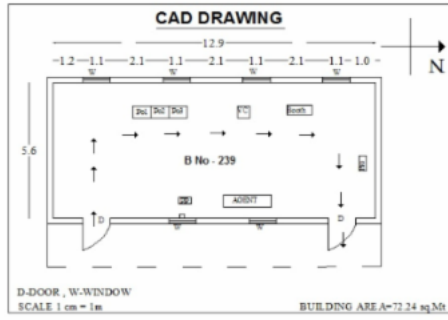

Google Map View

Polling Station Building Front View

Polling Station Front View

Cad View

Key MAP View

Sanitation Facility (Plastic)	Water	Ramp	Toilet	Plug points	Health Care	WATCH BOX
	✓	✓	✓	✓		

1	XPF1640838	பெயர் : பார்வதி - கணவர் பெயர் : மலையப்பன் - வீட்டு எண் : 1 வயது : 79 பாலினம் : பெண்	Photo is available	2	XPF0646786	பெயர் : மருதாம்பாள் - கணவர் பெயர் : மலைச்சாமி - வீட்டு எண் : 1 வயது : 40 பாலினம் : பெண்	Photo is available	3	XPF0860635	பெயர் : சித்ரா - கணவர் பெயர் : பெரியசாமி - வீட்டு எண் : 1 வயது : 37 பாலினம் : பெண்	Photo is available
4	XPF0860643	பெயர் : ரேணுகா - கணவர் பெயர் : பெருமாள் - வீட்டு எண் : 1 வயது : 36 பாலினம் : பெண்	Photo is available	5	XPF0860627	பெயர் : ரேவதி - கணவர் பெயர் : சக்திவேல் - வீட்டு எண் : 1 வயது : 33 பாலினம் : பெண்	Photo is available	6	XPF0582874	பெயர் : ராஜ்குமார் - தந்தையின் பெயர் : மாணிக்கம் - வீட்டு எண் : 1 வயது : 32 பாலினம் : ஆண்	Photo is available
7	XPF0884577	பெயர் : கோவிந்தராஜ் - தந்தையின் பெயர் : பெருமாள் - வீட்டு எண் : 1 வயது : 30 பாலினம் : ஆண்	Photo is available	8	XPF0884585	பெயர் : சத்தியராஜ் - தந்தையின் பெயர் : சங்கர் - வீட்டு எண் : 1 வயது : 30 பாலினம் : ஆண்	Photo is available	9	XPF1821024	பெயர் : கல்பனா கணவர் பெயர் : துரைசாமி வீட்டு எண் : 1 வயது : 28 பாலினம் : பெண்	Photo is available
10	YFE1049055	பெயர் : மலர்விழி - கணவர் பெயர் : சத்தியராஜ் வீட்டு எண் : 1 வயது : 28 பாலினம் : பெண்	Photo is available	11	XPF1919596	பெயர் : நதியா கணவர் பெயர் : நித்தியபாரதி வீட்டு எண் : 1 வயது : 22 பாலினம் : பெண்	Photo is available	12	XPF1919612	பெயர் : ஜஸ்வர்யா தந்தையின் பெயர் : மாணிக்கம் வீட்டு எண் : 1 வயது : 21 பாலினம் : பெண்	Photo is available
13	MSH1372812	பெயர் : காமராஜ் - தந்தையின் பெயர் : வீரமலை - வீட்டு எண் : 2 வயது : 52 பாலினம் : ஆண்	Photo is available	14	XPF1640846	பெயர் : பெரியக்கா - கணவர் பெயர் : ராமக்கவுண்டர் - வீட்டு எண் : 3 வயது : 96 பாலினம் : பெண்	Photo is available	15	XPF1640853	பெயர் : சோலையம்மாள் - கணவர் பெயர் : பெருமாள் - வீட்டு எண் : 3 வயது : 63 பாலினம் : பெண்	Photo is available
16	XPF1640861	பெயர் : சங்கர் - தந்தையின் பெயர் : ராமக்கவுண்டர் - வீட்டு எண் : 3 வயது : 55 பாலினம் : ஆண்	Photo is available	17	XPF1640879	பெயர் : முருகன் - தந்தையின் பெயர் : செம்மட்டையகவுண்டர் - வீட்டு எண் : 4 வயது : 60 பாலினம் : ஆண்	Photo is available	18	XPF1640887	பெயர் : பெருமாள் - தந்தையின் பெயர் : செம்மட்டையகவுண்டர் - வீட்டு எண் : 4 வயது : 56 பாலினம் : ஆண்	Photo is available
19	XPF1640895	பெயர் : காளியம்மாள் - கணவர் பெயர் : சங்கர் - வீட்டு எண் : 4 வயது : 51 பாலினம் : பெண்	Photo is available	20	XPF1041110	பெயர் : கவிதா கணவர் பெயர் : மணிவேல் வீட்டு எண் : 4-61 வயது : 26 பாலினம் : பெண்	Photo is available	21	MSH1262302	பெயர் : சின்னம்மாள் - கணவர் பெயர் : முருகன் - வீட்டு எண் : 5 வயது : 57 பாலினம் : பெண்	Photo is available
22	XPF0110668	பெயர் : மாரியாயி - கணவர் பெயர் : பெருமாள் - வீட்டு எண் : 5 வயது : 39 பாலினம் : பெண்	Photo is available	23	XPF1641463	பெயர் : சின்னம்மாள் - கணவர் பெயர் : கருப்பகவுண்டர் - வீட்டு எண் : 7-59 வயது : 55 பாலினம் : பெண்	Photo is available	24	XPF1927490	பெயர் : சங்கீதா கணவர் பெயர் : கருப்பசாமி வீட்டு எண் : 7/59 வயது : 26 பாலினம் : பெண்	Photo is available
25	XPF1821164	பெயர் : கோபாலகிருஷ்ணன் தந்தையின் பெயர் : தலமாநாயக்கர் வீட்டு எண் : 7-107 வயது : 26 பாலினம் : ஆண்	Photo is available	26	XPF1919570	பெயர் : மகேஸ்வரி கணவர் பெயர் : அழகர் வீட்டு எண் : 7/180 வயது : 23 பாலினம் : பெண்	Photo is available	27	XPF0110338	பெயர் : பழனியம்மாள் - கணவர் பெயர் : வெள்ளைச்சாமி - வீட்டு எண் : 9 வயது : 45 பாலினம் : பெண்	Photo is available
28	XPF0934331	பெயர் : செல்வராணி - கணவர் பெயர் : சண்முகம் - வீட்டு எண் : 9 வயது : 40 பாலினம் : பெண்	Photo is available	29	XPF0171132	பெயர் : ராஜலிங்கம் - தந்தையின் பெயர் : பெருமாள் - வீட்டு எண் : 9 வயது : 36 பாலினம் : ஆண்	Photo is available	30	XPF0719724	பெயர் : அழகர் - தந்தையின் பெயர் : வெள்ளையன் - வீட்டு எண் : 9 வயது : 30 பாலினம் : ஆண்	Photo is available