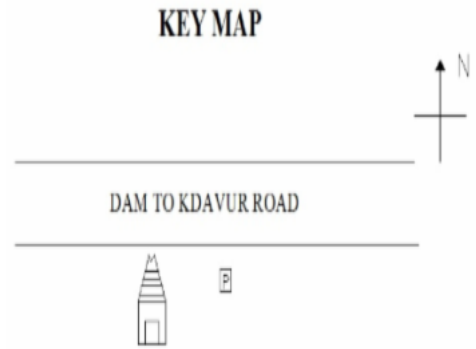

Google Map View

Polling Station Building Front View

Polling Station Front View

Cad View

Key MAP View

1 பெயர் : நாகம்மாள் கணவர் பெயர் : பிச்சைநாயக்கர் வீட்டு எண் : 1 வயது : 46 பாலினம் : பெண் Photo is available	XPF0111971	2 பெயர் : முருகவள்ளி - கணவர் பெயர் : செல்வராஜ் - வீட்டு எண் : 1 வயது : 40 பாலினம் : பெண் Photo is available	XPF0446856	3 பெயர் : செல்வராஜ் - தந்தையின் பெயர் : பெருமாள் - வீட்டு எண் : 1 வயது : 39 பாலினம் : ஆண் Photo is available	XPF0421982
4 பெயர் : சித்ரா - கணவர் பெயர் : சக்திவேல் - வீட்டு எண் : 1 வயது : 36 பாலினம் : பெண் Photo is available	XPF0934497	5 பெயர் : கருப்பசாமி - தந்தையின் பெயர் : ஆண்டியப்பன் - வீட்டு எண் : 1-281 வயது : 40 பாலினம் : ஆண் Photo is available	XPF0364919	6 பெயர் : வீரம்மாள் - கணவர் பெயர் : பழனியப்பன் - வீட்டு எண் : 2-201 வயது : 63 பாலினம் : பெண் Photo is available	XPF0793224
7 பெயர் : மாணிக்கம் - தந்தையின் பெயர் : பழனியப்பன் - வீட்டு எண் : 2-201 வயது : 46 பாலினம் : ஆண் Photo is available	XPF0793323	8 பெயர் : வேல்முருகன் தந்தையின் பெயர் : பழனியப்பன் வீட்டு எண் : 2/220 வயது : 49 பாலினம் : ஆண் Photo is available	XPF1669514	9 பெயர் : மோகனம்பிகா கணவர் பெயர் : வேல்முருகன் வீட்டு எண் : 2/220 வயது : 41 பாலினம் : பெண் Photo is available	XPF1669449
10 பெயர் : தினேஷ் தந்தையின் பெயர் : சுப்பிரமணி வீட்டு எண் : 10-95 வயது : 25 பாலினம் : ஆண் Photo is available	XPF1821198	11 பெயர் : வசந்தி - கணவர் பெயர் : பாஸ்கரன் - வீட்டு எண் : 11 வயது : 35 பாலினம் : பெண் Photo is available	XPF0859454	12 பெயர் : சரசு - கணவர் பெயர் : செல்வராஜ் - வீட்டு எண் : 11 வயது : 34 பாலினம் : பெண் Photo is available	XPF0884635
13 பெயர் : முனியப்பன் - தந்தையின் பெயர் : பிச்சை - வீட்டு எண் : 11 வயது : 31 பாலினம் : ஆண் Photo is available	XPF0793174	14 பெயர் : இராஜலட்சுமி - கணவர் பெயர் : மோகன்தாஸ் - வீட்டு எண் : 11 வயது : 31 பாலினம் : பெண் Photo is available	XPF0934505	15 பெயர் : கண்ணன் - தந்தையின் பெயர் : மலையப்பன் - வீட்டு எண் : 11 வயது : 31 பாலினம் : ஆண் Photo is available	XPF0719823
16 பெயர் : மணியவேல் - தந்தையின் பெயர் : காளியப்பன் - வீட்டு எண் : 11-2 வயது : 43 பாலினம் : ஆண் Photo is available	XPF0364893	17 பெயர் : சுமதி - கணவர் பெயர் : மணியவேல் - வீட்டு எண் : 11-2 வயது : 41 பாலினம் : பெண் Photo is available	XPF0365049	18 பெயர் : சந்தோஷ்குமார் - தந்தையின் பெயர் : மலையப்பன் - வீட்டு எண் : 11-8 வயது : 34 பாலினம் : ஆண் Photo is available	XPF0422097
19 பெயர் : கோகிலா தந்தையின் பெயர் : சுப்பாநாயக்கர் வீட்டு எண் : 11-9 வயது : 25 பாலினம் : பெண் Photo is available	XPF1669753	20 பெயர் : ராசம்மாள் - கணவர் பெயர் : மொட்டையலிங்கம் - வீட்டு எண் : 11-11 வயது : 47 பாலினம் : பெண் Photo is available	XPF0422121	21 பெயர் : பாரதிராஜா தந்தையின் பெயர் : தங்கவேல் வீட்டு எண் : 11-12 வயது : 27 பாலினம் : ஆண் Photo is available	XPF1672104
22 பெயர் : கிருஷ்ணசாமி தந்தையின் பெயர் : நண்டம நாயக்கர் வீட்டு எண் : 11-14 வயது : 28 பாலினம் : ஆண் Photo is available	XPF1665041	23 பெயர் : சென்னமுத்து தந்தையின் பெயர் : பழனிசாமி வீட்டு எண் : 11/15 வயது : 27 பாலினம் : ஆண் Photo is available	XPF0970400	24 பெயர் : கீர்த்திகா கணவர் பெயர் : வல்லரசு வீட்டு எண் : 11/19 வயது : 28 பாலினம் : பெண் Photo is available	XPF1670645
25 பெயர் : முத்துசாமி தந்தையின் பெயர் : பொம்மன் வீட்டு எண் : 11-20 வயது : 24 பாலினம் : ஆண் Photo is available	XPF1669530	26 பெயர் : கருப்பசாமி தந்தையின் பெயர் : பொன்னம்பலம் வீட்டு எண் : 11/20 வயது : 24 பாலினம் : ஆண் Photo is available	XPF1684331	27 பெயர் : கருப்பசாமி தந்தையின் பெயர் : தங்கவேல் வீட்டு எண் : 11/22 வயது : 21 பாலினம் : ஆண் Photo is available	XPF1905371
28 பெயர் : அருள்பாண்டி தந்தையின் பெயர் : பெத்தாநாயக்கர் வீட்டு எண் : 11-26 வயது : 27 பாலினம் : ஆண் Photo is available	XPF1664903	29 பெயர் : இளஞ்சியம் கணவர் பெயர் : அன்னபாண்டியன் வீட்டு எண் : 11-26 வயது : 26 பாலினம் : பெண் Photo is available	XPF1672278	30 பெயர் : வரதராஜ் தந்தையின் பெயர் : பெத்தாநாயக்கர் வீட்டு எண் : 11-26 வயது : 25 பாலினம் : ஆண் Photo is available	XPF1664945