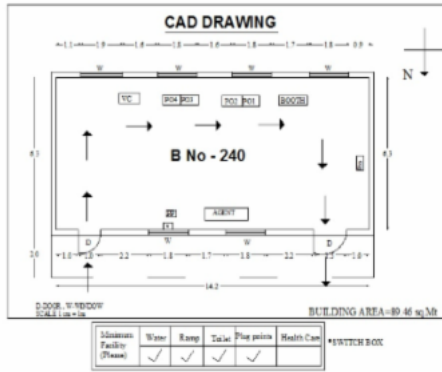

Google Map View

Polling Station Building Front View

Polling Station Front View

Cad View

Key MAP View

1 பெயர் : நாகம்மாள் கணவர் பெயர் : பிச்சைநாயக்கர் வீட்டு எண் : 1 வயது : 46 பாலினம் : பெண் Photo is available	XPF0111971	2 பெயர் : முருகவள்ளி - கணவர் பெயர் : செல்வராஜ் - வீட்டு எண் : 1 வயது : 40 பாலினம் : பெண் Photo is available	XPF0446856	3 பெயர் : செல்வராஜ் - தந்தையின் பெயர் : பெருமாள் - வீட்டு எண் : 1 வயது : 39 பாலினம் : ஆண் Photo is available	XPF0421982
4 பெயர் : சித்ரா - கணவர் பெயர் : சக்திவேல் - வீட்டு எண் : 1 வயது : 36 பாலினம் : பெண் Photo is available	XPF0934497	5 பெயர் : கருப்பசாமி - தந்தையின் பெயர் : ஆண்டியப்பன் - வீட்டு எண் : 1-281 வயது : 40 பாலினம் : ஆண் Photo is available	XPF0364919	6 பெயர் : வீரம்மாள் - கணவர் பெயர் : பழனியப்பன் - வீட்டு எண் : 2-201 வயது : 63 பாலினம் : பெண் Photo is available	XPF0793224
7 பெயர் : மாணிக்கம் - தந்தையின் பெயர் : பழனியப்பன் - வீட்டு எண் : 2-201 வயது : 46 பாலினம் : ஆண் Photo is available	XPF0793323	8 பெயர் : வேல்முருகன் தந்தையின் பெயர் : பழனியப்பன் வீட்டு எண் : 2/220 வயது : 49 பாலினம் : ஆண் Photo is available	XPF1669514	9 பெயர் : மோகனம்பிகா கணவர் பெயர் : வேல்முருகன் வீட்டு எண் : 2/220 வயது : 41 பாலினம் : பெண் Photo is available	XPF1669449
10 பெயர் : தினேஷ் தந்தையின் பெயர் : சுப்பிரமணி வீட்டு எண் : 10-95 வயது : 25 பாலினம் : ஆண் Photo is available	XPF1821198	11 பெயர் : வசந்தி - கணவர் பெயர் : பாஸ்கரன் - வீட்டு எண் : 11 வயது : 35 பாலினம் : பெண் Photo is available	XPF0859454	12 பெயர் : சரசு - கணவர் பெயர் : செல்வராஜ் - வீட்டு எண் : 11 வயது : 34 பாலினம் : பெண் Photo is available	XPF0884635
13 பெயர் : முனியப்பன் - தந்தையின் பெயர் : பிச்சை - வீட்டு எண் : 11 வயது : 31 பாலினம் : ஆண் Photo is available	XPF0793174	14 பெயர் : இராஜலட்சுமி - கணவர் பெயர் : மோகன்தாஸ் - வீட்டு எண் : 11 வயது : 31 பாலினம் : பெண் Photo is available	XPF0934505	15 பெயர் : கண்ணன் - தந்தையின் பெயர் : மலையப்பன் - வீட்டு எண் : 11 வயது : 31 பாலினம் : ஆண் Photo is available	XPF0719823
16 பெயர் : மணியவேல் - தந்தையின் பெயர் : காளியப்பன் - வீட்டு எண் : 11-2 வயது : 43 பாலினம் : ஆண் Photo is available	XPF0364893	17 பெயர் : சுமதி - கணவர் பெயர் : மணியவேல் - வீட்டு எண் : 11-2 வயது : 41 பாலினம் : பெண் Photo is available	XPF0365049	18 பெயர் : சந்தோஷ்குமார் - தந்தையின் பெயர் : மலையப்பன் - வீட்டு எண் : 11-8 வயது : 34 பாலினம் : ஆண் Photo is available	XPF0422097
19 பெயர் : கோகிலா தந்தையின் பெயர் : சுப்பாநாயக்கர் வீட்டு எண் : 11-9 வயது : 25 பாலினம் : பெண் Photo is available	XPF1669753	20 பெயர் : ராசம்மாள் - கணவர் பெயர் : மொட்டையலிங்கம் - வீட்டு எண் : 11-11 வயது : 47 பாலினம் : பெண் Photo is available	XPF0422121	21 பெயர் : பாரதிராஜா தந்தையின் பெயர் : தங்கவேல் வீட்டு எண் : 11-12 வயது : 27 பாலினம் : ஆண் Photo is available	XPF1672104
22 பெயர் : கிருஷ்ணசாமி தந்தையின் பெயர் : நண்டம நாயக்கர் வீட்டு எண் : 11-14 வயது : 28 பாலினம் : ஆண் Photo is available	XPF1665041	23 பெயர் : சென்னமுத்து தந்தையின் பெயர் : பழனிசாமி வீட்டு எண் : 11/15 வயது : 27 பாலினம் : ஆண் Photo is available	XPF0970400	24 பெயர் : கீர்த்திகா கணவர் பெயர் : வல்லரசு வீட்டு எண் : 11/19 வயது : 28 பாலினம் : பெண் Photo is available	XPF1670645
25 பெயர் : முத்துசாமி தந்தையின் பெயர் : பொம்மன் வீட்டு எண் : 11-20 வயது : 24 பாலினம் : ஆண் Photo is available	XPF1669530	26 பெயர் : கருப்பசாமி தந்தையின் பெயர் : பொன்னம்பலம் வீட்டு எண் : 11/20 வயது : 24 பாலினம் : ஆண் Photo is available	XPF1684331	27 பெயர் : கருப்பசாமி தந்தையின் பெயர் : தங்கவேல் வீட்டு எண் : 11/22 வயது : 21 பாலினம் : ஆண் Photo is available	XPF1905371
28 பெயர் : அருள்பாண்டி தந்தையின் பெயர் : பெத்தாநாயக்கர் வீட்டு எண் : 11-26 வயது : 27 பாலினம் : ஆண் Photo is available	XPF1664903	29 பெயர் : இளஞ்சியம் கணவர் பெயர் : அன்னபாண்டியன் வீட்டு எண் : 11-26 வயது : 26 பாலினம் : பெண் Photo is available	XPF1672278	30 பெயர் : வரதராஜ் தந்தையின் பெயர் : பெத்தாநாயக்கர் வீட்டு எண் : 11-26 வயது : 25 பாலினம் : ஆண் Photo is available	XPF1664945