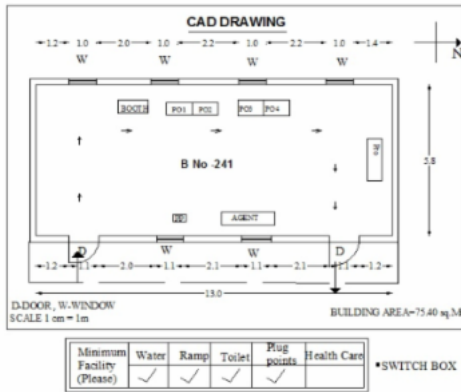

கையொப்பம்

Nazri Naksha

Google Map View

Polling Station Building Front View

Polling Station Front View

Cad View

Key MAP View

| | | | | | |
|--|------------|---|------------|--|------------|
| 1 பெயர் : சித்ரா கணவர் பெயர்: காளிமுத்து வீட்டு எண் : 0 வயது : 28 பாலினம் : பெண் Photo is available | XPF1913979 | 2 பெயர் : பாக்கியம் - கணவர் பெயர்: ஆண்டிச்சாமி - வீட்டு எண் : 1 வயது : 59 பாலினம் : பெண் Photo is available | XPF0803767 | 3 பெயர் : சிவகாமி பொன்னம்பலம் கணவர் பெயர்: பொன்னம்பலம் - வீட்டு எண் : 1 வயது : 59 பாலினம் : பெண் Photo is available | XPF0422279 |
| 4 பெயர் : மாரியம்மாள் - கணவர் பெயர்: கன்னியப்பன் - வீட்டு எண் : 1 வயது : 43 பாலினம் : பெண் Photo is available | XPF0583625 | 5 பெயர் : பரமசிவம் - தந்தையின் பெயர்: பொன்னம்பலம் - வீட்டு எண் : 1 வயது : 38 பாலினம் : ஆண் Photo is available | XPF0422287 | 6 பெயர் : சங்கர் - தந்தையின் பெயர்: கன்னியப்பன் - வீட்டு எண் : 1 வயது : 36 பாலினம் : ஆண் Photo is available | XPF0952309 |
| 7 பெயர் : போதும்பொண்ணு - கணவர் பெயர்: சங்கர் - வீட்டு எண் : 1 வயது : 34 பாலினம் : பெண் Photo is available | XPF0952291 | 8 பெயர் : சண்முகப்பிரியா - கணவர் பெயர்: ஆண்டவர் - வீட்டு எண் : 1 வயது : 33 பாலினம் : பெண் Photo is available | XPF0859702 | 9 பெயர் : மலைச்சாமி - தந்தையின் பெயர்: முனியாண்டி - வீட்டு எண் : 1 வயது : 29 பாலினம் : ஆண் Photo is available | XPF0859637 |
| 10 பெயர் : ஈஸ்வரி - கணவர் பெயர்: முருகேசன் வீட்டு எண் : 1 வயது : 29 பாலினம் : பெண் Photo is available | XPF0859678 | 11 பெயர் : மணிகண்டன் - தந்தையின் பெயர்: பெருமாள் - வீட்டு எண் : 1 வயது : 28 பாலினம் : ஆண் Photo is available | XPF0859710 | 12 பெயர் : செளந்தர்யா - கணவர் பெயர்: ராஜா - வீட்டு எண் : 1 வயது : 28 பாலினம் : பெண் Photo is available | XPF0859694 |
| 13 பெயர் : ரமேஷ் - தந்தையின் பெயர்: முத்துச்சாமி - வீட்டு எண் : 1 வயது : 28 பாலினம் : ஆண் Photo is available | XPF0859611 | 14 பெயர் : ரெங்கசாமி - தந்தையின் பெயர்: சங்கர் - வீட்டு எண் : 1 வயது : 28 பாலினம் : ஆண் Photo is available | XPF0859629 | 15 பெயர் : சிவச்சந்திரன் - தந்தையின் பெயர்: கோதண்டராமன் - வீட்டு எண் : 1 வயது : 28 பாலினம் : ஆண் Photo is available | XPF0859587 |
| 16 பெயர் : தாமரைக்கண்ணன் - தந்தையின் பெயர்: செல்வராஜ் - வீட்டு எண் : 1 வயது : 28 பாலினம் : ஆண் Photo is available | XPF0859660 | 17 பெயர் : மகேஸ்வரன் தந்தையின் பெயர்: மாணிக்கம் வீட்டு எண் : 1 வயது : 28 பாலினம் : ஆண் Photo is available | XPF0977421 | 18 பெயர் : பாலசுப்பிரமணி - தந்தையின் பெயர்: பெருமாள் - வீட்டு எண் : 1 வயது : 27 பாலினம் : ஆண் Photo is available | XPF0952341 |
| 19 பெயர் : ரமேஷ் தந்தையின் பெயர்: முருகேசன் வீட்டு எண் : 1 வயது : 25 பாலினம் : ஆண் Photo is available | XPF1740521 | 20 பெயர் : வெள்ளையன் - தந்தையின் பெயர்: வேலன்சேர்வை - வீட்டு எண் : 1-1 வயது : 72 பாலினம் : ஆண் Photo is available | XPF1647692 | 21 பெயர் : ஆறுமுகம் - தந்தையின் பெயர்: வேலன்சேர்வை - வீட்டு எண் : 1-1 வயது : 67 பாலினம் : ஆண் Photo is available | XPF1647700 |
| 22 பெயர் : எர்ரம்மாள் - கணவர் பெயர்: ஆறுமுகம் - வீட்டு எண் : 1-1 வயது : 63 பாலினம் : பெண் Photo is available | XPF1647718 | 23 பெயர் : ரெத்தினம் - கணவர் பெயர்: வெள்ளையன் - வீட்டு எண் : 1-1 வயது : 61 பாலினம் : பெண் Photo is available | XPF1647726 | 24 பெயர் : சிவசந்திரன் - தந்தையின் பெயர்: ஆறுமுகம் - வீட்டு எண் : 1-1 வயது : 45 பாலினம் : ஆண் Photo is available | MSH1245059 |
| 25 பெயர் : சூமதி - கணவர் பெயர்: கிருஷ்ணன் - வீட்டு எண் : 1-1 வயது : 42 பாலினம் : பெண் Photo is available | MSH2029882 | 26 பெயர் : ஆண்டியப்பன் - தந்தையின் பெயர்: வேலன்சேர்வை - வீட்டு எண் : 1-2 வயது : 69 பாலினம் : ஆண் Photo is available | XPF1647734 | 27 பெயர் : சுப்புலட்சுமி - கணவர் பெயர்: ஆண்டியப்பன் - வீட்டு எண் : 1-2 வயது : 67 பாலினம் : பெண் Photo is available | XPF1647742 |
| 28 பெயர் : தனலட்சுமி - தந்தையின் பெயர்: வேலுசாமி - வீட்டு எண் : 1-2 வயது : 49 பாலினம் : ஆண் Photo is available | MSH1244946 | 29 பெயர் : தேக்கமலையான் - தந்தையின் பெயர்: ஆண்டியப்பன் - வீட்டு எண் : 1-2 வயது : 45 பாலினம் : ஆண் Photo is available | MSH1244532 | 30 பெயர் : கிருஷ்ணன் - தந்தையின் பெயர்: ஆண்டியப்பன் - வீட்டு எண் : 1-2 வயது : 45 பாலினம் : ஆண் Photo is available | MSH1245042 |