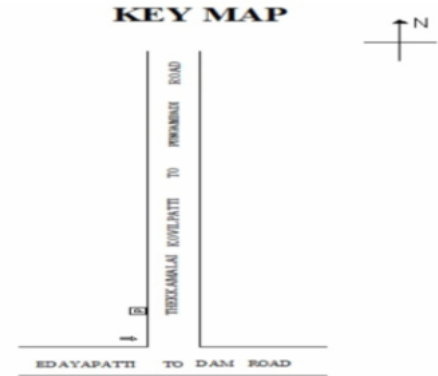

கையொப்பம்

Nazri Naksha

Google Map View

Polling Station Building Front View

Polling Station Front View

Cad View

Key MAP View

| | | | | | |
|--|------------|---|------------|--|------------|
| 1 பெயர் : சித்ரா கணவர் பெயர்: காளிமுத்து வீட்டு எண் : 0 வயது : 28 பாலினம் : பெண் Photo is available | XPF1913979 | 2 பெயர் : பாக்கியம் - கணவர் பெயர்: ஆண்டிச்சாமி - வீட்டு எண் : 1 வயது : 59 பாலினம் : பெண் Photo is available | XPF0803767 | 3 பெயர் : சிவகாமி பொன்னம்பலம் கணவர் பெயர்: பொன்னம்பலம் - வீட்டு எண் : 1 வயது : 59 பாலினம் : பெண் Photo is available | XPF0422279 |
| 4 பெயர் : மாரியம்மாள் - கணவர் பெயர்: கன்னியப்பன் - வீட்டு எண் : 1 வயது : 43 பாலினம் : பெண் Photo is available | XPF0583625 | 5 பெயர் : பரமசிவம் - தந்தையின் பெயர்: பொன்னம்பலம் - வீட்டு எண் : 1 வயது : 38 பாலினம் : ஆண் Photo is available | XPF0422287 | 6 பெயர் : சங்கர் - தந்தையின் பெயர்: கன்னியப்பன் - வீட்டு எண் : 1 வயது : 36 பாலினம் : ஆண் Photo is available | XPF0952309 |
| 7 பெயர் : போதும்பொண்ணு - கணவர் பெயர்: சங்கர் - வீட்டு எண் : 1 வயது : 34 பாலினம் : பெண் Photo is available | XPF0952291 | 8 பெயர் : சண்முகப்பிரியா - கணவர் பெயர்: ஆண்டவர் - வீட்டு எண் : 1 வயது : 33 பாலினம் : பெண் Photo is available | XPF0859702 | 9 பெயர் : மலைச்சாமி - தந்தையின் பெயர்: முனியாண்டி - வீட்டு எண் : 1 வயது : 29 பாலினம் : ஆண் Photo is available | XPF0859637 |
| 10 பெயர் : ஈஸ்வரி - கணவர் பெயர்: முருகேசன் வீட்டு எண் : 1 வயது : 29 பாலினம் : பெண் Photo is available | XPF0859678 | 11 பெயர் : மணிகண்டன் - தந்தையின் பெயர்: பெருமாள் - வீட்டு எண் : 1 வயது : 28 பாலினம் : ஆண் Photo is available | XPF0859710 | 12 பெயர் : செளந்தர்யா - கணவர் பெயர்: ராஜா - வீட்டு எண் : 1 வயது : 28 பாலினம் : பெண் Photo is available | XPF0859694 |
| 13 பெயர் : ரமேஷ் - தந்தையின் பெயர்: முத்துச்சாமி - வீட்டு எண் : 1 வயது : 28 பாலினம் : ஆண் Photo is available | XPF0859611 | 14 பெயர் : ரெங்கசாமி - தந்தையின் பெயர்: சங்கர் - வீட்டு எண் : 1 வயது : 28 பாலினம் : ஆண் Photo is available | XPF0859629 | 15 பெயர் : சிவச்சந்திரன் - தந்தையின் பெயர்: கோதண்டராமன் - வீட்டு எண் : 1 வயது : 28 பாலினம் : ஆண் Photo is available | XPF0859587 |
| 16 பெயர் : தாமரைக்கண்ணன் - தந்தையின் பெயர்: செல்வராஜ் - வீட்டு எண் : 1 வயது : 28 பாலினம் : ஆண் Photo is available | XPF0859660 | 17 பெயர் : மகேஸ்வரன் தந்தையின் பெயர்: மாணிக்கம் வீட்டு எண் : 1 வயது : 28 பாலினம் : ஆண் Photo is available | XPF0977421 | 18 பெயர் : பாலசுப்பிரமணி - தந்தையின் பெயர்: பெருமாள் - வீட்டு எண் : 1 வயது : 27 பாலினம் : ஆண் Photo is available | XPF0952341 |
| 19 பெயர் : ரமேஷ் தந்தையின் பெயர்: முருகேசன் வீட்டு எண் : 1 வயது : 25 பாலினம் : ஆண் Photo is available | XPF1740521 | 20 பெயர் : வெள்ளையன் - தந்தையின் பெயர்: வேலன்சேர்வை - வீட்டு எண் : 1-1 வயது : 72 பாலினம் : ஆண் Photo is available | XPF1647692 | 21 பெயர் : ஆறுமுகம் - தந்தையின் பெயர்: வேலன்சேர்வை - வீட்டு எண் : 1-1 வயது : 67 பாலினம் : ஆண் Photo is available | XPF1647700 |
| 22 பெயர் : எர்ரம்மாள் - கணவர் பெயர்: ஆறுமுகம் - வீட்டு எண் : 1-1 வயது : 63 பாலினம் : பெண் Photo is available | XPF1647718 | 23 பெயர் : ரெத்தினம் - கணவர் பெயர்: வெள்ளையன் - வீட்டு எண் : 1-1 வயது : 61 பாலினம் : பெண் Photo is available | XPF1647726 | 24 பெயர் : சிவசந்திரன் - தந்தையின் பெயர்: ஆறுமுகம் - வீட்டு எண் : 1-1 வயது : 45 பாலினம் : ஆண் Photo is available | MSH1245059 |
| 25 பெயர் : சூமதி - கணவர் பெயர்: கிருஷ்ணன் - வீட்டு எண் : 1-1 வயது : 42 பாலினம் : பெண் Photo is available | MSH2029882 | 26 பெயர் : ஆண்டியப்பன் - தந்தையின் பெயர்: வேலன்சேர்வை - வீட்டு எண் : 1-2 வயது : 69 பாலினம் : ஆண் Photo is available | XPF1647734 | 27 பெயர் : சுப்புலட்சுமி - கணவர் பெயர்: ஆண்டியப்பன் - வீட்டு எண் : 1-2 வயது : 67 பாலினம் : பெண் Photo is available | XPF1647742 |
| 28 பெயர் : தனலட்சுமி - தந்தையின் பெயர்: வேலுசாமி - வீட்டு எண் : 1-2 வயது : 49 பாலினம் : ஆண் Photo is available | MSH1244946 | 29 பெயர் : தேக்கமலையான் - தந்தையின் பெயர்: ஆண்டியப்பன் - வீட்டு எண் : 1-2 வயது : 45 பாலினம் : ஆண் Photo is available | MSH1244532 | 30 பெயர் : கிருஷ்ணன் - தந்தையின் பெயர்: ஆண்டியப்பன் - வீட்டு எண் : 1-2 வயது : 45 பாலினம் : ஆண் Photo is available | MSH1245042 |