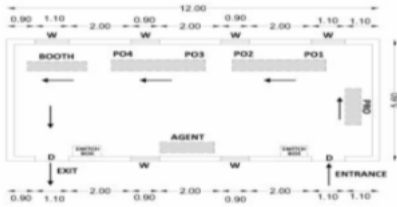

Google Map View

Polling Station Building Front View

Polling Station Front View

Cad View

Key MAP View

சட்டமன்றத் தொகுதியின் எண் மற்றும் பெயர் : 136-கிருஷ்ணராயபுரம்  
பிரிவு எண் மற்றும் பெயர் 1-மூக்கனாங்குறிச்சி (வ.கி) மற்றும் (உஊ) , அம்மாபட்டி வார்டு 9