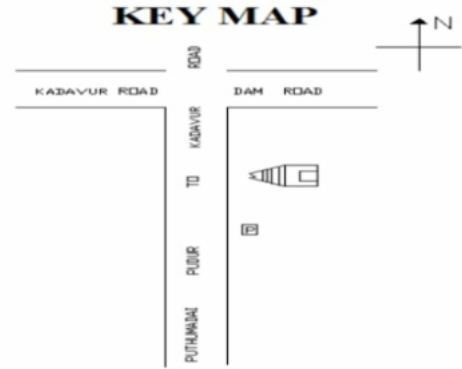

Cad View

Key MAP View