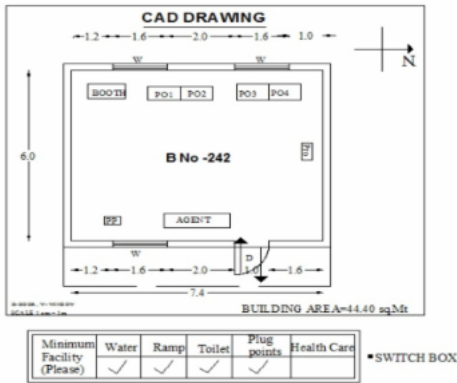

வாக்காளர் பதிவு அலுவலரின்
கையொப்பம்

Nazri Naksha

Google Map View

Polling Station Building Front View

Polling Station Front View

Cad View

Key MAP View

| | | | | | | | | | | | |
|----|------------|---|--------------------|----|------------|---|--------------------|----|------------|---|--------------------|
| 1 | XPF0208256 | பெயர் : பாலு - தந்தையின் பெயர்: பெருமாள் - வீட்டு எண் : 1 வயது : 57 பாலினம் : ஆண் | Photo is available | 2 | XPF0208249 | பெயர் : நிரமலா - கணவர் பெயர்: பாலு - வீட்டு எண் : 1 வயது : 40 பாலினம் : பெண் | Photo is available | 3 | XPF0583799 | பெயர் : சிநாகஜோதி - கணவர் பெயர்: சிவக்குமார் - வீட்டு எண் : 1 வயது : 39 பாலினம் : பெண் | Photo is available |
| 4 | XPF0583807 | பெயர் : மோகன் மு - தந்தையின் பெயர்: முனியாண்டி - வீட்டு எண் : 1 வயது : 38 பாலினம் : ஆண் | Photo is available | 5 | XPF0583815 | பெயர் : மோ இளஞ்சியம் - கணவர் பெயர்: மோகன் - வீட்டு எண் : 1 வயது : 36 பாலினம் : பெண் | Photo is available | 6 | XPF0720516 | பெயர் : பாலசுப்பிரமணி - தந்தையின் பெயர்: செல்லப்பன் - வீட்டு எண் : 1 வயது : 34 பாலினம் : ஆண் | Photo is available |
| 7 | XPF1997527 | பெயர் : மகரந்ஷர் செ தந்தையின் பெயர்: செல்வம் வீட்டு எண் : 1/2 வயது : 19 பாலினம் : ஆண் | Photo is available | 8 | XPF0171702 | பெயர் : பூவரசன் - தந்தையின் பெயர்: மெளனகுரு - வீட்டு எண் : 1A-1 வயது : 37 பாலினம் : ஆண் | Photo is available | 9 | XPF0365197 | பெயர் : ரேவதி - கணவர் பெயர்: பாலசுப்பிரமணி - வீட்டு எண் : 2 வயது : 42 பாலினம் : பெண் | Photo is available |
| 10 | XPF0720631 | பெயர் : ஜெயலெட்சுமி ரா கணவர் பெயர்: ராகு - வீட்டு எண் : 2/69 வயது : 55 பாலினம் : பெண் | Photo is available | 11 | XPF1650266 | பெயர் : பெரியண்ணன்வேளார் - தந்தையின் பெயர்: பரிமணம் - வீட்டு எண் : 3 வயது : 90 பாலினம் : ஆண் | Photo is available | 12 | MSH1290709 | பெயர் : புஷ்பவள்ளி - கணவர் பெயர்: சரவணன் - வீட்டு எண் : 3 வயது : 53 பாலினம் : பெண் | Photo is available |
| 13 | MSH2036143 | பெயர் : மாரியப்பன் - தந்தையின் பெயர்: பெரியண்ணன் - வீட்டு எண் : 3 வயது : 52 பாலினம் : ஆண் | Photo is available | 14 | XPF1804822 | பெயர் : ஆனந்தி கணவர் பெயர்: மகாராஜன் வீட்டு எண் : 3.73 வயது : 39 பாலினம் : பெண் | Photo is available | 15 | XPF1049790 | பெயர் : நாகராஜ் தாயின் பெயர்: சென்னம்மாள் வீட்டு எண் : 3/130 வயது : 25 பாலினம் : ஆண் | Photo is available |
| 16 | XPF1800515 | பெயர் : வீரமலை க தந்தையின் பெயர்: கணேசன் வீட்டு எண் : 3/141ஏ வயது : 26 பாலினம் : ஆண் | Photo is available | 17 | XPF1650274 | பெயர் : லிங்கவேளார் - தந்தையின் பெயர்: பரிமணம் - வீட்டு எண் : 4 வயது : 78 பாலினம் : ஆண் | Photo is available | 18 | XPF1650282 | பெயர் : பொன்னம்மாள் - கணவர் பெயர்: வைரபெருமாள் - வீட்டு எண் : 4 வயது : 70 பாலினம் : பெண் | Photo is available |
| 19 | XPF1650290 | பெயர் : சாவித்திரி - கணவர் பெயர்: லிங்கம் - வீட்டு எண் : 4 வயது : 65 பாலினம் : பெண் | Photo is available | 20 | MSH1373802 | பெயர் : ஐயனார் - தந்தையின் பெயர்: லிங்கவேளார் - வீட்டு எண் : 4 வயது : 45 பாலினம் : ஆண் | Photo is available | 21 | XPF0112748 | பெயர் : அணிதா - கணவர் பெயர்: சண்முகம் - வீட்டு எண் : 4-4 வயது : 40 பாலினம் : பெண் | Photo is available |
| 22 | XPF0952416 | பெயர் : கார்த்திகேயன் - தந்தையின் பெயர்: மாரியப்பன் - வீட்டு எண் : 4-121 வயது : 27 பாலினம் : ஆண் | Photo is available | 23 | XPF1929074 | பெயர் : காளீஸ்வரி கணவர் பெயர்: வினோத்குமார் வீட்டு எண் : 6/102-1 வயது : 27 பாலினம் : பெண் | Photo is available | 24 | XPF0884809 | பெயர் : ராஜேஷ்வரி - தந்தையின் பெயர்: ராஜலிங்கம் - வீட்டு எண் : 7 வயது : 34 பாலினம் : பெண் | Photo is available |
| 25 | XPF1650308 | பெயர் : ஹபிபுல்லா - தந்தையின் பெயர்: முகமதுகாசீம் - வீட்டு எண் : 10 வயது : 72 பாலினம் : ஆண் | Photo is available | 26 | XPF1650316 | பெயர் : மும்தாஜ்பேகம் - கணவர் பெயர்: ஹபிபுல்லா - வீட்டு எண் : 10 வயது : 65 பாலினம் : பெண் | Photo is available | 27 | MSH1893205 | பெயர் : சித்திக் - தந்தையின் பெயர்: ஹபிபுல்லா - வீட்டு எண் : 10 வயது : 43 பாலினம் : ஆண் | Photo is available |
| 28 | XPF0793737 | பெயர் : சக்கராணி - தந்தையின் பெயர்: ஆண்டியப்பன் - வீட்டு எண் : 10-43 வயது : 30 பாலினம் : ஆண் | Photo is available | 29 | XPF1650332 | பெயர் : காளியப்பன் - தந்தையின் பெயர்: ராமலிங்ககோனார் - வீட்டு எண் : 11 வயது : 66 பாலினம் : ஆண் | Photo is available | 30 | MSH1373042 | பெயர் : சின்னப்பிள்ளை - கணவர் பெயர்: காளியப்பன் - வீட்டு எண் : 11 வயது : 58 பாலினம் : பெண் | Photo is available |