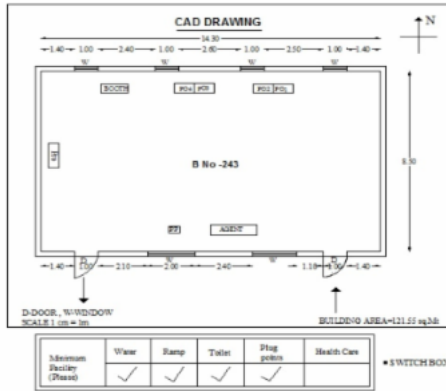

Google Map View

Polling Station Building Front View

Polling Station Front View

Cad View

Key MAP View

1	XPF0584417	பெயர் : பழனியப்பன் - தந்தையின் பெயர்: மலைக்கொழுந்தன் - வீட்டு எண் : 1 வயது : 84 பாலினம் : ஆண்	Photo is available	2	XPF0584276	பெயர் : பெரியம்மாள் - கணவர் பெயர்: பழனியப்பன் - வீட்டு எண் : 1 வயது : 79 பாலினம் : பெண்	Photo is available	3	XPF0286328	பெயர் : மாரியாயி - கணவர் பெயர்: சந்தானம் - வீட்டு எண் : 1 வயது : 62 பாலினம் : பெண்	Photo is available
4	XPF0423319	பெயர் : கணேசன் - தந்தையின் பெயர்: பொன்னன் - வீட்டு எண் : 1 வயது : 59 பாலினம் : ஆண்	Photo is available	5	XPF0803544	பெயர் : மச்சக்காளை - தந்தையின் பெயர்: ஆண்டி - வீட்டு எண் : 1 வயது : 56 பாலினம் : ஆண்	Photo is available	6	XPF0584375	பெயர் : ஈஸ்வரி - கணவர் பெயர்: காளியப்பன் - வீட்டு எண் : 1 வயது : 56 பாலினம் : பெண்	Photo is available
7	XPF0803270	பெயர் : முத்துலட்சுமி - கணவர் பெயர்: தர்மன் - வீட்டு எண் : 1 வயது : 48 பாலினம் : பெண்	Photo is available	8	XPF0422915	பெயர் : தங்கவேல் - தந்தையின் பெயர்: பெருமாள் - வீட்டு எண் : 1 வயது : 47 பாலினம் : ஆண்	Photo is available	9	XPF0423400	பெயர் : முத்துலட்சுமி - கணவர் பெயர்: தங்கராசு - வீட்டு எண் : 1 வயது : 44 பாலினம் : பெண்	Photo is available
10	XPF0584425	பெயர் : முருகேசன் - தந்தையின் பெயர்: கண்ணன் - வீட்டு எண் : 1 வயது : 44 பாலினம் : ஆண்	Photo is available	11	XPF0423210	பெயர் : விஜயகுமார் - தந்தையின் பெயர்: காளிமுத்து - வீட்டு எண் : 1 வயது : 43 பாலினம் : ஆண்	Photo is available	12	XPF0286302	பெயர் : செல்வராணி - கணவர் பெயர்: செல்வராஜ் - வீட்டு எண் : 1 வயது : 41 பாலினம் : பெண்	Photo is available
13	XPF0794107	பெயர் : கலைச்செல்வி - கணவர் பெயர்: சண்முகம் - வீட்டு எண் : 1 வயது : 41 பாலினம் : பெண்	Photo is available	14	XPF0794081	பெயர் : அம்சவள்ளி - கணவர் பெயர்: தங்கவேல் - வீட்டு எண் : 1 வயது : 41 பாலினம் : பெண்	Photo is available	15	XPF0584326	பெயர் : காளியப்பன் - தந்தையின் பெயர்: முத்துசாமி - வீட்டு எண் : 1 வயது : 41 பாலினம் : ஆண்	Photo is available
16	XPF0584284	பெயர் : சித்ரா - கணவர் பெயர்: மகாமுனி - வீட்டு எண் : 1 வயது : 41 பாலினம் : பெண்	Photo is available	17	XPF0423293	பெயர் : முருகானந்தம் - தாயின் பெயர்: அங்காயி - வீட்டு எண் : 1 வயது : 40 பாலினம் : ஆண்	Photo is available	18	XPF0423186	பெயர் : மாணிக்கம் - தந்தையின் பெயர்: பெருமாள் - வீட்டு எண் : 1 வயது : 39 பாலினம் : ஆண்	Photo is available
19	XPF0803296	பெயர் : மஞ்சளா - கணவர் பெயர்: மருதைவீரன் - வீட்டு எண் : 1 வயது : 38 பாலினம் : பெண்	Photo is available	20	XPF0423095	பெயர் : தவமணி - கணவர் பெயர்: முருகானந்தம் - வீட்டு எண் : 1 வயது : 37 பாலினம் : பெண்	Photo is available	21	XPF0422964	பெயர் : சின்னதங்கம் - கணவர் பெயர்: பொன்னுச்சாமி - வீட்டு எண் : 1 வயது : 37 பாலினம் : பெண்	Photo is available
22	XPF0584367	பெயர் : காளியம்மாள் - தந்தையின் பெயர்: வையாபுரி - வீட்டு எண் : 1 வயது : 36 பாலினம் : பெண்	Photo is available	23	XPF0365353	பெயர் : முருகானந்தம் - தந்தையின் பெயர்: குமரவேல் - வீட்டு எண் : 1 வயது : 35 பாலினம் : ஆண்	Photo is available	24	XPF0584300	பெயர் : சிந்துநதி - தந்தையின் பெயர்: சக்திவேல் - வீட்டு எண் : 1 வயது : 35 பாலினம் : பெண்	Photo is available
25	XPF0584383	பெயர் : குஷ்பு - கணவர் பெயர்: முத்துசாமி வீட்டு எண் : 1 வயது : 35 பாலினம் : பெண்	Photo is available	26	XPF0859926	பெயர் : தேவிகா - கணவர் பெயர்: செல்வம் - வீட்டு எண் : 1 வயது : 34 பாலினம் : பெண்	Photo is available	27	XPF0584409	பெயர் : அனந்தகுமார் - தந்தையின் பெயர்: நடேசன் - வீட்டு எண் : 1 வயது : 34 பாலினம் : ஆண்	Photo is available
28	XPF0584391	பெயர் : காளியப்பன் - தந்தையின் பெயர்: நடேசன் - வீட்டு எண் : 1 வயது : 33 பாலினம் : ஆண்	Photo is available	29	XPF0584334	பெயர் : செல்வம் - தந்தையின் பெயர்: சங்கர் - வீட்டு எண் : 1 வயது : 33 பாலினம் : ஆண்	Photo is available	30	XPF0720870	பெயர் : பாண்டியன் - தந்தையின் பெயர்: மகாமுனி - வீட்டு எண் : 1 வயது : 33 பாலினம் : ஆண்	Photo is available