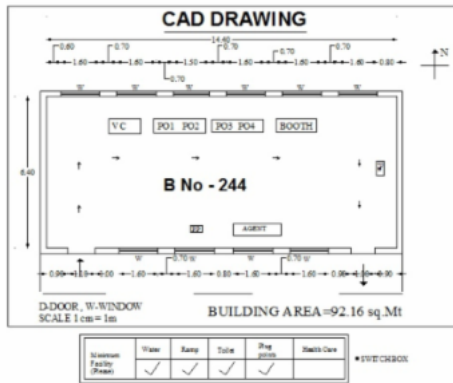

Google Map View

Polling Station Building Front View

Polling Station Front View

Cad View

Key MAP View

1	XPF0114066	பெயர் : செல்வி - கணவர் பெயர்: மல்லையன் - வீட்டு எண் : 1 வயது : 40 பாலினம் : பெண்	Photo is available	2	XPF0647586	பெயர் : ஆ.மாணிக்கம் தந்தையின் பெயர்: ஆண்டிச்சாமி நாயக்கர் வீட்டு எண் : 1 வயது : 40 பாலினம் : ஆண்	Photo is available	3	XPF0647602	பெயர் : சக்திவேல் - தந்தையின் பெயர்: ஆண்டிநாயக்கர் - வீட்டு எண் : 1 வயது : 36 பாலினம் : ஆண்	Photo is available
4	XPF0647552	பெயர் : மஞ்சளா - கணவர் பெயர்: பழனிச்சாமி - வீட்டு எண் : 1 வயது : 31 பாலினம் : பெண்	Photo is available	5	XPF0860031	பெயர் : சுரேஷ் - தந்தையின் பெயர்: முத்துச்சாமி - வீட்டு எண் : 1 வயது : 29 பாலினம் : ஆண்	Photo is available	6	XPF1919661	பெயர் : பவித்ரா கணவர் பெயர்: கண்ணதாஸ் வீட்டு எண் : 1 வயது : 22 பாலினம் : பெண்	Photo is available
7	XPF1916055	பெயர் : சின்னதுரை ம தந்தையின் பெயர்: மல்லையன் வீட்டு எண் : 1 வயது : 21 பாலினம் : ஆண்	Photo is available	8	XPF0585323	பெயர் : வேலுத்தாய் - கணவர் பெயர்: பெருமாள் - வீட்டு எண் : 1-96E வயது : 33 பாலினம் : பெண்	Photo is available	9	XPF1694470	பெயர் : சக்திவேல் தந்தையின் பெயர்: பெருமாள் வீட்டு எண் : 1/96 இ வயது : 24 பாலினம் : ஆண்	Photo is available
10	MSH1300169	பெயர் : பொன்னுத்தாய் - கணவர் பெயர்: பழனிச்சாமி - வீட்டு எண் : 3-102 வயது : 65 பாலினம் : பெண்	Photo is available	11	XPF0860163	பெயர் : தகமணிவேல் சி தந்தையின் பெயர்: சிந்தமநாயக்கர் வீட்டு எண் : 7 வயது : 28 பாலினம் : ஆண்	Photo is available	12	XPF1663426	பெயர் : ஹரிஷ்வரன் தந்தையின் பெயர்: பழனிச்சாமி வீட்டு எண் : 9/90 வயது : 24 பாலினம் : ஆண்	Photo is available
13	XPF1040013	பெயர் : சகுந்தலா கணவர் பெயர்: சக்திவேல் வீட்டு எண் : 12/173 வயது : 28 பாலினம் : பெண்	Photo is available	14	XPF0585422	பெயர் : பாப்பாத்தி - கணவர் பெயர்: சின்னராசு - வீட்டு எண் : 17 வயது : 37 பாலினம் : பெண்	Photo is available	15	XPF0973842	பெயர் : ஏகாம்பரம் தந்தையின் பெயர்: கணேசன் வீட்டு எண் : 17 வயது : 26 பாலினம் : ஆண்	Photo is available
16	MSH1367648	பெயர் : பாப்பக்கம்மாள் - கணவர் பெயர்: தங்கராஜ் - வீட்டு எண் : 17-1 வயது : 50 பாலினம் : பெண்	Photo is available	17	XPF1877380	பெயர் : ஜோதிவட்சுமி கணவர் பெயர்: பசுபதி வீட்டு எண் : 17/10 வயது : 37 பாலினம் : பெண்	Photo is available	18	XPF1601186	பெயர் : பெருமாள் - தந்தையின் பெயர்: பால்ராஜ் நாயக்கர் - வீட்டு எண் : 17-15 வயது : 48 பாலினம் : ஆண்	Photo is available
S 19	XPF0113662	பெயர் : ரத்தினம் - கணவர் பெயர்: முருகையா - வீட்டு எண் : 17-11 வயது : 70 பாலினம் : பெண்	Photo is available	20	XPF1799196	பெயர் : அபிராமி தந்தையின் பெயர்: கணேசன் வீட்டு எண் : 17/26 வயது : 25 பாலினம் : பெண்	Photo is available	21	XPF0113688	பெயர் : சுப்பிரமணியன் - தந்தையின் பெயர்: மணி - வீட்டு எண் : 17-36 வயது : 39 பாலினம் : ஆண்	Photo is available
22	XPF1012996	பெயர் : சந்திரசேகரன் தந்தையின் பெயர்: தலமா நாயக்கர் வீட்டு எண் : 17-79 வயது : 30 பாலினம் : ஆண்	Photo is available	23	XPF1013143	பெயர் : போதும் பொன்னு கணவர் பெயர்: சந்திரசேகரன் வீட்டு எண் : 17-79 வயது : 27 பாலினம் : பெண்	Photo is available	24	XPF0937318	பெயர் : வேல்முருகன் - தந்தையின் பெயர்: காமராஜ் நாயக்கர் - வீட்டு எண் : 17-81 வயது : 31 பாலினம் : ஆண்	Photo is available
25	XPF0937276	பெயர் : பாலகிருஷ்ணன் - தந்தையின் பெயர்: காமராஜ் நாயக்கர் - வீட்டு எண் : 17-81 வயது : 27 பாலினம் : ஆண்	Photo is available	26	YFE0887547	பெயர் : கலைச்செல்வி - கணவர் பெயர்: முருகேசன் வீட்டு எண் : 17/110/1 வயது : 34 பாலினம் : பெண்	Photo is available	27	XPF0113696	பெயர் : செந்தாமரை - கணவர் பெயர்: கோபால் - வீட்டு எண் : 17-117 வயது : 43 பாலினம் : பெண்	Photo is available
28	XPF0113704	பெயர் : நாகராஜ் - தந்தையின் பெயர்: சுப்பன் வீட்டு எண் : 17-117 வயது : 41 பாலினம் : ஆண்	Photo is available	29	XPF0114082	பெயர் : ப ரேவதி தந்தையின் பெயர்: பரமசிவம் - வீட்டு எண் : 17-138 வயது : 47 பாலினம் : பெண்	Photo is available	S 30	XPF0113753	பெயர் : ராமசாமி பாபுதியம் தந்தையின் பெயர்: பரமசிவம் - வீட்டு எண் : 17/149 வயது : 39 பாலினம் : ஆண்	Photo is available